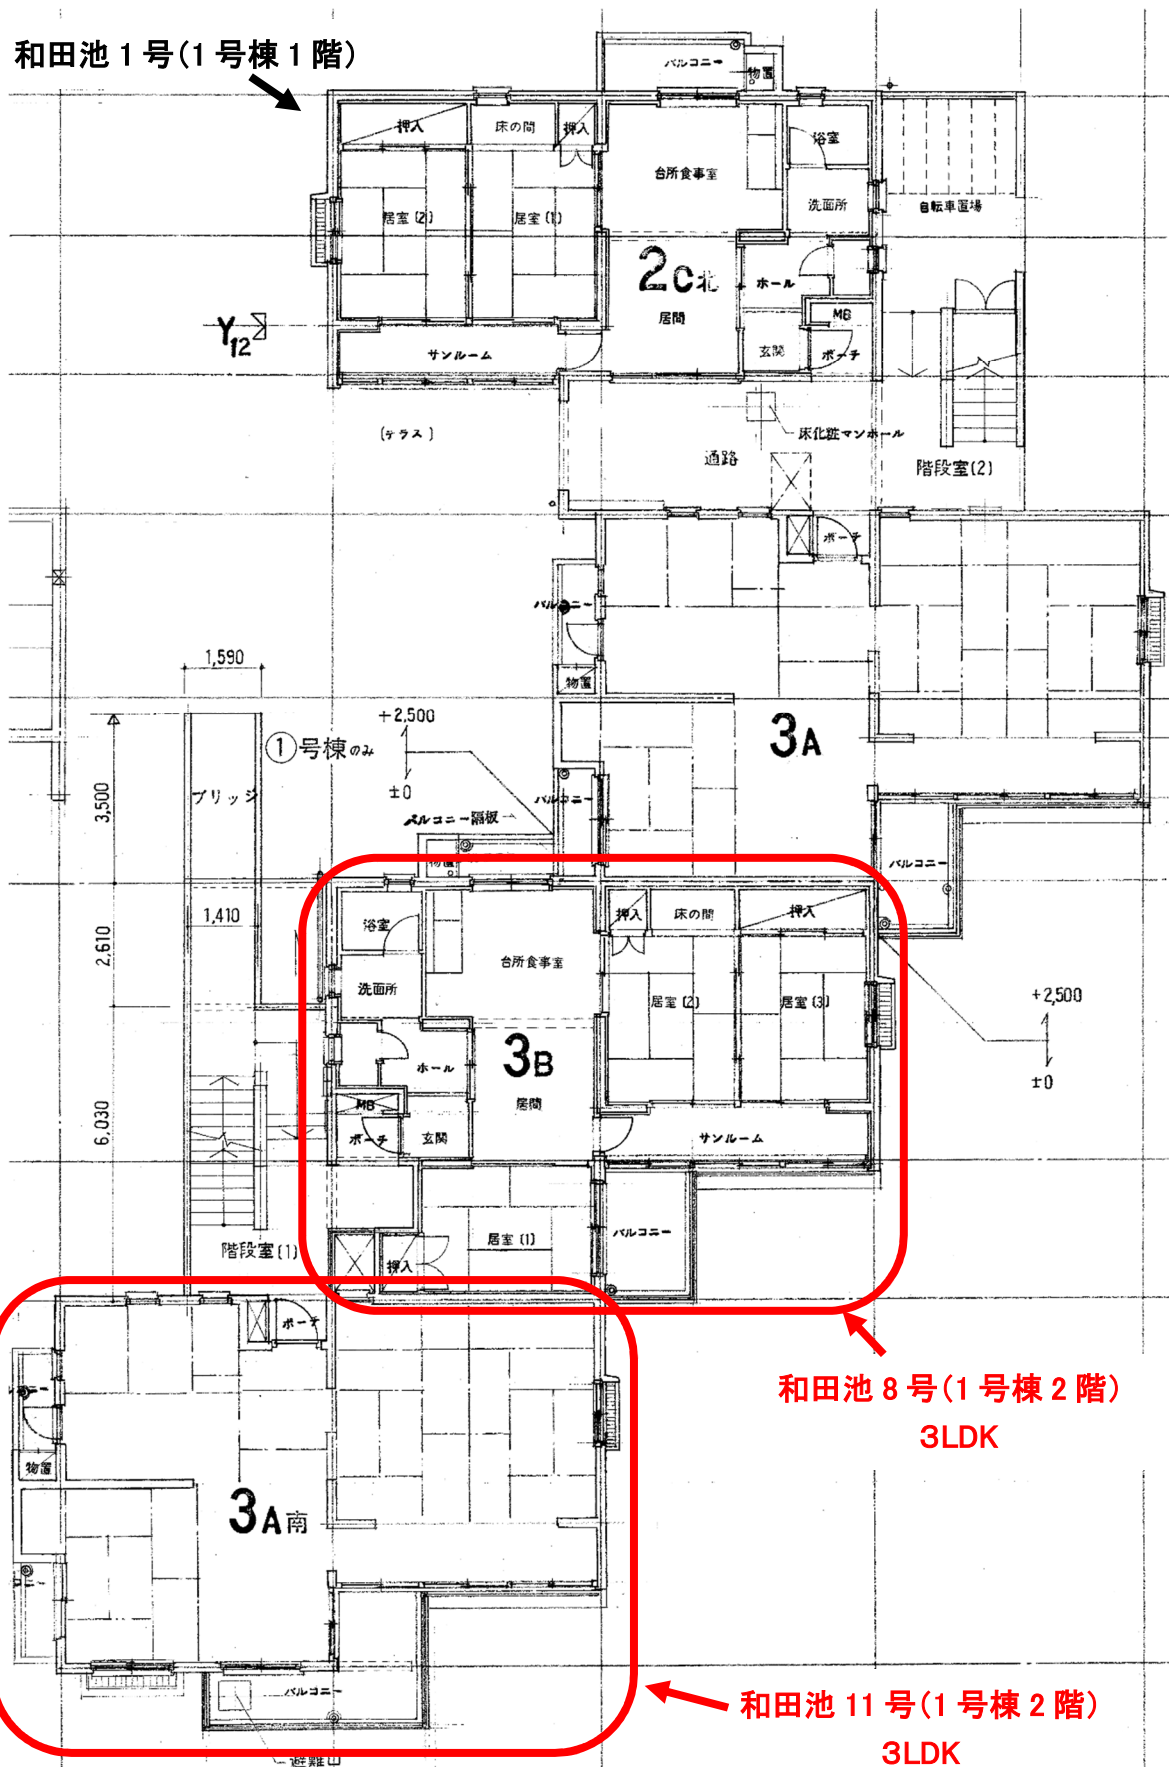

山ノ坊 117号

1階平面図

2階平面図

松ヶ丘東89号

3LDK

和田池1号(1号棟1階)

和田池8号(1号棟2階)
3LDK

和田池11号(1号棟2階)
3LDK

和田池24号

3LDK

和田池61号

3LDK

桜岡 6-402号

3LDK

山寺北団地

3 - 2 1 号

弘法坦 409号

4DK