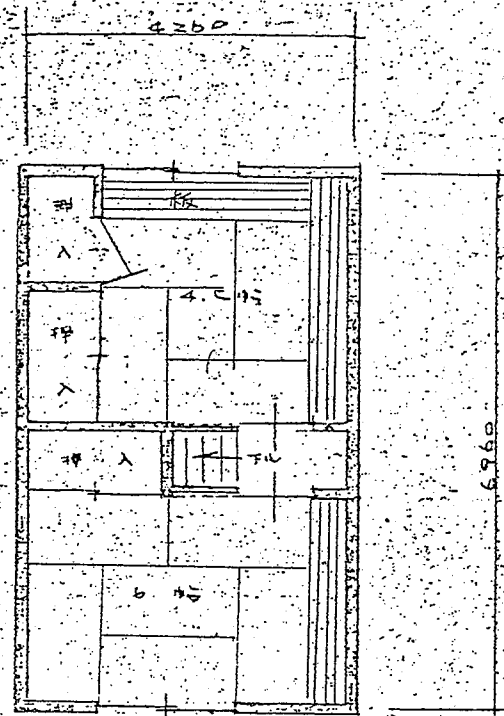

山ノ坊 117号

1階平面図

2階平面図

松ヶ丘東89号

3LDK

和田池1号(1号棟1階)

和田池8号(1号棟2階)
3LDK

和田池11号(1号棟2階)
3LDK

和田池24号

3LDK

和田池61号

3LDK

桜岡 6-402号

3LDK

山寺北団地

3 - 2 1 号

弘法坦 409号

4DK