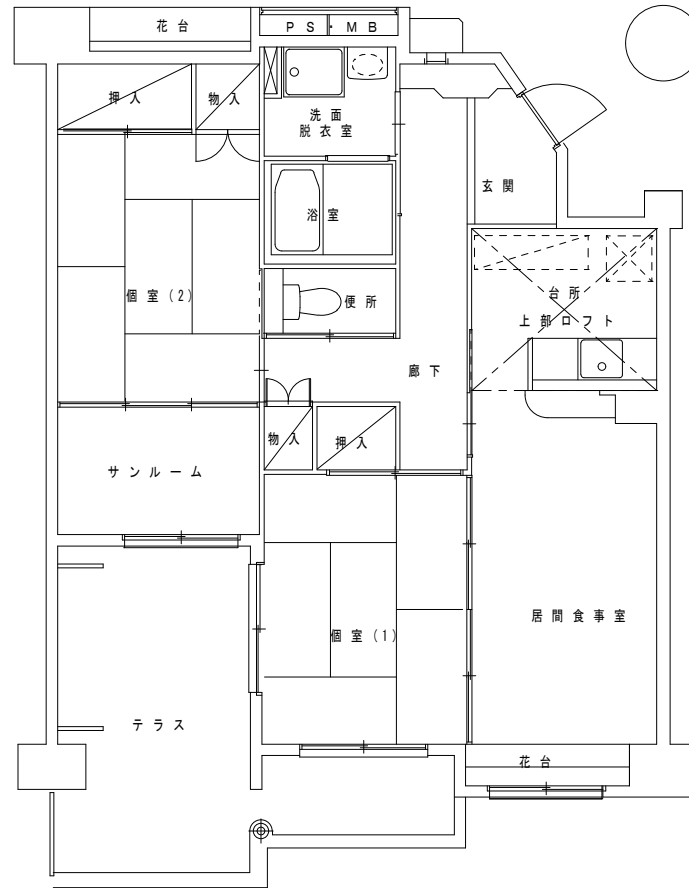

山寺北団地

4 - 6 2 号