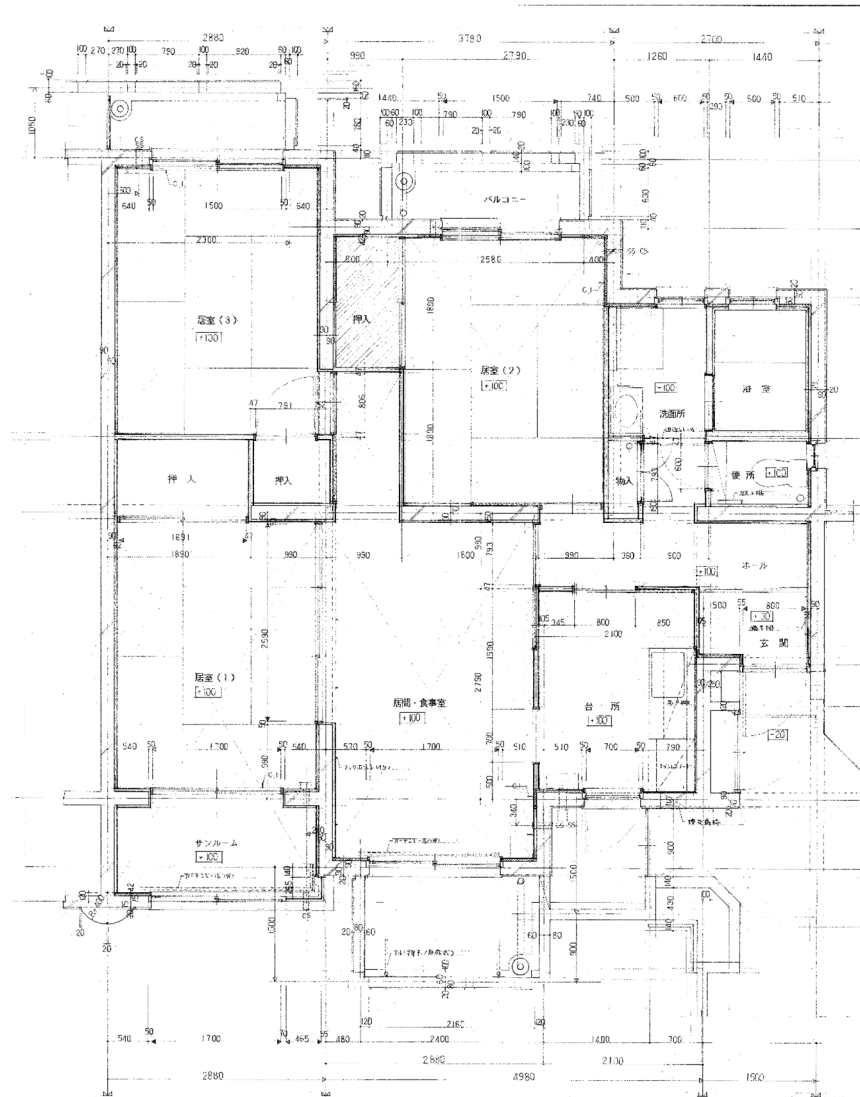

山ノ坊 117号

1階平面図

2階平面図

松ヶ丘東89号

3LDK

和田池1号(1号棟1階)

和田池8号(1号棟2階)
3LDK

和田池11号(1号棟2階)
3LDK

和田池24号

3LDK

和田池61号

3LDK

桜岡 6-402号

3LDK

山寺北団地

3 - 2 1 号

弘法坦 409号

4DK