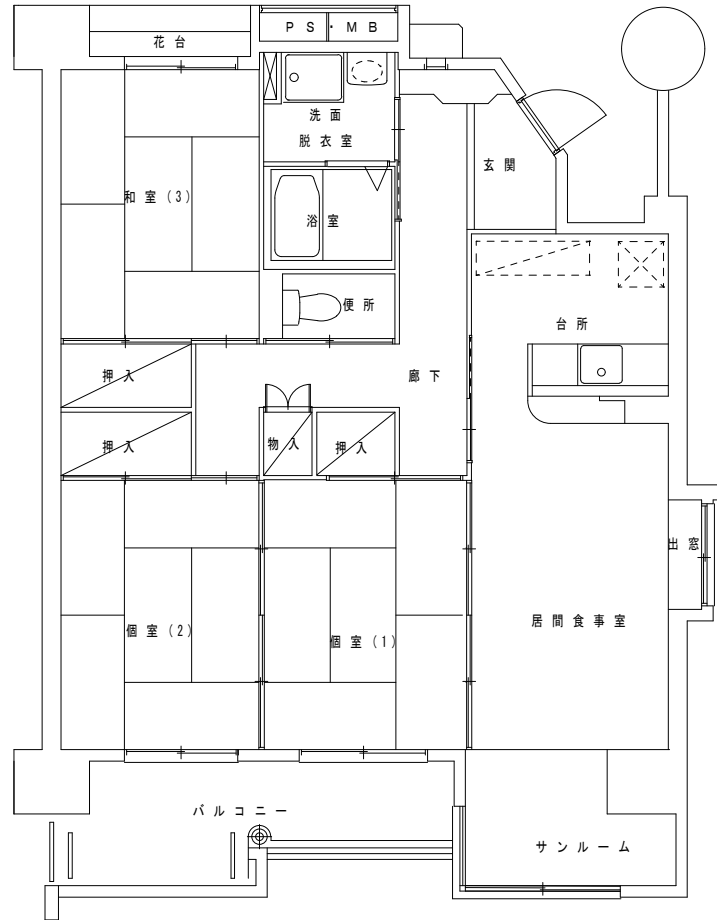

山ノ坊 117号

1階平面図

2階平面図

松ヶ丘東89号

3LDK

和田池1号(1号棟1階)

和田池8号(1号棟2階)
3LDK

和田池11号(1号棟2階)
3LDK

和田池24号

3LDK

和田池61号

3LDK

桜岡 6-402号

3LDK

山寺北団地

3 - 2 1 号