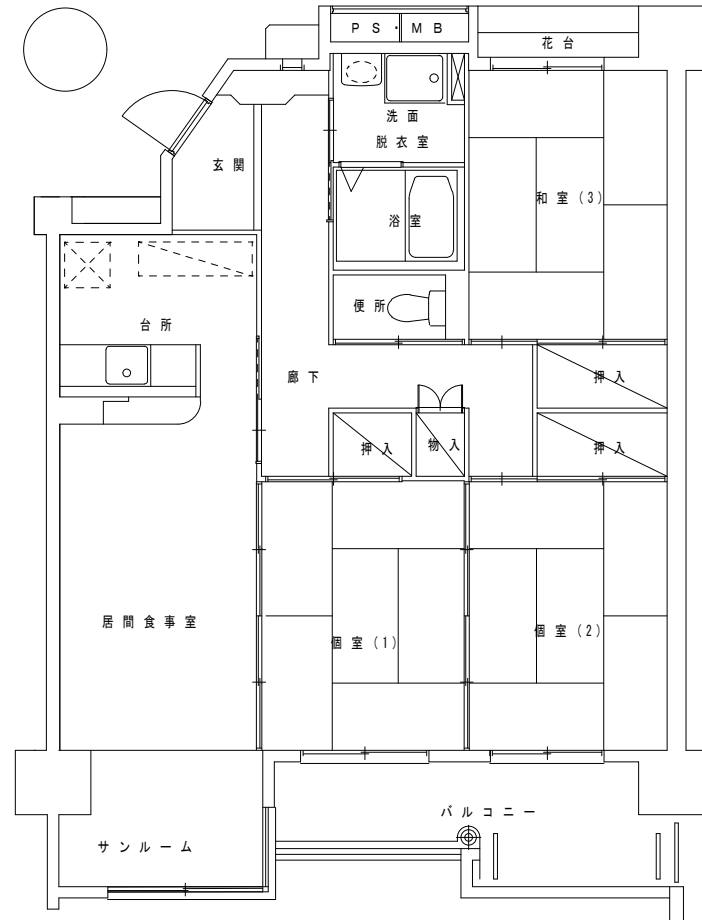

山寺北団地

3 - 2 2 号