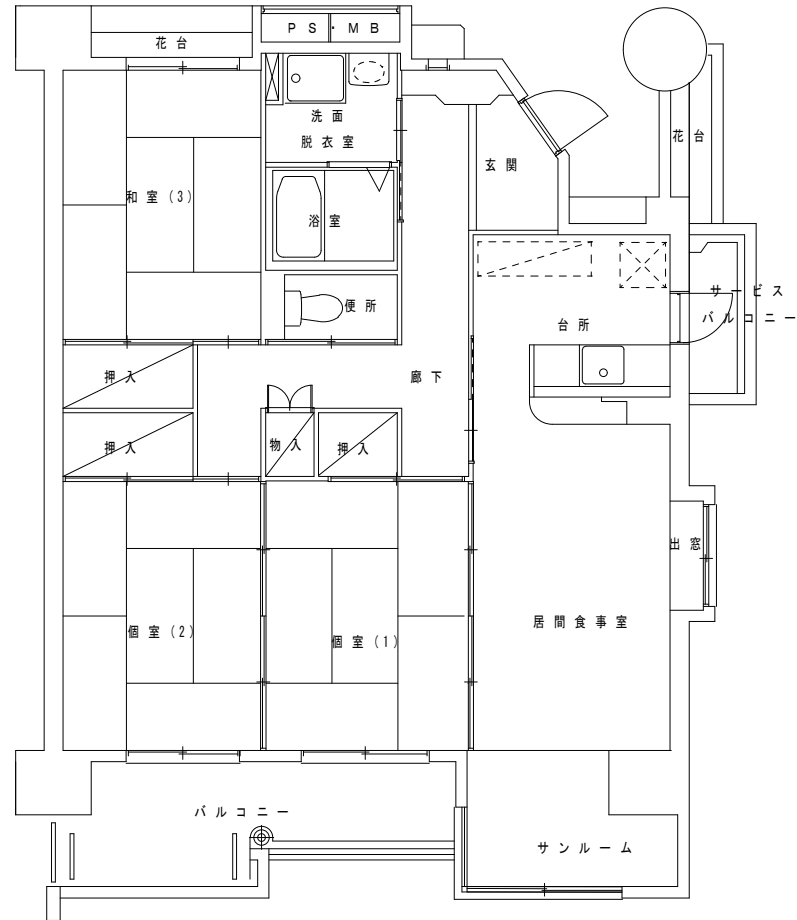

山寺北団地

4 - 4 4 号