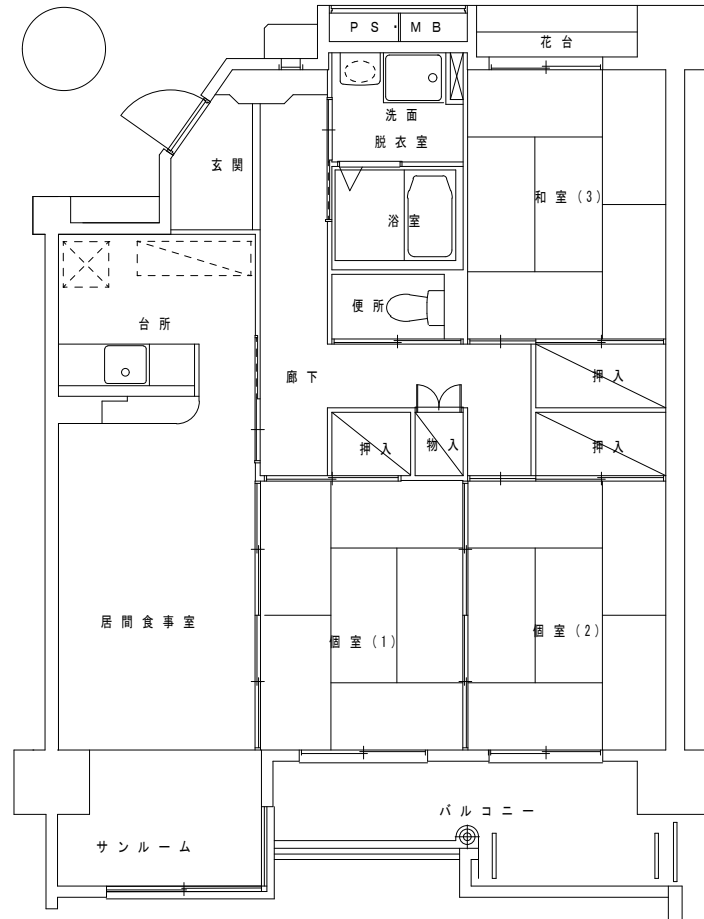

山寺北団地

4 - 5 3 号