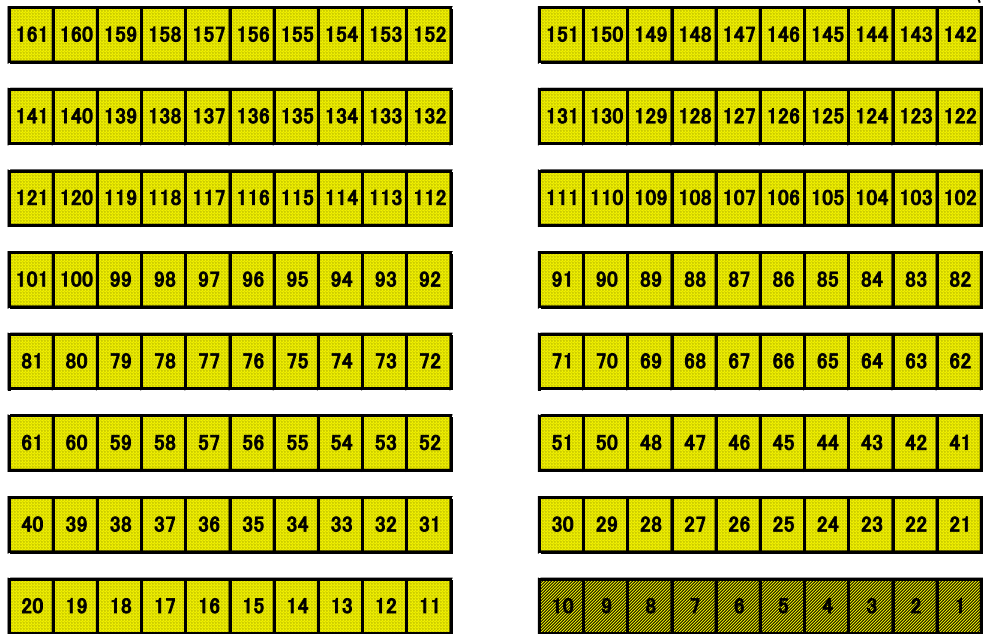

# 規制区域 4m<sup>2</sup>

5-2

5-1

マレットゴルフコース