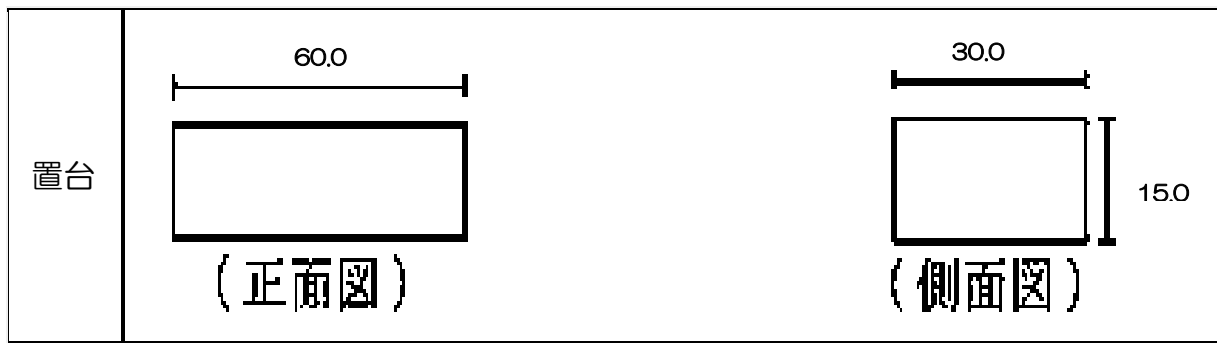

規制区域内墓碑等規格及び配置 (単位:cm)

規格	
A型	<p>(正面図) (側面図)</p>
B型	<p>(正面図) (側面図)</p>
墓誌	<p>(正面図) (側面図)</p>

配置