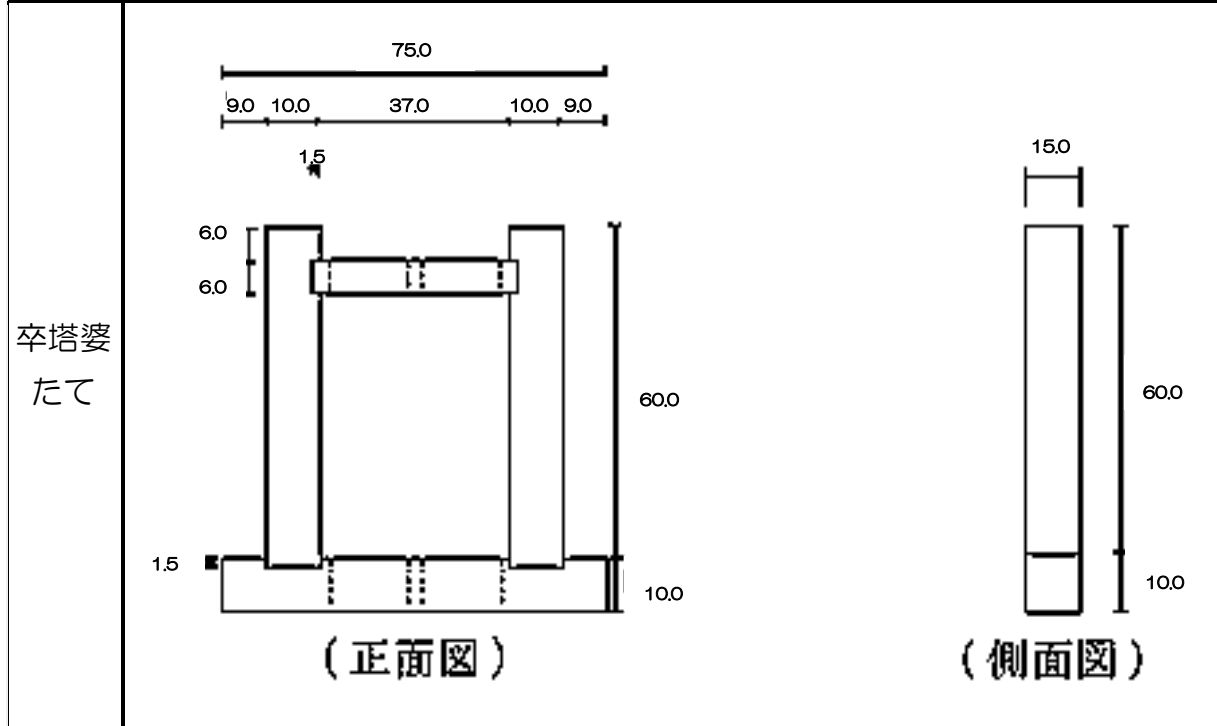

規制区域内墓碑等規格及び配置 (単位:cm)

規格	
A型	<p>(正面図) (側面図)</p>
B型	<p>(正面図) (側面図)</p>
墓誌	<p>(正面図) (側面図)</p>

配置