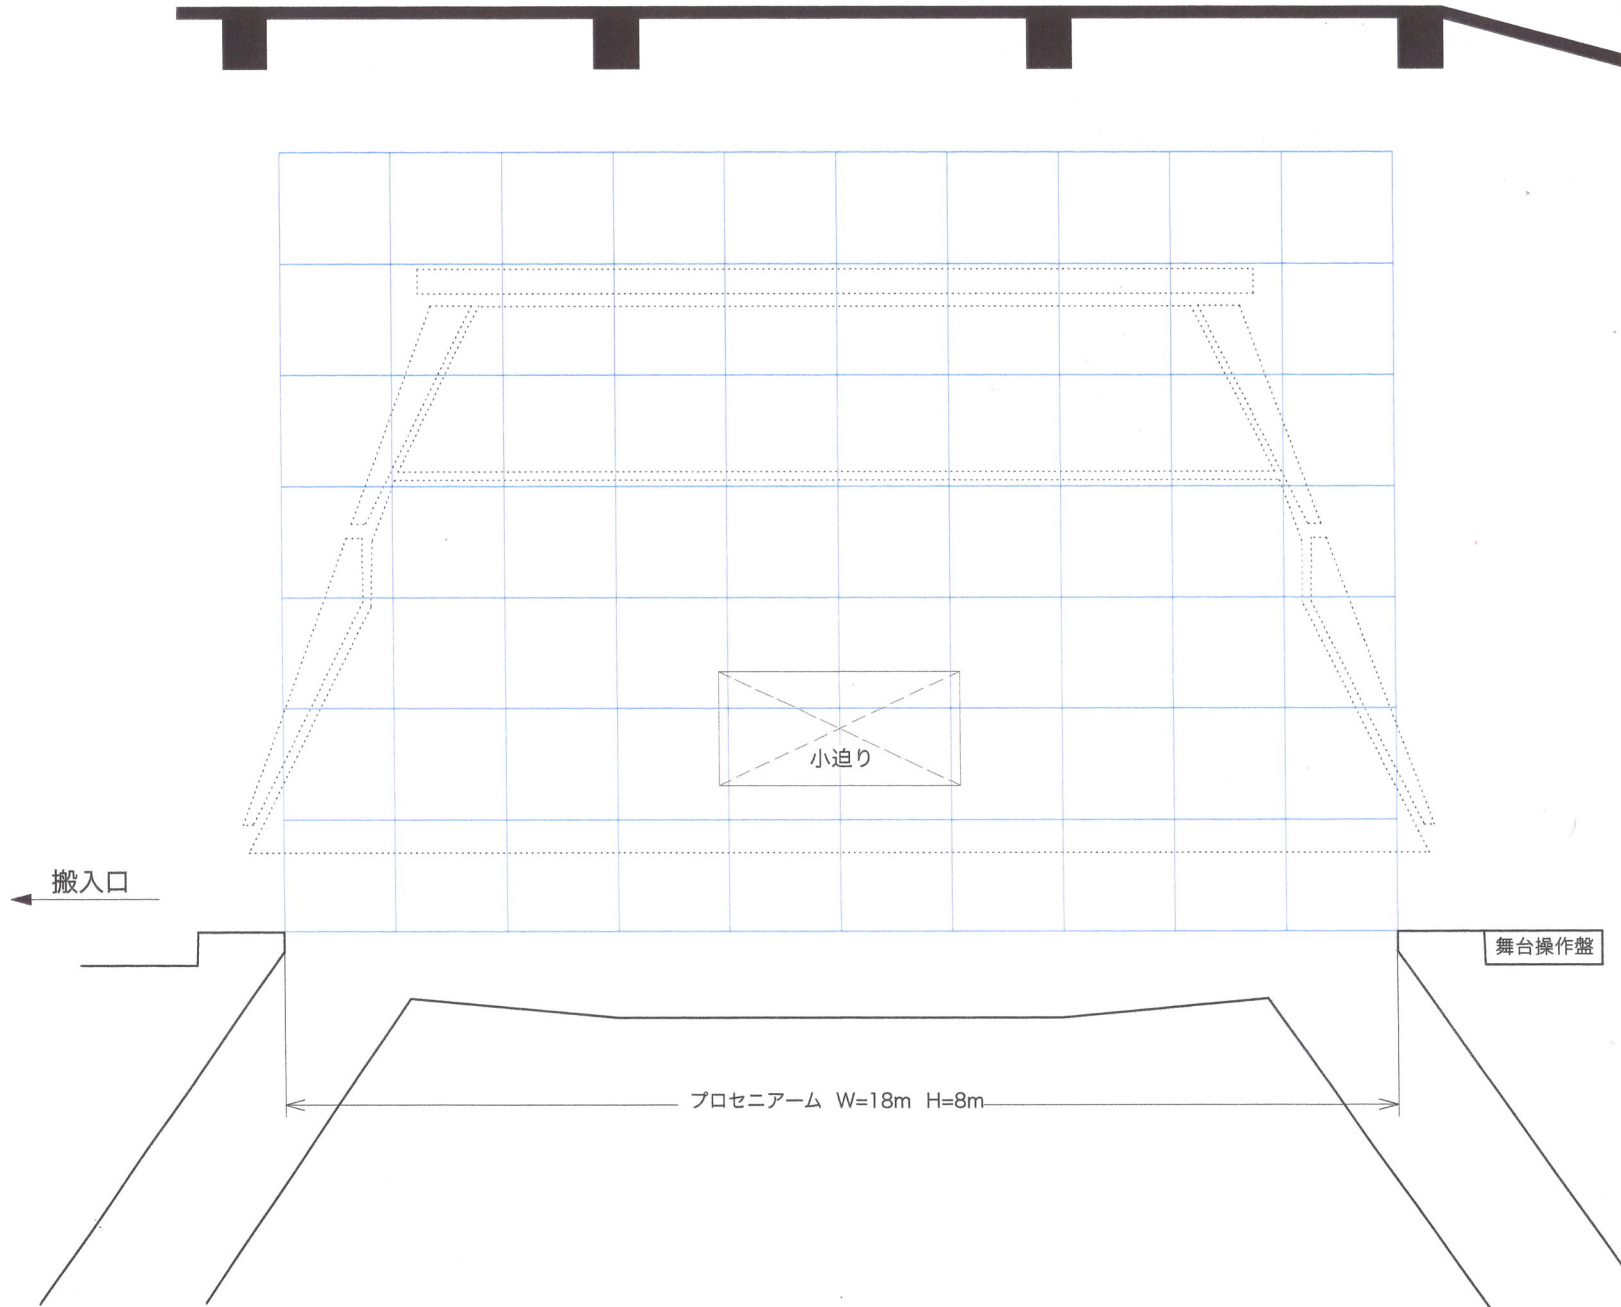

須賀川市文化センター大ホール舞台平面図

- ホリゾン幕
- ~~~~~ 中割バック幕
- 第15吊物
- 第14吊物
- アッパーホリライト
- ~~~~~ 第4袖幕
- 第13吊物
- ////// 正面反射板
- 第4サスバトン (電動)
- 第12吊物
- 第11吊物
- ////// 第2天井反射板
- 第3サスバトン (電動)
- 第3ボーダー
- ~~~~~ 中割幕
- 第10吊物(第4文字)
- 第9吊物(松羽目)
- ////// スクリーン (電動)
- 第8吊物
- 第2サスバトン (電動)
- ~~~~~ 第2ボーダー
- 第3袖幕
- 第7吊物(第3文字)
- 第6吊物
- ////// 第1天井反射板
- ~~~~~ 第5吊物
- ~~~~~ 第2袖幕
- 第4吊物(第2文字)
- 第3吊物
- 第1サスバトン (電動)
- ~~~~~ 第1ボーダー(第1文字幕)
- 第1袖幕
- 暗転幕
- 第2吊物
- 第1吊物
- 綴紙
- プロサスバトン (電動)