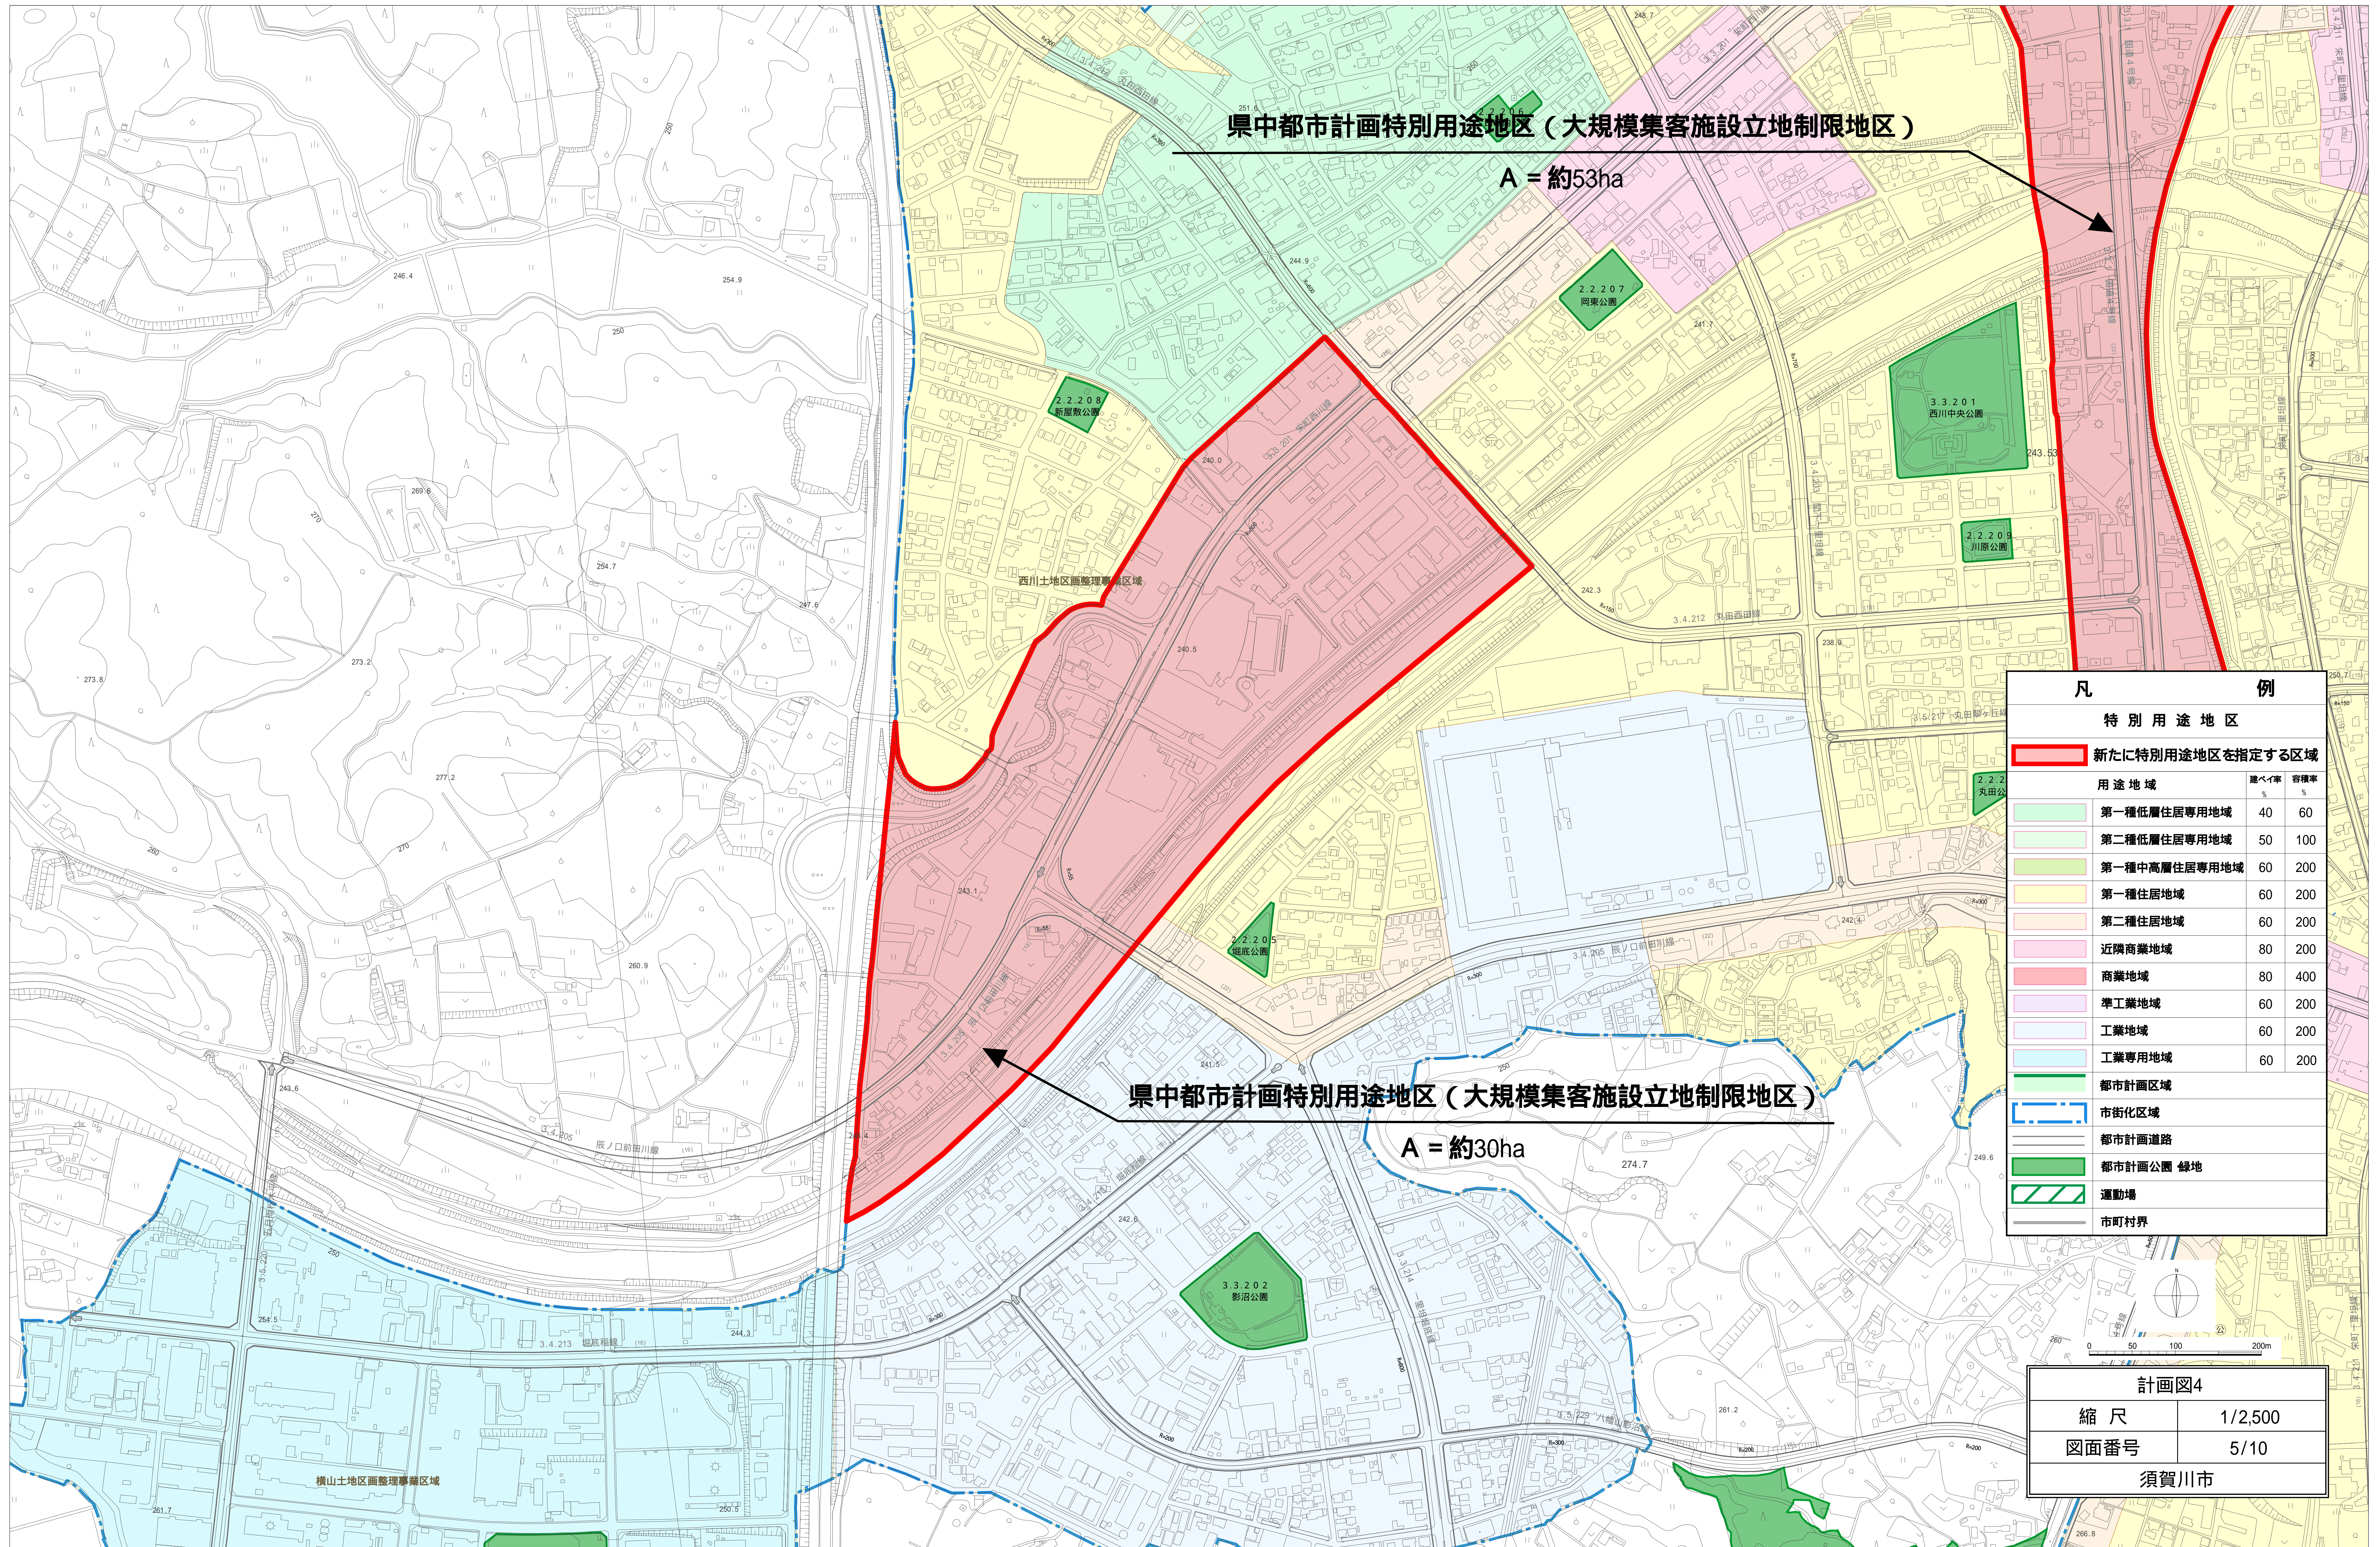

# 県中都市計画区域 特別用途地区 計画図 4

凡 例		
特別用途地区		
	新たに特別用途地区を指定する区域	
用途地域		
	第一種低層住居専用地域	40 60
	第二種低層住居専用地域	50 100
	第一種中高層住居専用地域	60 200
	第一種住居地域	60 200
	第二種住居地域	60 200
	近隣商業地域	80 200
	商業地域	80 400
	準工業地域	60 200
	工業地域	60 200
	工業専用地域	60 200
	都市計画区域	
	市街化区域	
	都市計画道路	
	都市計画公園 緑地	
	運動場	
	市町村界	

計画図4	
縮尺	1/2,500
図面番号	5/10
須賀川市	