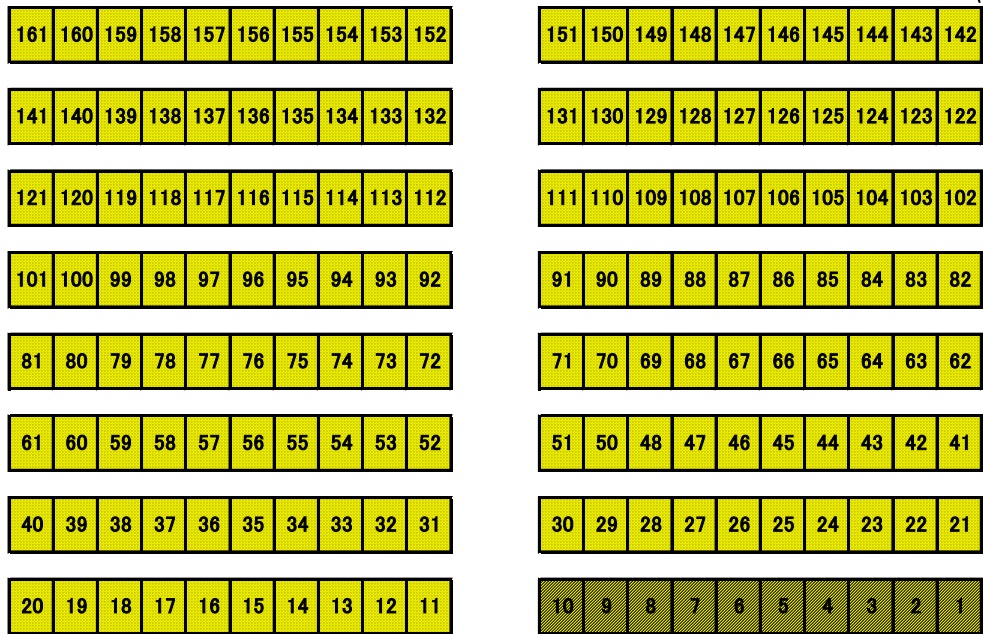

規制区域 4m²

5-2

5-1

マレットゴルフコース