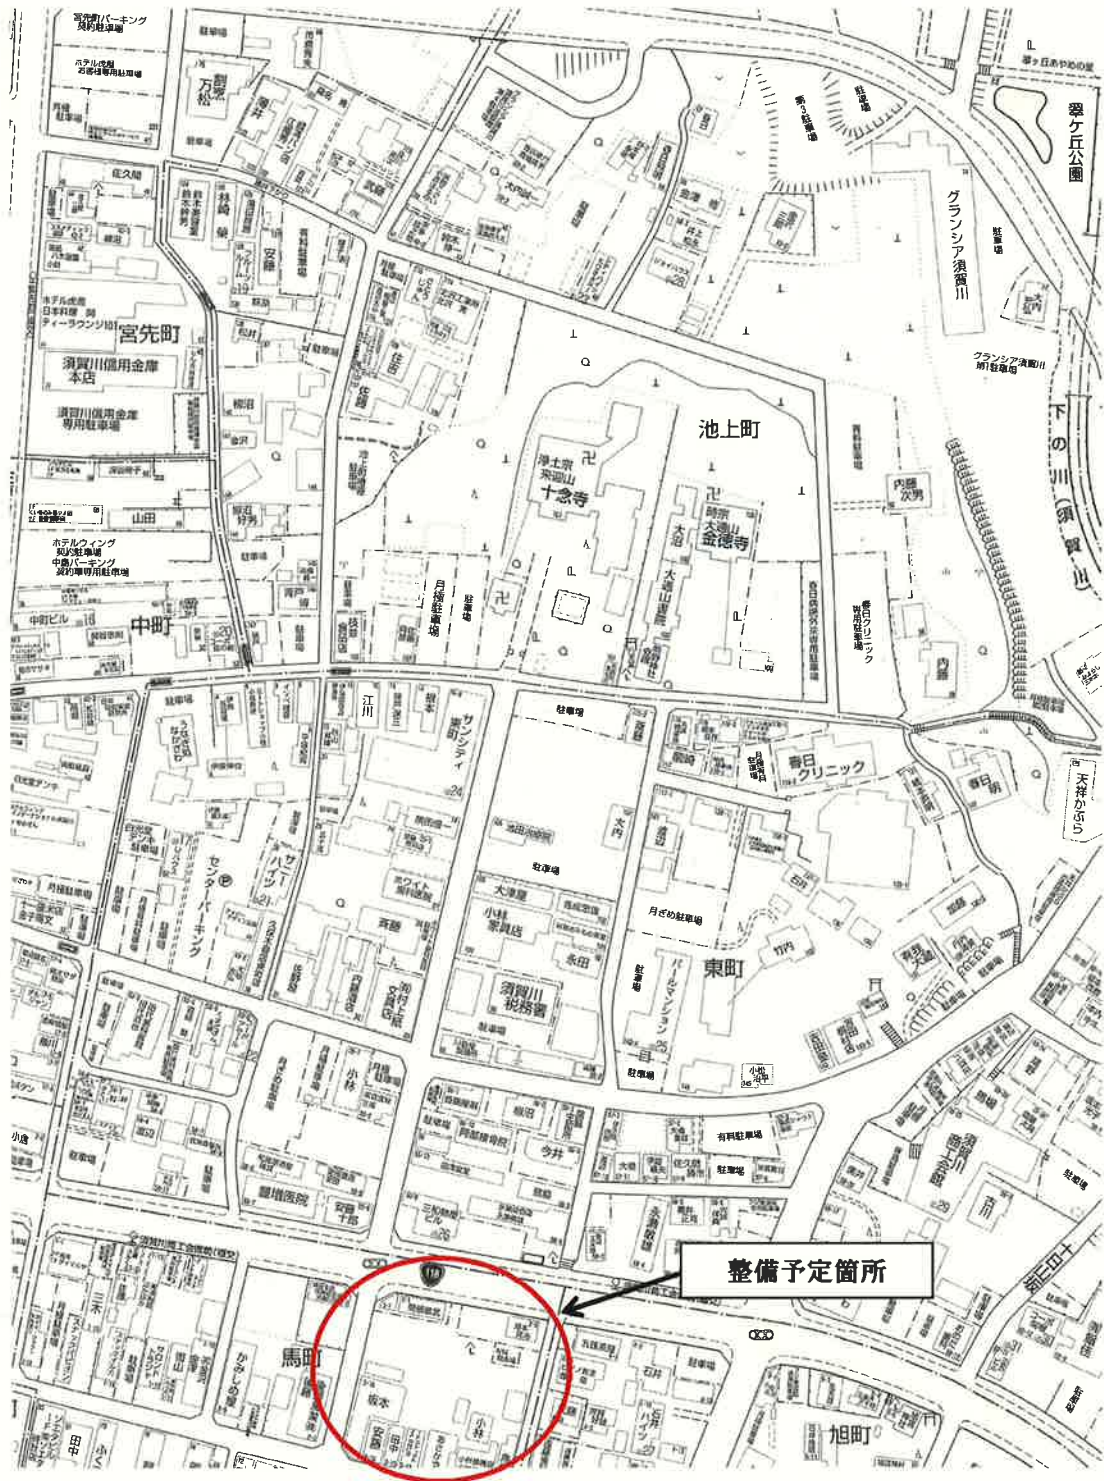

須賀川市災害公営住宅整備事業（東町地区）

須賀川市災害公営住宅整備事業（馬町地区）

須賀川市災害公営住宅整備事業（弘法坦地区）

須賀川市災害公営住宅整備事業（山寺北地区）