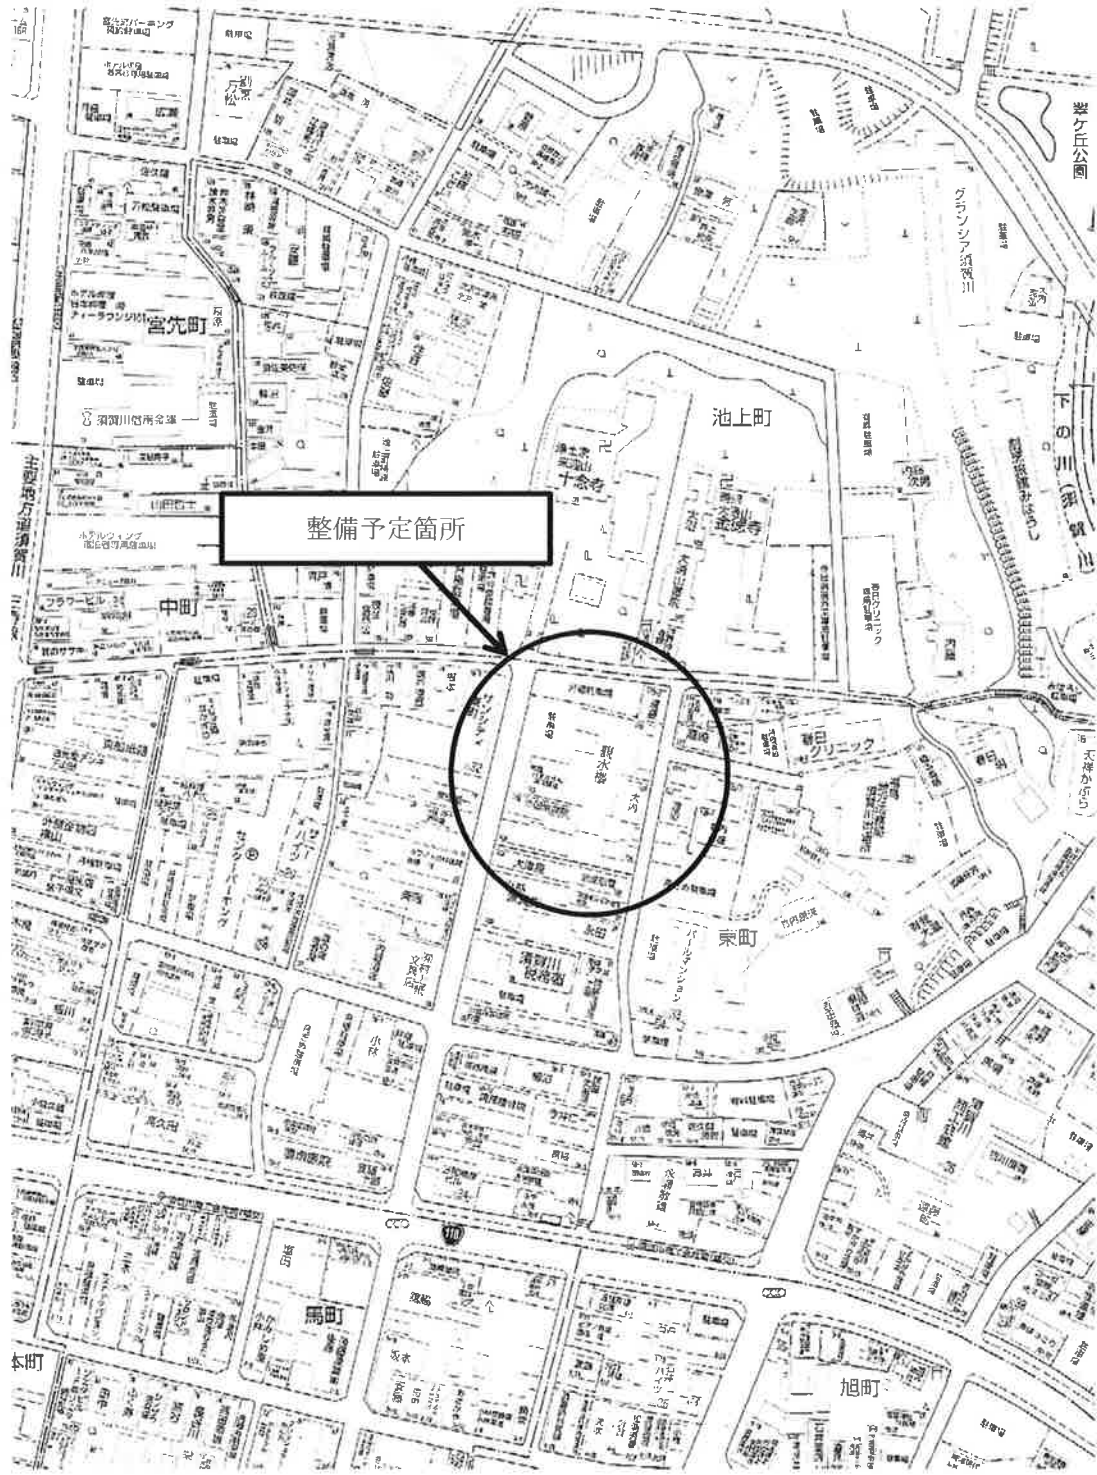

須賀川市災害公営住宅整備事業（東町地区）

須賀川市災害公営住宅整備事業（馬町地区）

須賀川市災害公営住宅整備事業（弘法坦地区）

須賀川市災害公営住宅整備事業（山寺北地区）