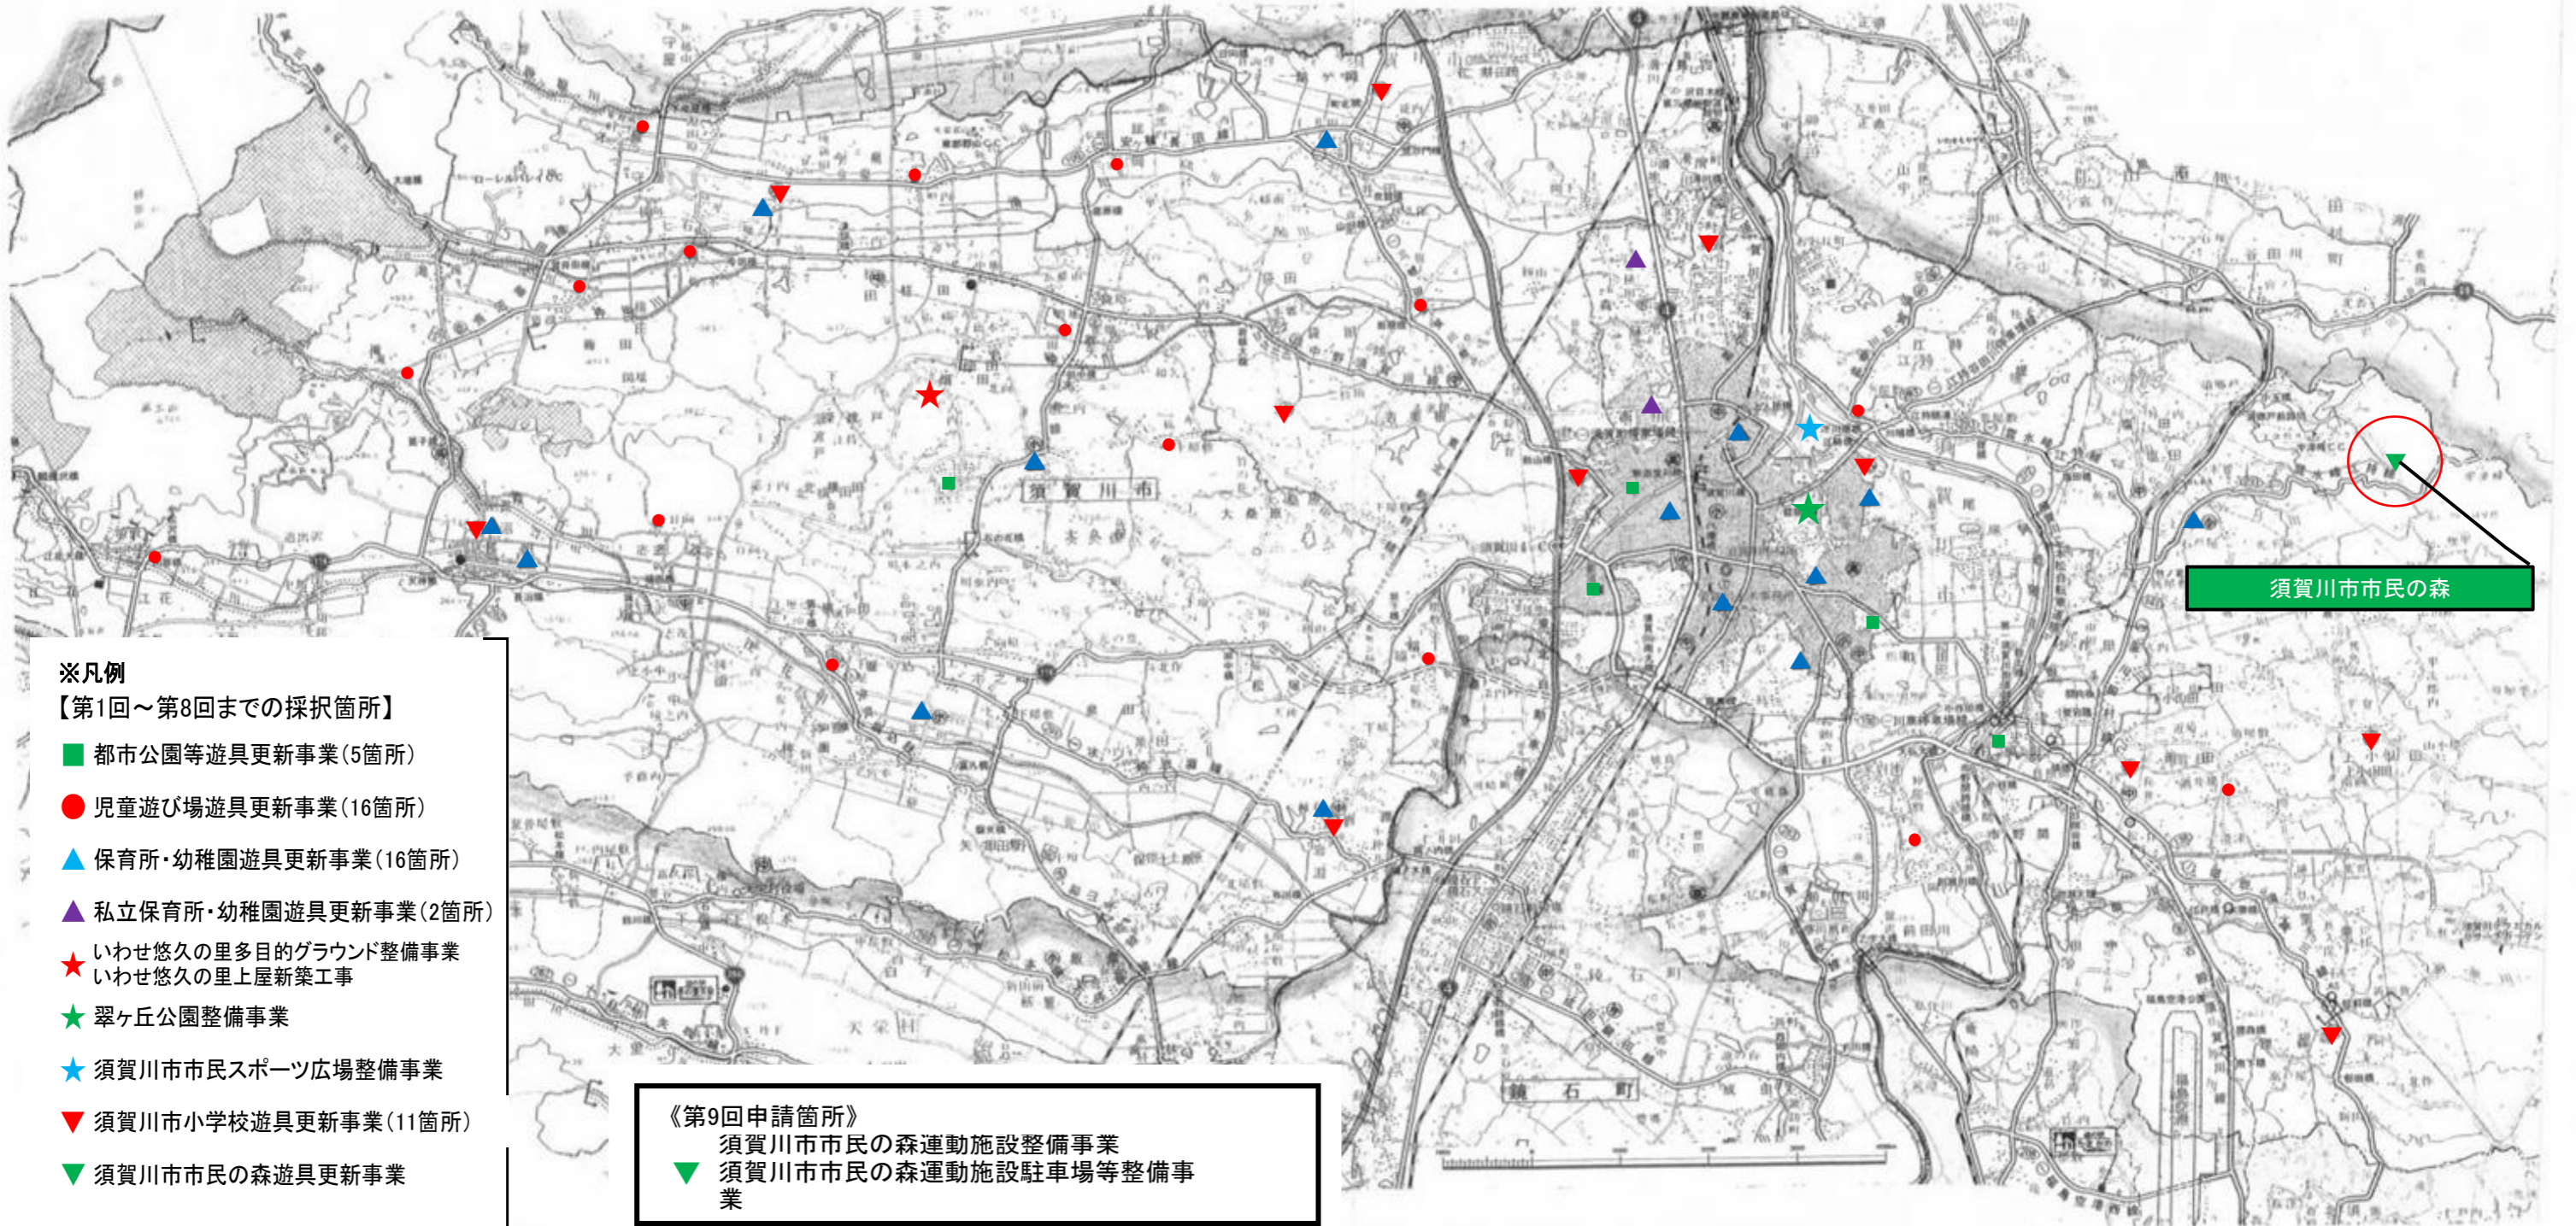

須賀川市定住等緊急支援事業 箇所図

※凡例

【第1回～第8回までの採択箇所】

- 都市公園等遊具更新事業(5箇所)
- 児童遊び場遊具更新事業(16箇所)
- ▲ 保育所・幼稚園遊具更新事業(16箇所)
- ▲ 私立保育所・幼稚園遊具更新事業(2箇所)
- ★ いわせ悠久の里多目的グラウンド整備事業
いわせ悠久の里上屋新築工事
- ★ 翠ヶ丘公園整備事業
- ★ 須賀川市市民スポーツ広場整備事業
- ▼ 須賀川市小学校遊具更新事業(11箇所)
- ▼ 須賀川市市民の森遊具更新事業

《第9回申請箇所》

- ▼ 須賀川市市民の森運動施設整備事業
- ▼ 須賀川市市民の森運動施設駐車場等整備事業