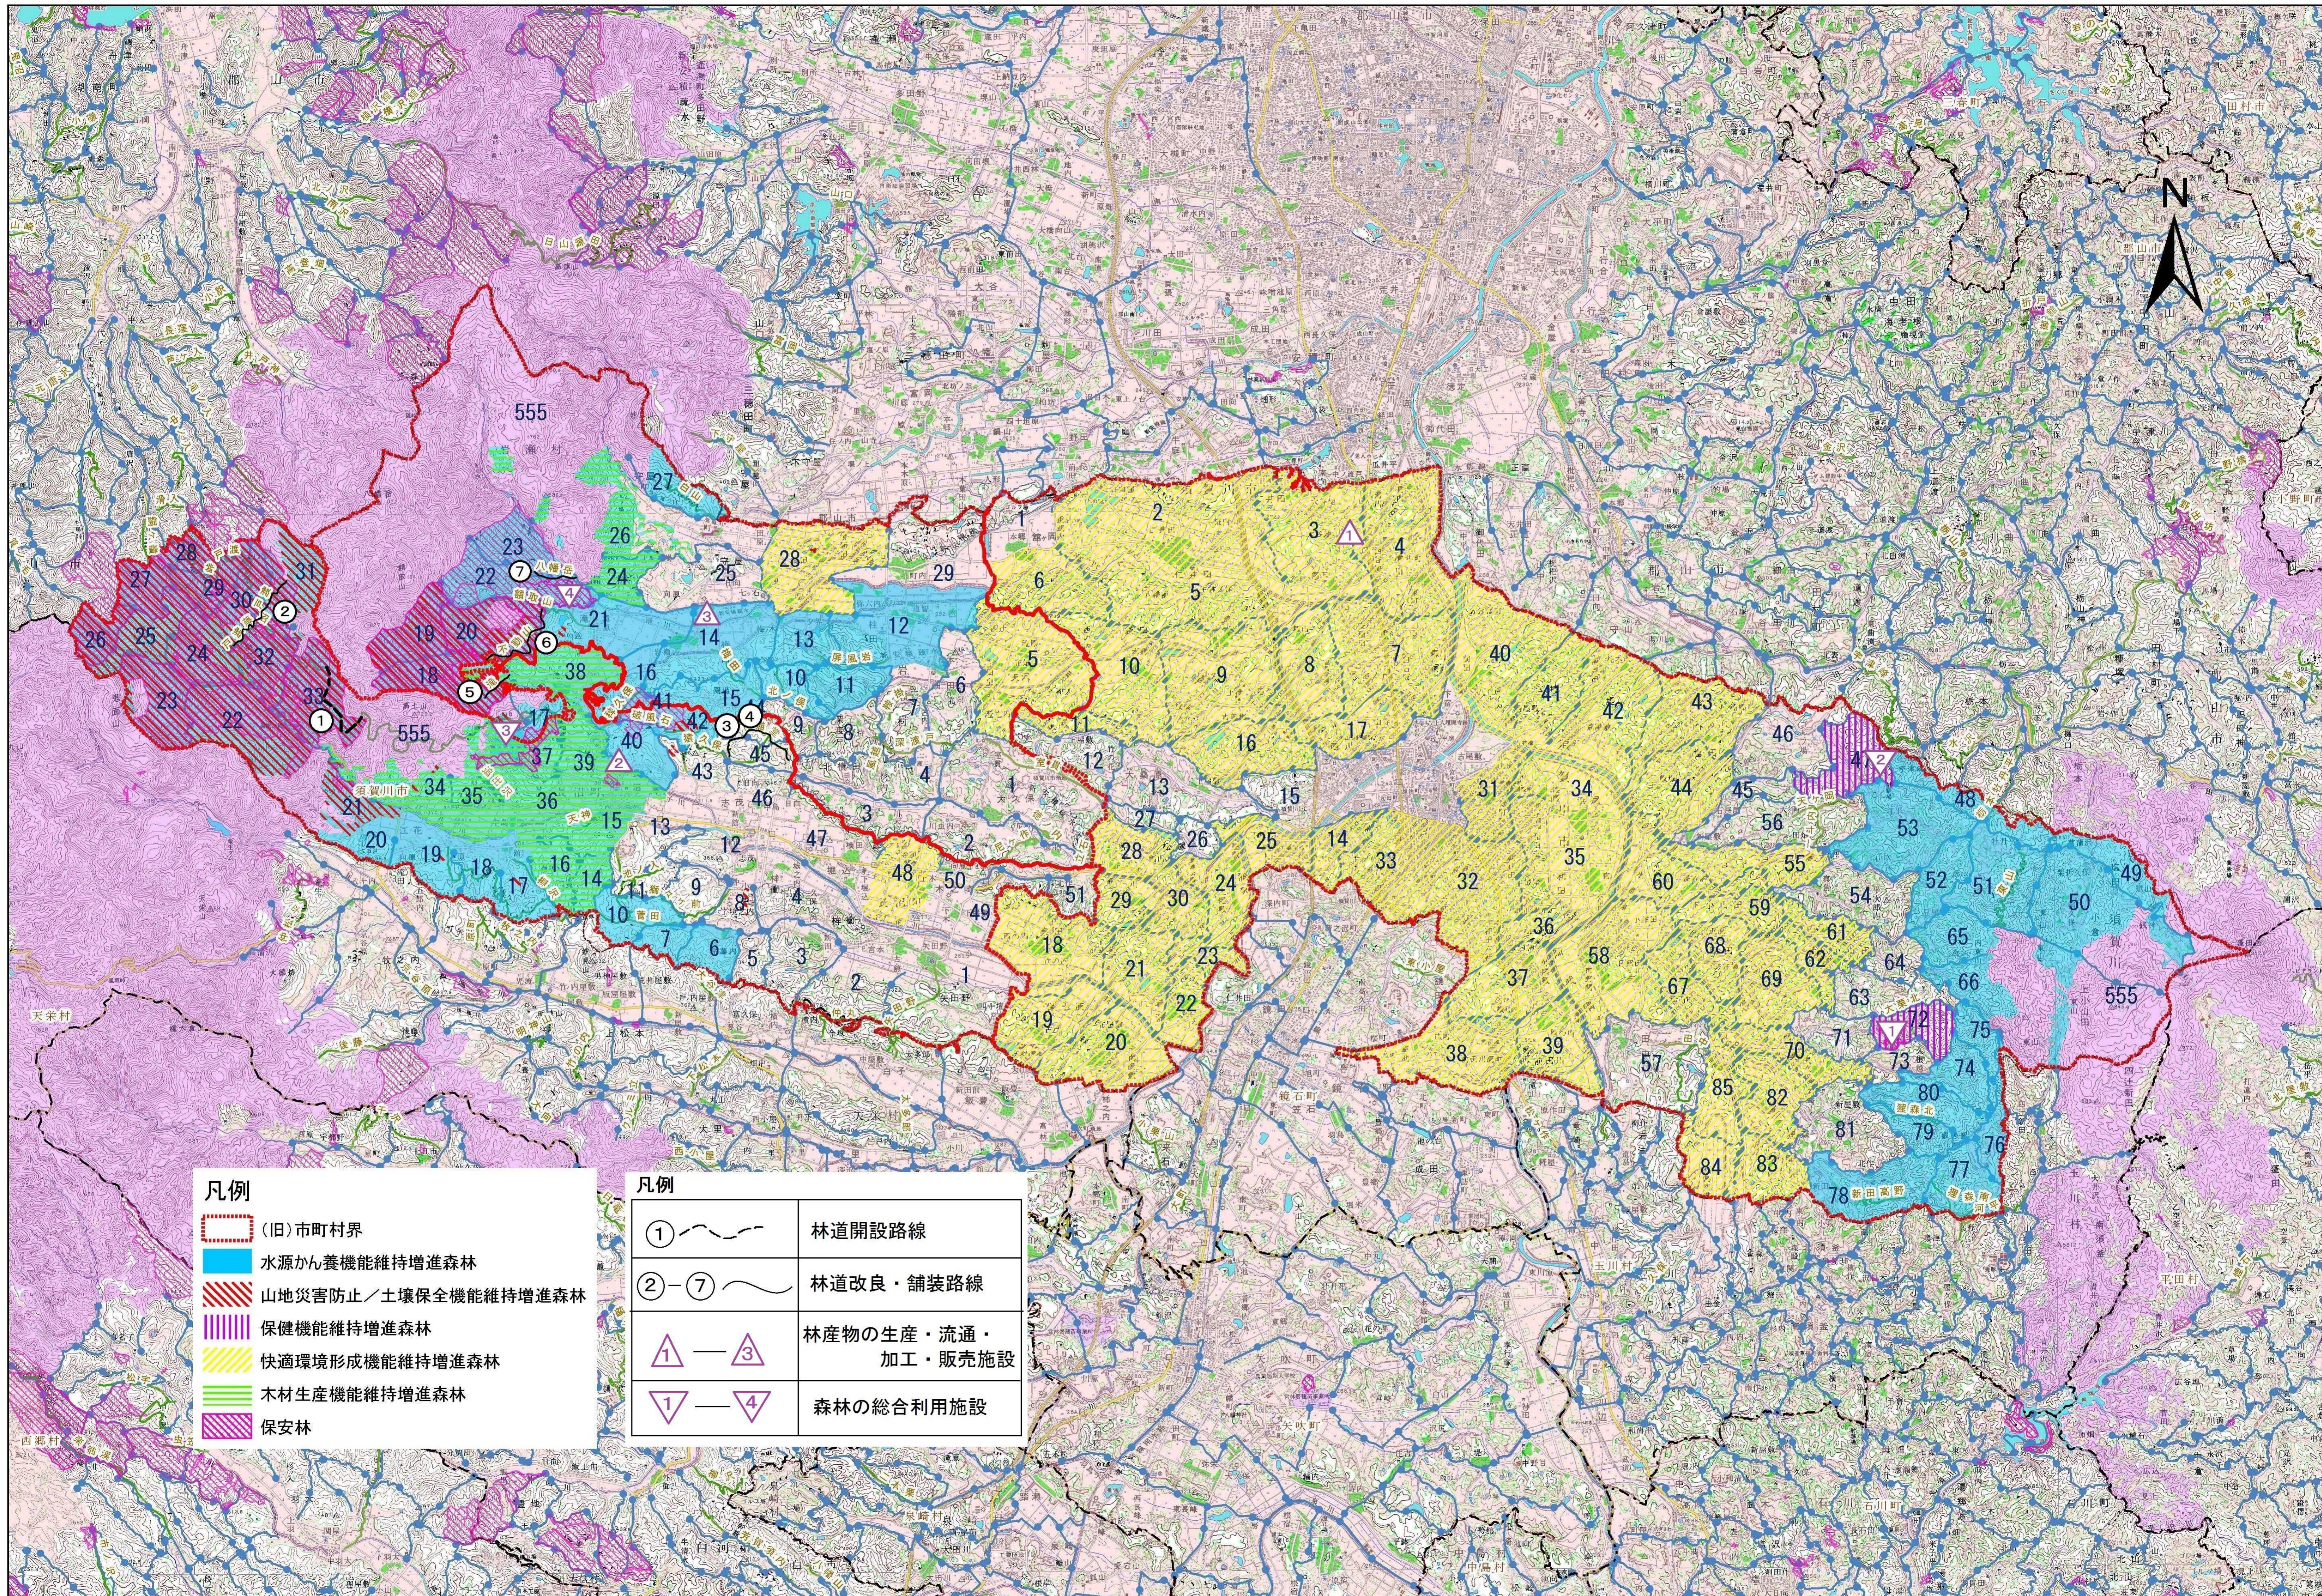

須賀川市ゾーニング図・森林整備計画概要図

凡例

-  (旧)市町村界
-  水源かん養機能維持増進森林
-  山地災害防止／土壌保全機能維持増進森林
-  保健機能維持増進森林
-  快適環境形成機能維持増進森林
-  木材生産機能維持増進森林
-  保安林

凡例

	林道開設路線
	林道改良・舗装路線
	林産物の生産・流通・加工・販売施設
	森林の総合利用施設