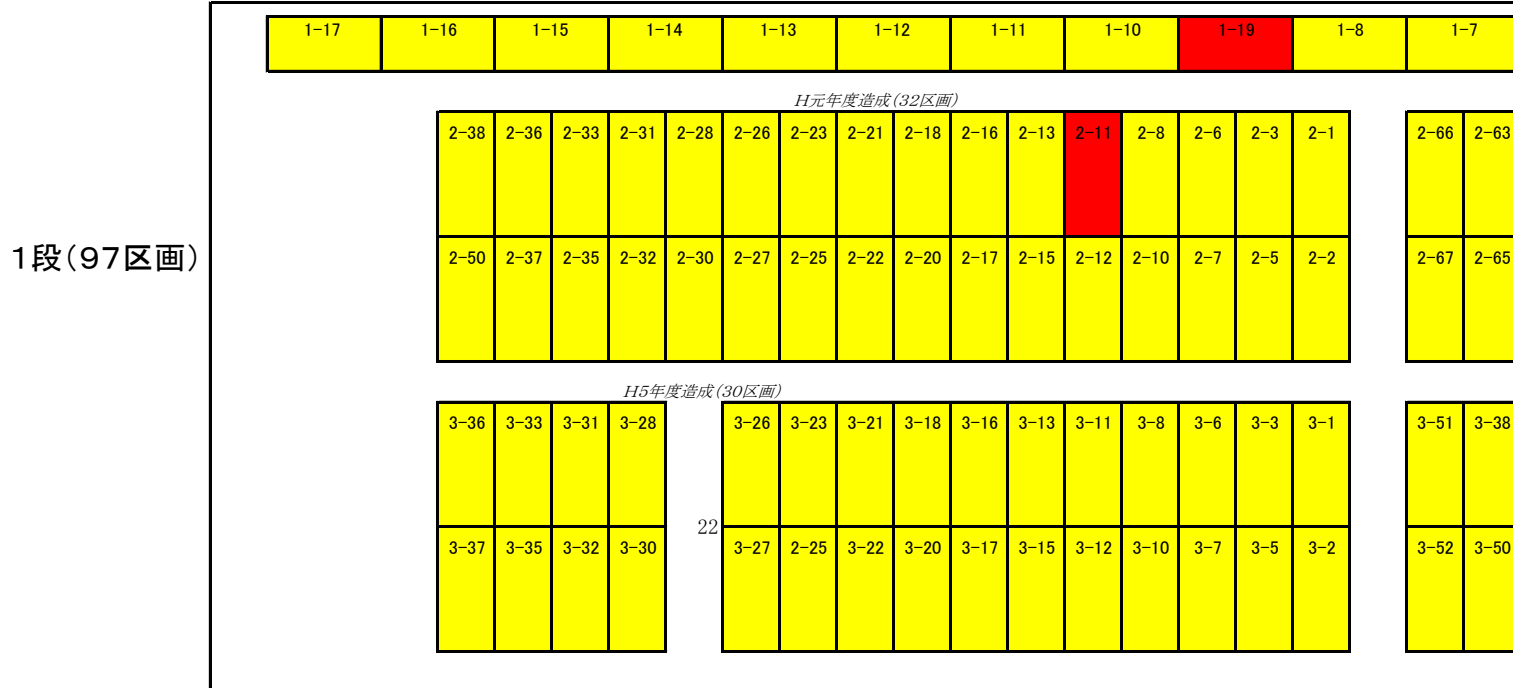

須賀川市大山墓地 配置図 [全238区画]

令和6年4月25日作成

◇ 造成状況

	区画数	備考
1段	97区画	S62 17区画
		H元 32区画
		H5 30区画
		H6 18区画
2段	81区画	H6 28区画
		H7 46区画
		H10 7区画
3段	60区画	H10 60区画
合計	238区画	

使用許可可能墓地 2

(うちニュータウン分譲報償分 1) 5区画-6号