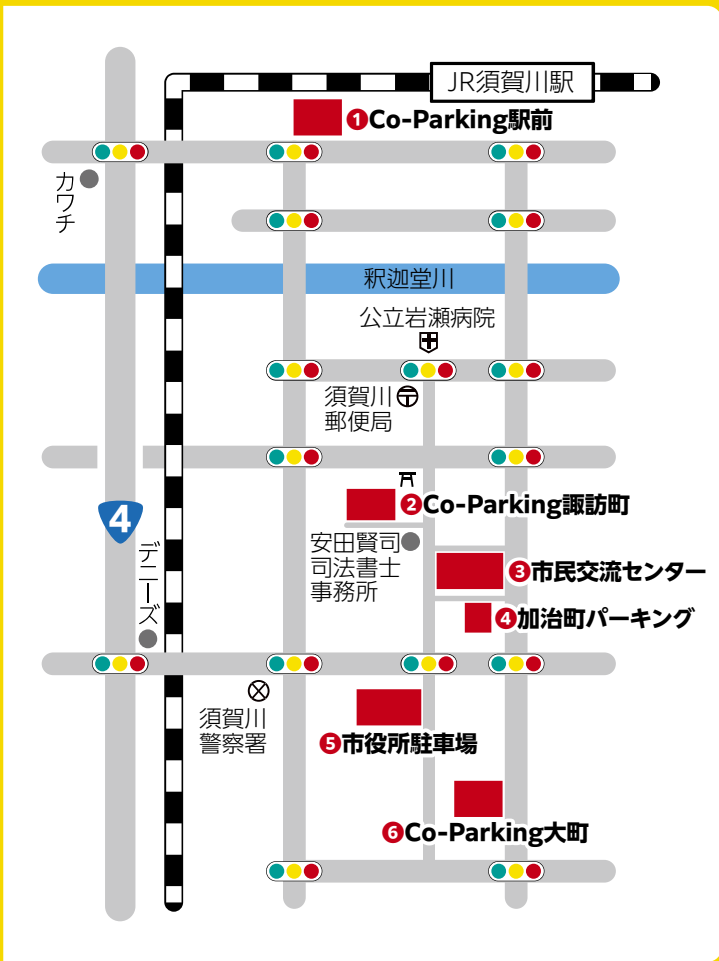

中心市街地の コインパーキングを利用して 買物や飲食をしよう!

中心市街地の参加店で買物や飲食をすると、期間限定で指定コインパーキングの共通駐車サービス券を配布いたします。

**キャンペーン
参加店で
買物・飲食**
駐車券か駐車証明書を
提示してください。

5,000円^{以上利用} ▶ 100円券×4枚
3,000円^{以上利用} ▶ 100円券×2枚
1,000円^{以上利用} ▶ 100円券×1枚
※共通駐車サービス券の利用期限は令和4年1月5日まで

配布期間 令和3年11月1日(月) ▶ 令和3年12月31日(金)

※予定枚数を配布しましたら終了となります。

共通駐車サービス券 利用可能駐車場

この駐車場以外ではご利用になれません

- ① Co-Parking駅前
  1時間100円
- ② Co-Parking諏訪町
  1時間100円
- ③ 市民交流センター tette
  2時間無料 1時間300円
- ④ 加治町パーキング
  8:00~17:00 1時間100円
  17:00~ 8:00 1時間400円
- ⑤ 市役所駐車場
  2時間無料 1時間200円
  ※地下駐車場の利用は午前8時から午後9時30分まで
- ⑥ Co-Parking大町
  1時間100円

須賀川市まちなか消費喚起推進事業 委託者：須賀川市商工課

受託者

(株)こぷろ須賀川

〒962-0845 福島県須賀川市中町12

TEL 0248-94-6590

参加店は裏面を
ご覧ください