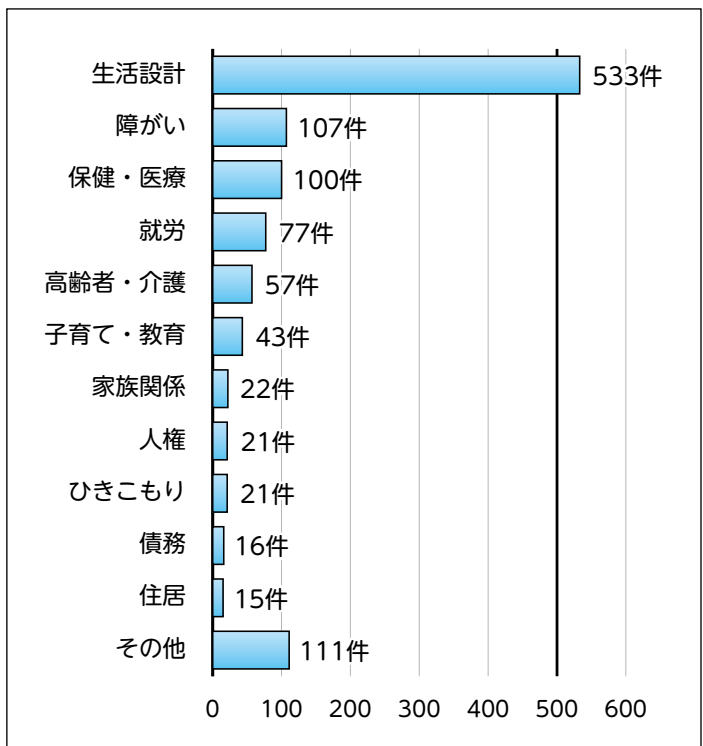

一人ひとりの悩みに 寄り添い、支援します

社会福祉課 ☎(88)8112

相談員が、問題解決に向け包括的に支援します

令和4年4月から11月末までに窓口や電話などで寄せられた相談件数は、延べ112

**寄せられた相談件数は
延べ1123件**

市社会福祉協議会内に「福祉まると相談窓口」を設置しています。相談窓口では、子育て世代から高齢者、障がい者や生活困窮者などの福祉に関わる様々な相談を受け付け、各制度の相談支援機関や地域の関係者などと協力しながら、困り事などの解決を支援します。福祉の困り事があるときは、一人で悩まず、まずはご相談ください。

令和3年の同時期の相談件数は1630件で、相談件数が最も多い「生活設計」は775件でした。令和3年と比較すると相談件数が減少していますが、いずれも内訳は「生活設計」が全体の半数近くを占めており、依然として新

●「福祉まると相談窓口」相談件数 (令和4年11月末現在)

また、右のグラフのとおり、最も多く寄せられた相談内容は「生活設計」で、533件の相談がありました。ほかにも「障がい」や「保健・医療」の相談が多くなっています。重層的支援体制整備事業は、住民の悩みや困り事は、「福祉まると相談窓口」などの福祉相談支援機関が受け止め、地域住民同士の交流やつながりを深める環境を作り、複雑な困り事を抱える人を地域全体で連携して支援する体制