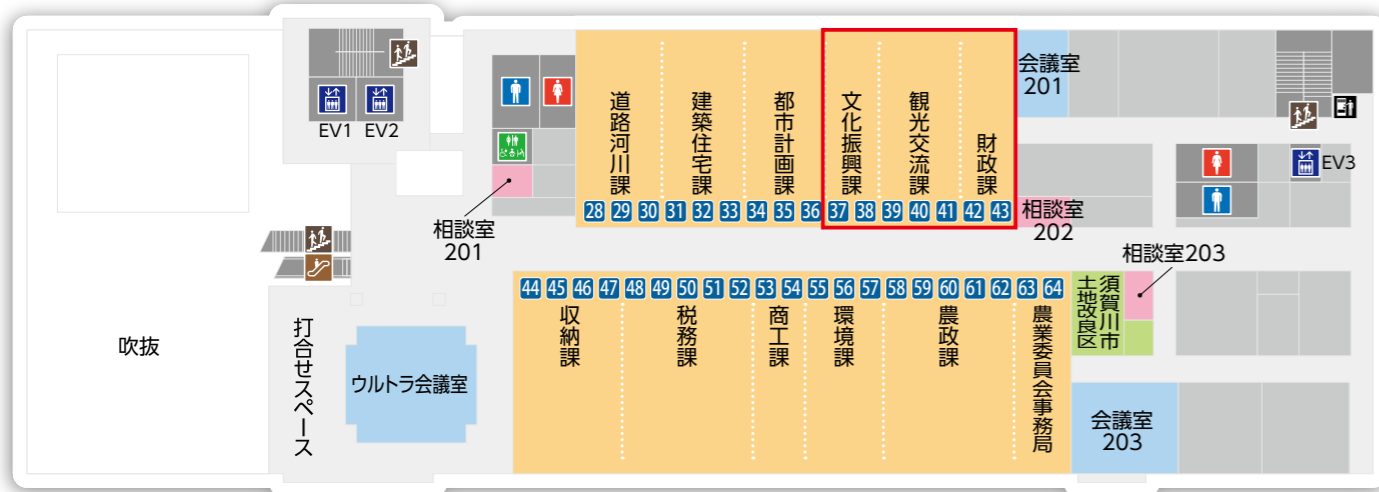

須賀川市役所 フロアマップ

令和5年4月1日～

1階

4階

2階

配置変更

3階

新設

凡例 (市役所フロアマップ1～4階)

執務室	応接室	エレベーター・授乳室・ トイレ・階段・エスカレーター
会議室	議会諸室	カウンター番号 1 ~ 101
相談室	テナント、記者室	

市民交流センター tette

生涯学習スポーツ課はtette1階「tetteオフィス」に移動となりますので、ご注意ください。

1階	市民協働推進課	協働企画係	☎(94)4431	市民協働、地域コミュニティなど
		市民活動支援係	☎(94)4432	市民活動団体などの支援、町内会・区、嘱託員など
	生涯学習スポーツ課	学習企画係	☎(88)9171	生涯学習、社会教育委員など
		スポーツ振興係	☎(88)9174	スポーツ振興、体育施設の整備など
		少年センター	☎(88)9173	少年補導員による街頭指導などによる青少年の非行防止、健全育成など
	中央図書館	-	☎(75)3309	貸出業務、閲覧業務など
	市民交流センター	-	☎(73)4407	貸館、施設見学など

tetteオフィス内配置図