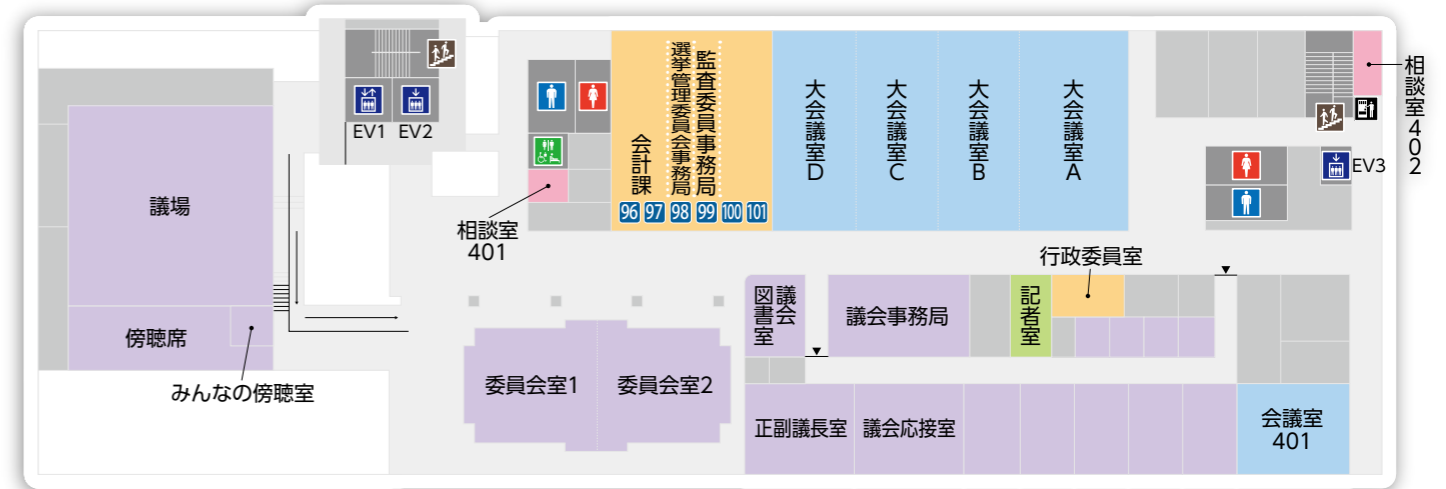

須賀川市役所 フロアマップ

令和5年4月1日～

1階

4階

2階

配置変更

3階

新設

凡例 (市役所フロアマップ1～4階)

執務室	応接室	エレベーター・授乳室・ トイレ・階段・エスカレーター
会議室	議会諸室	カウンター番号 1 ~ 101
相談室	テナント、記者室	

市民交流センター tette

生涯学習スポーツ課はtette1階「tetteオフィス」に移動となりますので、ご注意ください。

1階	市民協働推進課	協働企画係	☎(94)4431	市民協働、地域コミュニティなど
		市民活動支援係	☎(94)4432	市民活動団体などの支援、町内会・区、嘱託員など
	生涯学習スポーツ課	学習企画係	☎(88)9171	生涯学習、社会教育委員など
		スポーツ振興係	☎(88)9174	スポーツ振興、体育施設の整備など
		少年センター	☎(88)9173	少年補導員による街頭指導などによる青少年の非行防止、健全育成など
	中央図書館	-	☎(75)3309	貸出業務、閲覧業務など
	市民交流センター	-	☎(73)4407	貸館、施設見学など

tetteオフィス内配置図