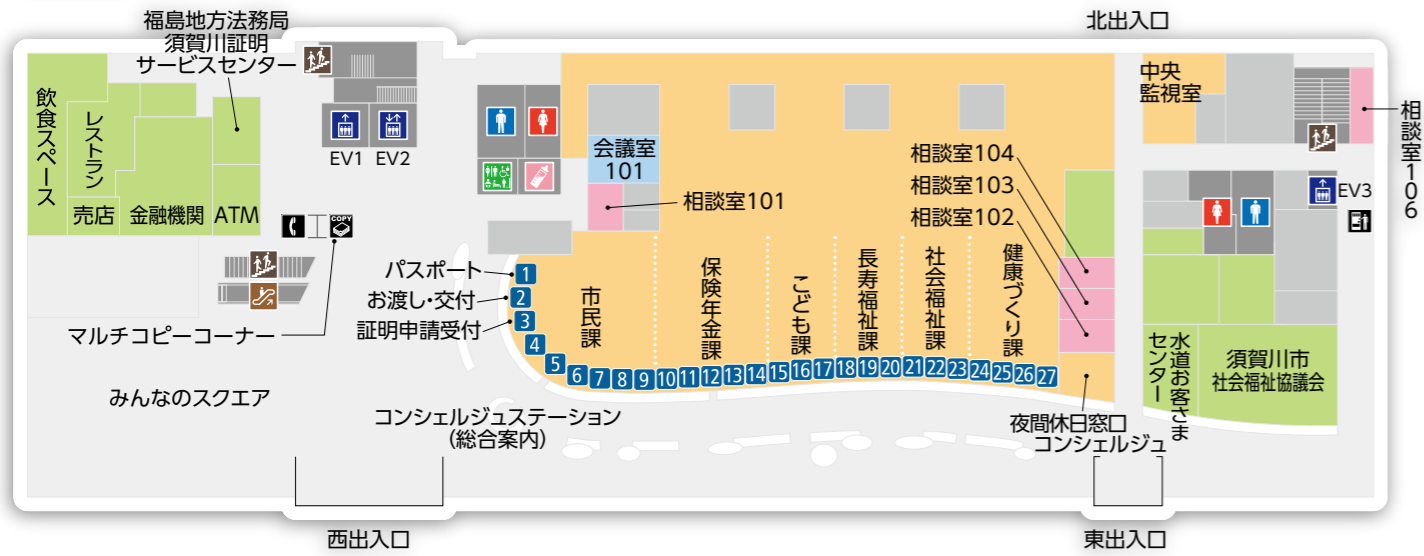

須賀川市役所 フロアマップ

令和5年4月1日～

1階

4階

2階

配置変更

3階

新設

凡例 (市役所フロアマップ1～4階)

執務室	応接室	エレベーター・授乳室・ トイレ・階段・エスカレーター
会議室	議会諸室	カウンター番号 1 ~ 101
相談室	テナント、記者室	

市民交流センター tette

生涯学習スポーツ課はtette1階「tetteオフィス」に移動となりますので、ご注意ください。

1階	市民協働推進課	協働企画係	☎(94)4431	市民協働、地域コミュニティなど
		市民活動支援係	☎(94)4432	市民活動団体などの支援、町内会・区、嘱託員など
	生涯学習スポーツ課	学習企画係	☎(88)9171	生涯学習、社会教育委員など
		スポーツ振興係	☎(88)9174	スポーツ振興、体育施設の整備など
		少年センター	☎(88)9173	少年補導員による街頭指導などによる青少年の非行防止、健全育成など
	中央図書館	-	☎(75)3309	貸出業務、閲覧業務など
	市民交流センター	-	☎(73)4407	貸館、施設見学など

tetteオフィス内配置図