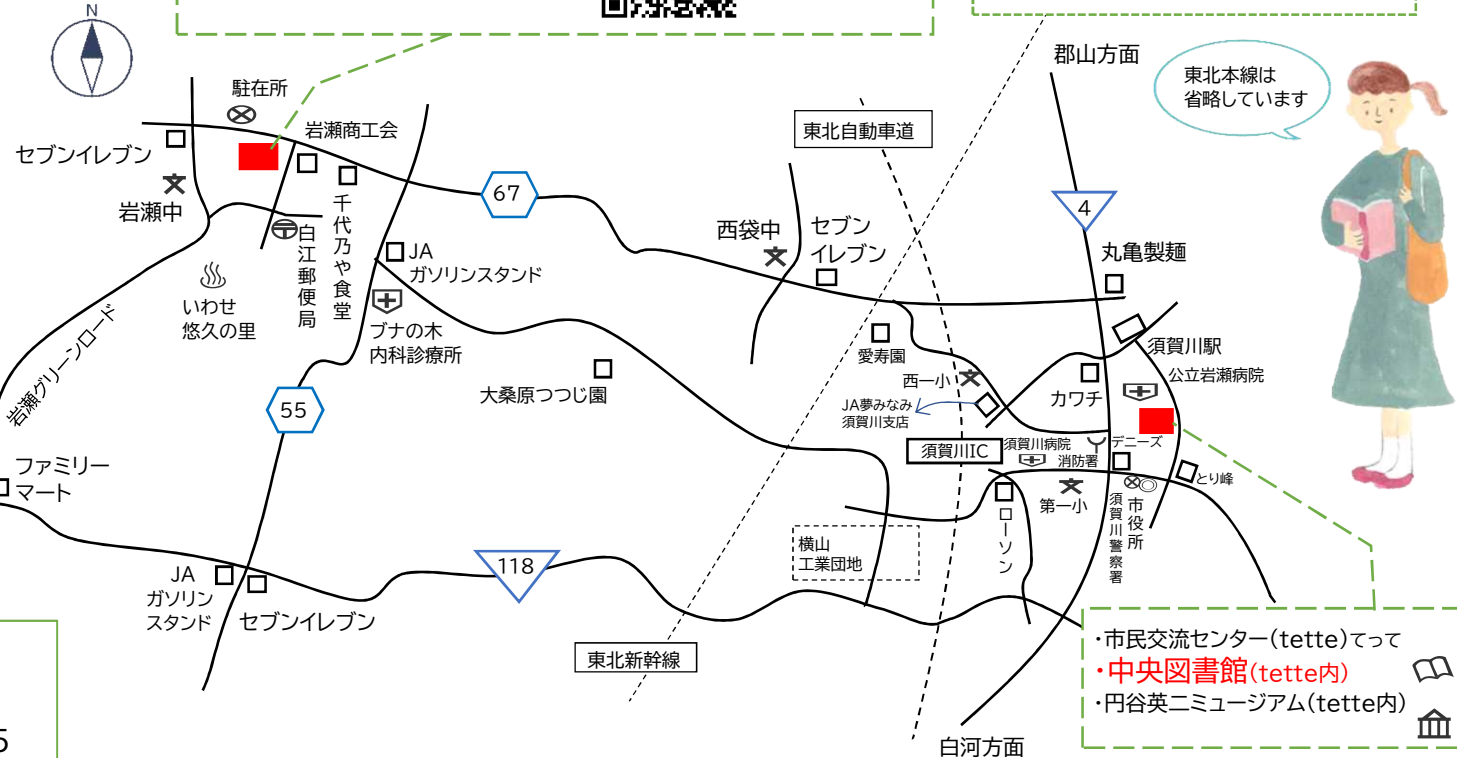

須賀川市
 ホームページ
 【長沼図書館】

・岩瀬図書館

・岩瀬市民サービスセンター
 ・岩瀬コミュニティセンター
 ・須賀川特撮アーカイブセンター

須賀川市
 ホームページ
 【岩瀬図書館】

東北本線は
 省略しています

距離&所要時間(自動車の場合)

- ・岩瀬図書館⇄中央図書館
 …片道 約12km、20分
- ・岩瀬図書館⇄長沼図書館
 …片道 約 9km、12分
- ・長沼図書館⇄中央図書館
 …片道 約17km、25分