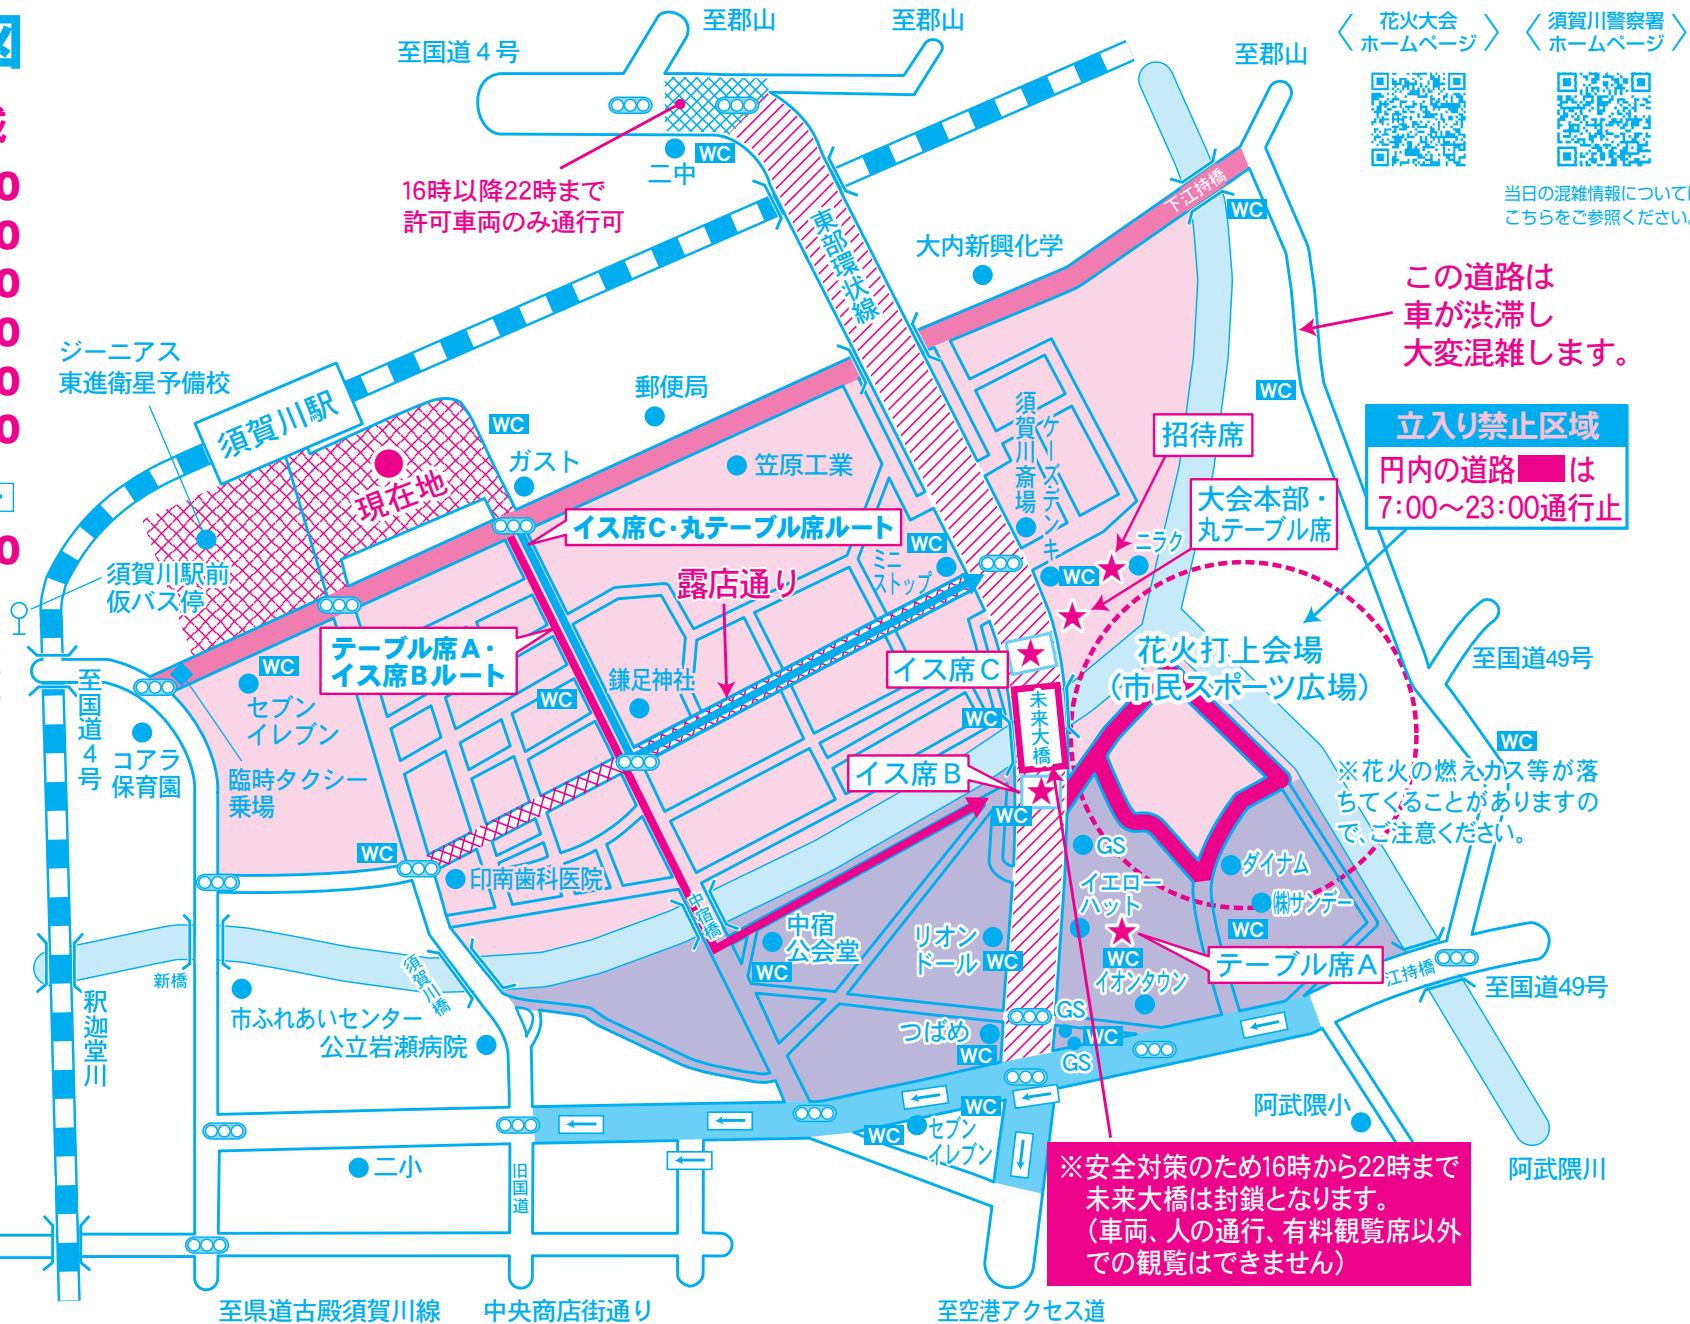

# 交通規制図

## 車両進入禁止区域

-  15:00~23:00
-  16:00~22:00
-  16:00~22:00
-  17:00~22:00
-  17:00~23:00
-  18:00~23:00

## 一方通行区域

-  17:00~22:00

※上記、規制時間帯に規制区域内においては、車両の出入りは一切できません。

## 各観客席へのルート

- テーブル席A  
イス席B 
- イス席C  
丸テーブル席 

[花火大会 ホームページ](#)
[須賀川警察署 ホームページ](#)

当日の混雑情報についてはこちらをご参照ください。

この道路は車が渋滞し大変混雑します。

**立入り禁止区域**  
円内の道路  は7:00~23:00通行止

※花火の燃えカス等が落ちてくる可能性がありますので、ご注意ください。

※安全対策のため16時から22時まで未来大橋は封鎖となります。(車両、人の通行、有料観覧席以外の観覧はできません)