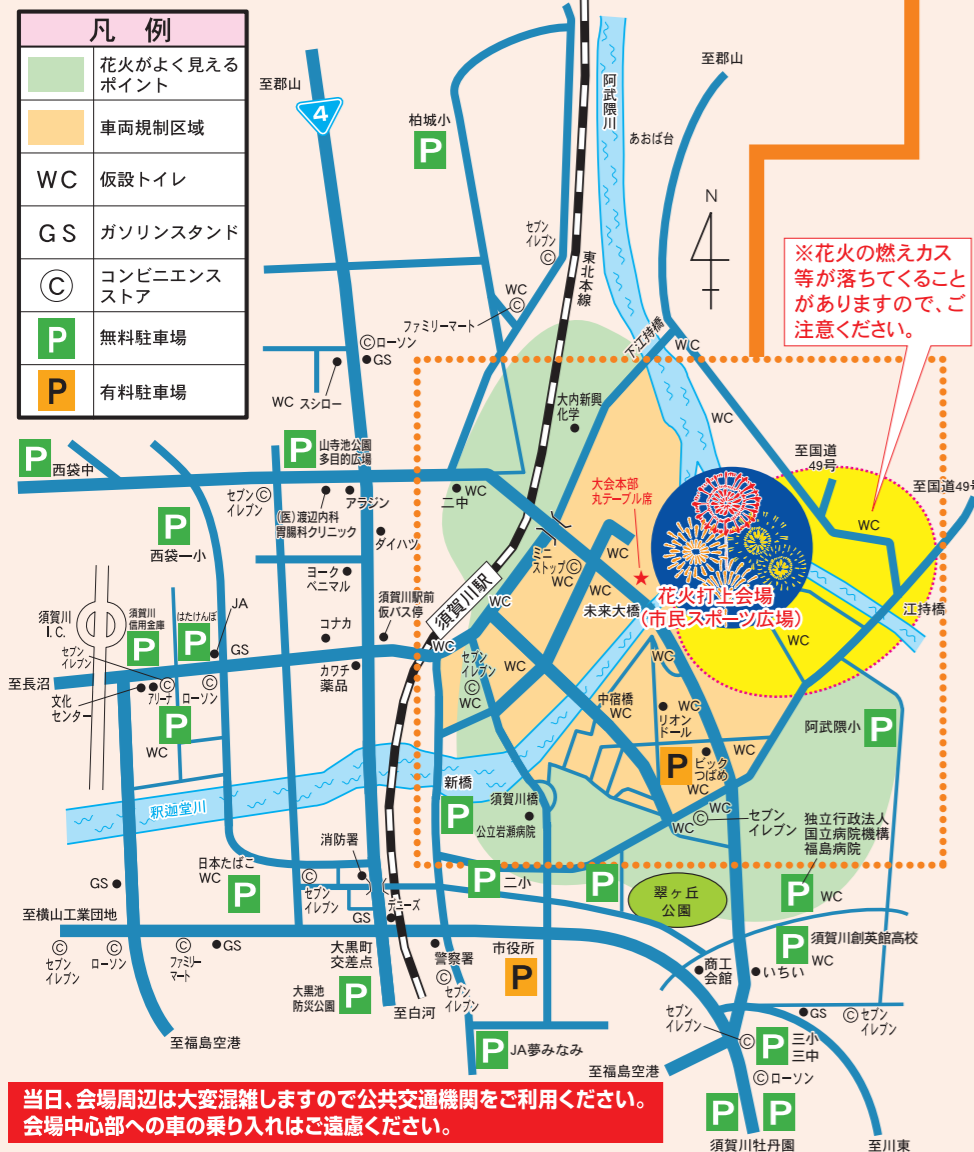

大会本部
☎0248
(73)4422
大会当日

立入り禁止区域
円内の道路は
7:00~23:00通行止

会場拡大図

安全対策のため16時から22時まで
未来大橋は封鎖となります。
車両の通行、人の通行、観覧はできません

東北本線列車時刻のご案内 (8/26運行)

列車名	新白河(発)	矢吹(発)	須賀川(着)	須賀川(発)	郡山(着)
ワンマン	14:58	15:16	15:25	15:26	15:37
須賀川花火1号		15:33	15:44		
須賀川花火3号		16:50	16:01	16:19	16:30
須賀川花火5号	15:50	16:08	16:19		
須賀川花火7号	16:44	17:02	17:11	17:12	17:23
須賀川花火9号	17:31	17:48	17:58	17:58	18:10
須賀川花火11号	17:58	18:16	18:25	18:26	18:38
須賀川花火13号	18:23	18:42	18:52		
須賀川花火15号	18:43	19:01	19:10	19:11	19:22
須賀川花火17号	18:56	19:14	19:23	19:23	19:35
須賀川花火19号		19:32	19:42	19:43	19:55
須賀川花火21号	20:06	20:23	20:33	20:33	20:45
須賀川花火23号			20:45	20:45	20:57
須賀川花火25号			21:00	21:00	21:12
須賀川花火27号	21:31	21:49	21:58	21:59	22:11
須賀川花火29号			22:18	22:18	22:30
須賀川花火31号			22:39	22:39	22:51
須賀川花火33号			23:03	23:03	23:15
須賀川花火35号			23:13	23:13	23:25
須賀川花火37号			23:47	23:47	23:59

※JR東日本2023年7月3日現在の情報です。
※矢吹・新白河方面にお帰りの方は、駅に向かって左側の臨時改札口をご利用ください。
※鏡石駅及び安積永盛駅にも、列車は停車いたします。

花火大会実行委員会からのお願い

- 当日、会場周辺は大変混雑しますので、公共交通機関をご利用ください。
- 会場周辺の道路は、午後5時から11時まで、車両通行禁止(須賀川駅前広場、印南歯科医院交差点前)から、この小児科までは午後3時から11時まで、東部環状線は午後4時から10時まで、須賀川駅前から下江津橋までは午後6時から11時まで、車両の乗り入れと通行は一切できません。車両一方通行区域(主要地方道)は須賀川三善線の一部、東部環状線の一部)がありますのでご注意ください。
- 緊急車両の通行の妨げとなる路上駐車はできません。
- 河川管理・会場警備のため、8月26日までの観覧場所取りはおやめください。
- ごみの持ち帰り運動にご協力ください。
- 花火大会当日に関する実施・中止などの確認、交通関係の規制などについては各自再確認してください。
- 安全対策のため、16時から22時まで未来大橋は封鎖となります。(車両の通行、人の通行、観覧はできません)
- JR須賀川駅の改修工事により、ホームが狭くなっておりますので、ご利用の際は係員の指示に従ってください。