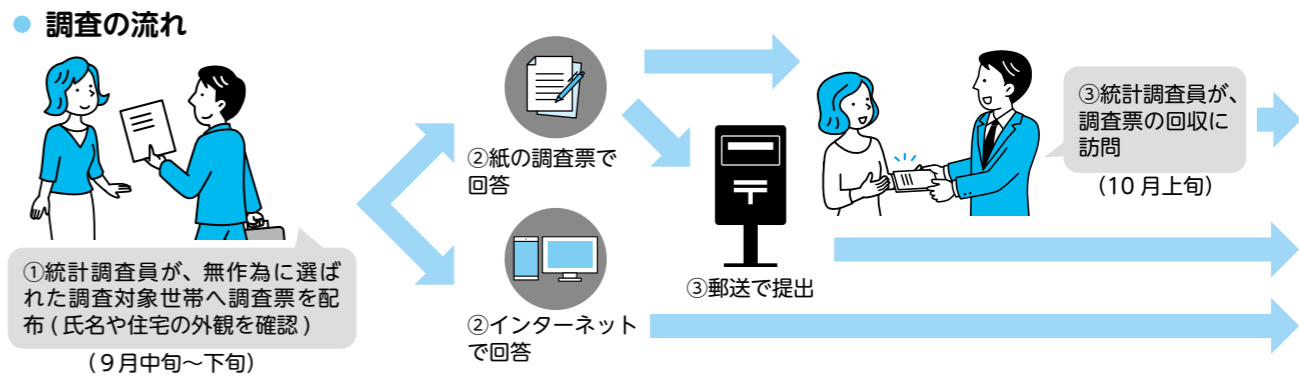

住宅や居住世帯などを調査

調査対象 10月1日現在、市内で指定された調査地域の中から、無作為に選ばれた住宅とそこに住んでいる世帯(約2400世帯)
※一戸建ての住宅だけでなく、アパート・マンションなどの共同住宅、工場や病院など

ど、人が3カ月以上居住している建物も対象です。
調査内容 ●世帯に関すること(世帯の構成、入居時期など) ●住宅に関すること(居住室の数、建築時期など)
●現住居以外の住宅・土地の所有状況に関すること

秘密の保護と注意喚起

統計調査を受ける世帯には報告する義務、調査員には調査で知り得た情報をほかに漏らしてはならない守秘義務が法律で定められています。
また、調査員は顔写真入り

の「調査員証」と「立入検査証」を必ず携帯しています。調査では、金銭を要求することや、銀行口座などをお聞きすることはありません。
不審に思ったときは、市にお知らせください。

9月10日は下水道の日・10月1日は浄化槽の日

自然にかえそうきれいな水

下水道施設課 (88)9159

下水道は快適で衛生的な生活環境の確保など、大切な役割があります。今月号では、下水道や合併処理浄化槽の役割、合併処理浄化槽の補助制度についてお知らせします。

生活と自然を守る 下水道の3つの役割

① **衛生の確保**
家庭や工場などから排出される汚水を、速やかに汚水管に流すことにより、快適で衛生的な生活を送ることができます。

② **河川の水質保全**
汚水管を通して運ばれた汚水を、下水処理場で浄化して河川などに放流することで、水質を保全します。

③ **浸水被害の防止**
大雨や台風のように家や道路が浸水しないよう、排水路などで雨水を河川に流して街を守ります。

融資制度を使って 早期の下水道接続を

公共下水道への接続工事の資金融資を受けた際、借り入れて生じる利子を市が負担する融資制度があります。
下水道(公共下水道、農業

集落排水)の供用が開始された地域で、まだ接続していない人は、早期の接続をお願いします。
融資制度については、経営課にお問い合わせください。
158 経営課 (88)9158

合併処理浄化槽の補助制度

合併処理浄化槽は、し尿と生活雑排水を併せて処理する浄化槽で、下水道の処理施設と同様に優れた浄化機能があります。

河川などの水質を保全するため、下水道の整備対象外の地域には、合併処理浄化槽の設置・維持管理に対して補助制度があります。
設置補助 合併処理浄化槽の設置費、単独処理浄化槽や、くみ取り便所から合併処理浄化槽への転換設置費を補助
維持管理補助 一般住宅に設置している合併処理浄化槽の維持管理費を補助
各補助制度の対象や申請方法については、下水道施設課にお問い合わせください。

回答終了

9月20日～26日は動物愛護週間

動物を飼うときは 愛情と責任を持って

環境課 (88)9129

犬や猫など動物を飼うときは、生涯を終えるまで愛情と責任を持って飼いましょう。野良猫でも餌を与えてあげれば、飼い主と同等の責任が生じます。

譲渡を行っています

県動物愛護センター(024-953)6400(田村郡三春町大字上舞木字向田17)では、犬や猫の譲渡を行っています。譲渡を希望するときは、所定の手続きがありますのでお問い合わせください。

犬を飼うとき
▼生後91日以上の犬には、市への登録手続きと、年1回の狂犬病予防注射が義務付けられています
▼放し飼いは、近隣住民に迷惑が掛かるのでやめましょう
▼散歩中のふんは、飼い主が持ち帰りましょう
猫を飼うとき
▼他人への迷惑や交通事故を防ぐため、家の中で飼いましょう
▼飼い猫を識別できるように、迷子札を着けるなど工夫しましょう。屋内から逃げ出して保護されたときにも役に立ちます
▼猫はとても繁殖力のある動物です。繁殖させる計画がないときは、不妊・去勢手術を受けましょう

秋の全国交通安全運動

9月21日から30日まで、秋の全国交通安全運動が全国一斉に展開されます。これからの時期は、日没時間が急激に早まります。歩行者は反射材を身に付け、車道を横断するときは十分注意しましょう。運転者は、同乗者にシートベルトの着用を働き掛け、早めにライトを点灯し、ゆとりを持って、思いやりのある運転を心掛けましょう。
運動のスローガン
反射材 「ここにいるよ!」の メッセージ
運動の重点
▶子どもと高齢者を始めとする歩行者の安全の確保
▶夕暮れ時と夜間の交通事故防止及び飲酒運転等の根絶
▶自転車等のヘルメット着用と交通ルール遵守の徹底
市民安全課 (88)9128

歴史民俗資料館秋季テーマ展
長沼・岩瀬の文化財
～長沼焼・長沼染型紙・三匹獅子舞～
旧長沼町と旧岩瀬町の代表的な文化財である長沼焼、長沼染型紙、三匹獅子を紹介するテーマ展を開催します。
期間 10月10日(火)～12月15日(金)
開館時間 午前9時～午後5時
休館日 土・日曜日、祝日
主な展示物
▶長沼焼 江戸時代末期から昭和初期にかけて窯業が盛んだった旧長沼町で作られた皿や小鉢などの日常雑器
▶長沼染型紙 江戸時代の長沼に2軒だけあった染屋で使われていた着物の柄や紋様を染めるために用いられる道具
▶三匹獅子 演者が腹部に太鼓を付け、獅子頭をかぶり、雄2匹と雌1匹が一組になって笛や歌に合わせて演じる獅子舞
歴史民俗資料館 (67)2030