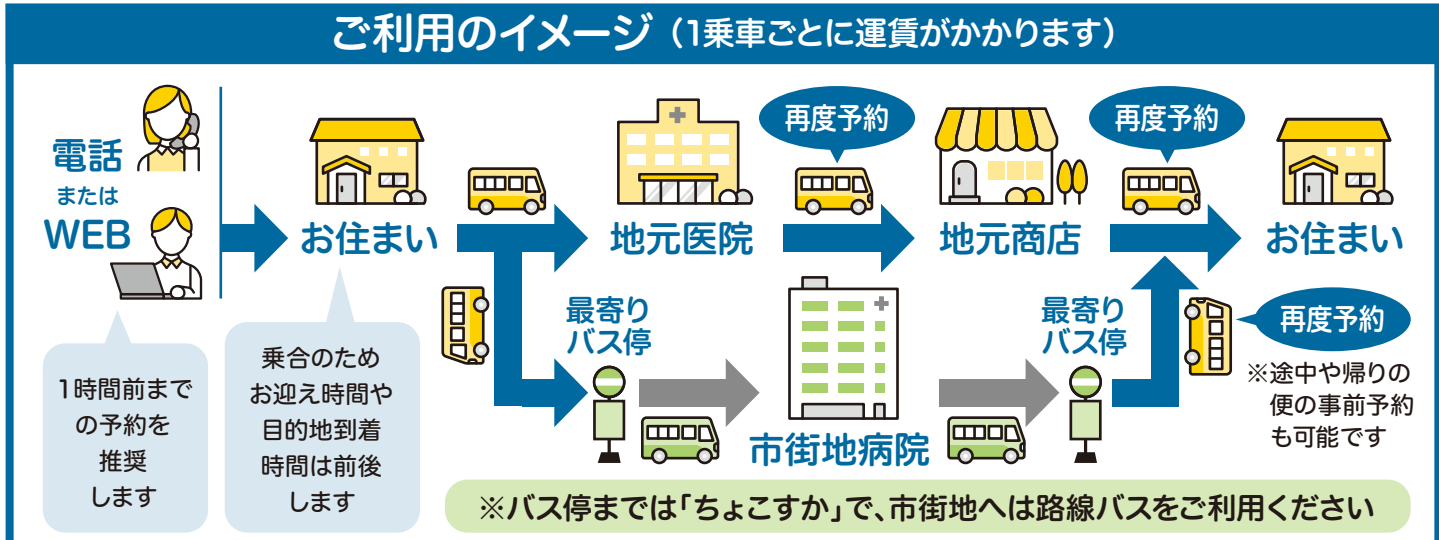

つきましては、下記のとおり実証運行開始セレモニーを行いますので、取材くださるようお願いいたします。

1 実証運行の目的

本実証運行は、「市過疎地域持続的発展計画」に基づき実施するものであり、長沼高校の閉校に伴い一部のバス停が廃止になるなど、公共交通の利便性が低下している「長沼地域の西部エリア（長沼小学校学区と上榊衝行政区）」において、地域住民の日常生活の維持・向上を図るとともに、福祉の向上や地域活性化に資することを目的として、実施いたします。

その他、実証運行の概要については、別添チラシをご覧ください。

2 実証運行開始セレモニーの概要

- (1) 開催日時 令和6年1月19日（金）午前9時
- (2) 開催場所 長沼市民サービスセンター駐車場及び長沼保健センター集団検診室
- (3) その他 当日は、テープカットを実施します。また、実証運行開始セレモニー終了後に、試乗の時間を設ける予定です。

すかがわをちょこっとお出かけ

SUSTAINABLE DEVELOPMENT GOALS

須賀川市は、持続可能な開発目標(SDGs)を支援しています。

ちょこすか

令和6年1月19日(金) 実証運行を開始します!

- 運行エリア** ▶長沼地域の西部エリア内 (長沼小学区と上榊衝地区内)
- 運行時間** ▶月曜日から土曜日(祝日除く)
▶8:30~17:00
- 1乗車あたり運賃** ▶大人.....300円
▶障がい者※・小学生...150円
※障害者手帳所有者
▶小学生未満.....無料
- 運賃支払方法** ▶現金またはICカード(NORUCA)※
※NORUCAとは福島交通(株)のICカードです
▶ノルカパス65・75(月定額制)での乗車も可能です!
- 利用方法** ①電話またはWEBから事前予約
②ご自宅などから乗車
③乗合※でご希望の目的地へ
※8人まで乗車可能

【予約専用番号(長沼観光タクシー)】
0248-94-2410
 ※予約受付可能時間は運行時間内にかぎります
 または【WEB】で
 ※24時間受付可能です

事前の利用者登録がスムーズでおススメです。詳細は裏面を確認ください!

お問合せ先 須賀川市企画政策課総合交通政策係 〒962-8601 須賀川市八幡町135番地
 Tel.0248-94-7173 Fax.0248-75-2978

ちょこすか 利用者登録申込書