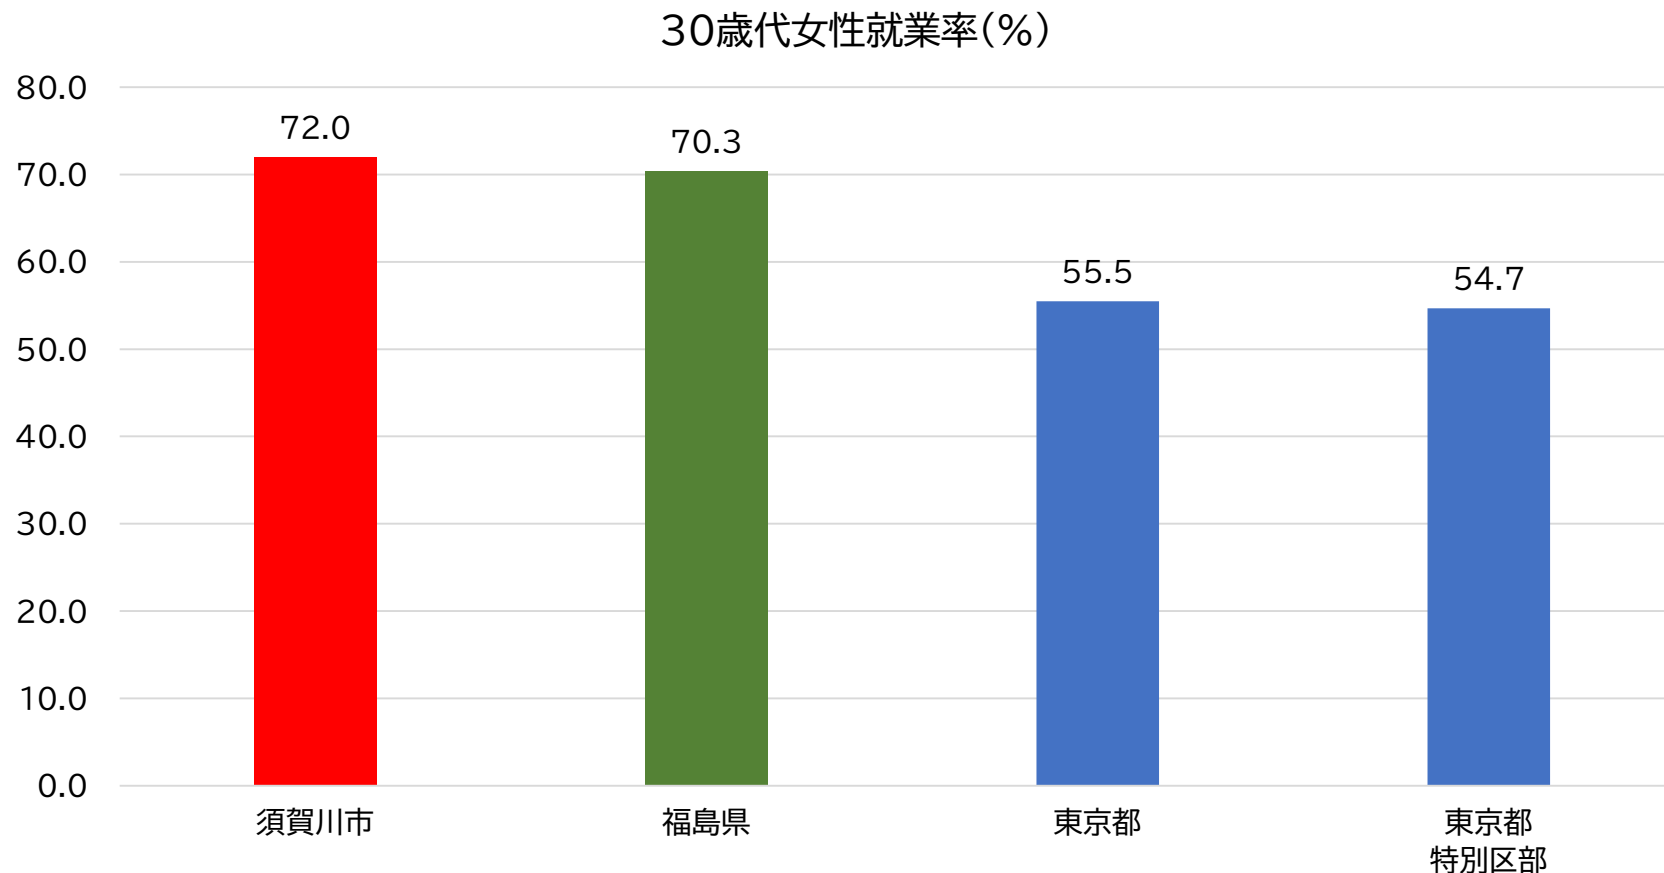

2-1 仕事(女性就業率《30歳代》)

出典「令和2年国勢調査(総務省)」

須賀川市は東京都の約1.3倍の就業率!!
30歳代の女性が多く働いています。