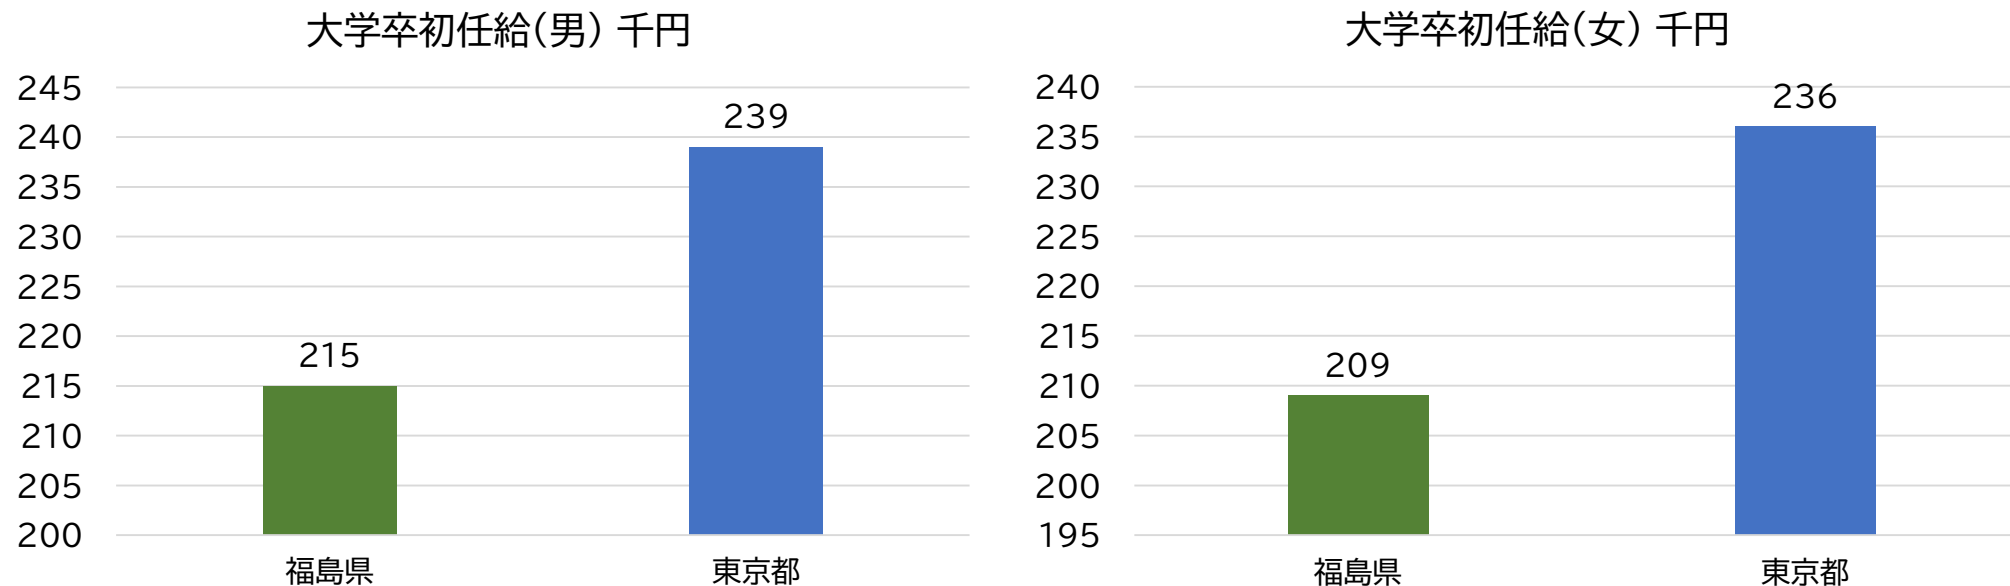

## 2-2 仕事(大学卒初任給)

出典「令和5年3月新規学校卒業者初任給(厚生労働省福島労働局)」

東京都での初任給は、男女ともに福島県の1.1倍・・・  
物価水準を含めた経済的な水準での比較が必要です。