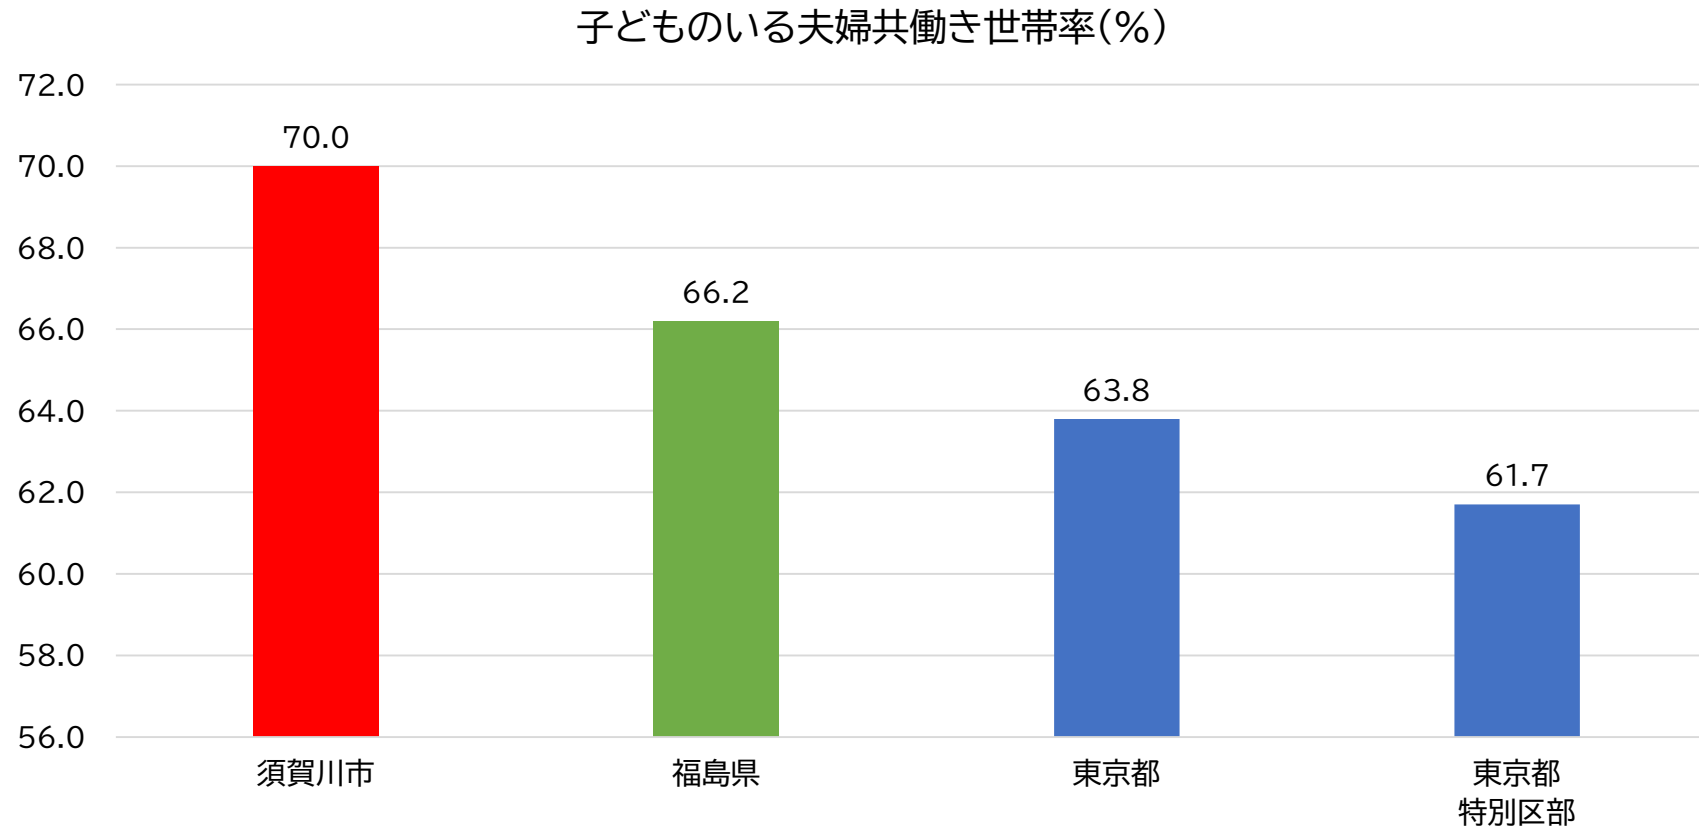

## 2-6 仕事(子どものいる夫婦共働き世帯率)

出典「令和2年国勢調査(総務省)」

須賀川市は東京都の1.1倍 !!  
夫婦共働きの環境が整っています。