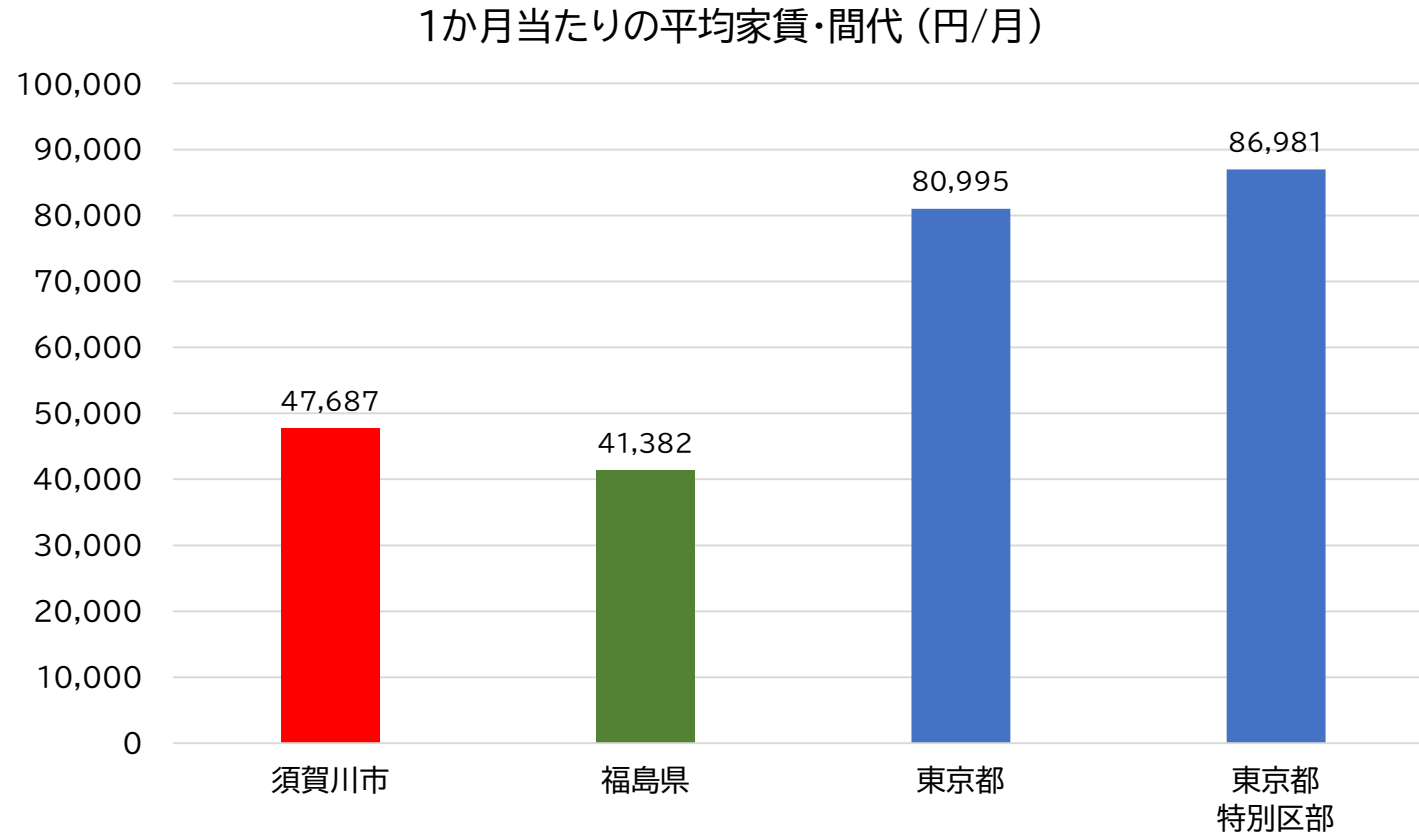

1-3 住まい・暮らし(1か月当たりの平均家賃・間代)

出典 「平成30年住宅・土地統計調査(総務省)」

須賀川市は東京都の約半分 !!
住まいの確保が容易です。