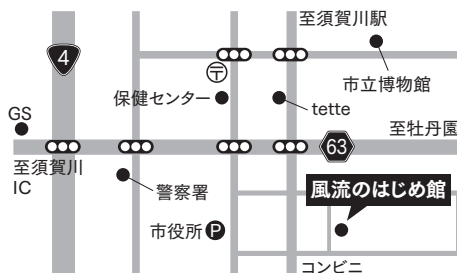

風流のはじめ館

〒962-0832 福島県須賀川市本町81番地4
TEL:0248-72-1212 FAX:0248-94-2230
<https://s-furyu.jp/>

【駐車場】

※敷地内には駐車場はありません。(ただし身体障がい者の方専用3台分のスペースを設けています。)
※市役所駐車場(有料)利用者には駐車券を無料処置いたします。

俳句
ポスト
投句
募集

令和5年度の須賀川俳句ポスト特選・秀逸・入選句をオープンギャラリーに展示しています。ぜひご覧ください。

【バスでお越しの方】

JR須賀川駅から「須賀川中町」バス停下車徒歩8分
JR須賀川駅から「須賀川本町」バス停下車徒歩1分

【車でお越しの方】

東北自動車道須賀川ICから約10分

イベント

福島を旅した芭蕉さんのこと

芭蕉さんのことを知る講座です。

日時／[予習講座]はじめての芭蕉さん
6月12日(水) 10:00-11:30
[バスツアー]
おくのほそ道を楽しむ
6月29日(土) 9:00-15:30(予定)

案内／当館職員

バスツアー

守山地区の案内
佐藤新一(守山史談会会長)

講座は参加自由

本堂特別拝観

行程

風流のはじめ館 - 乙字ヶ滝 - 守山山村神社 - 安積山公園 - 観世寺 - 安達ヶ原ふるさと村 - 高林寺 - 風流のはじめ館

申込方法／電話で申込み