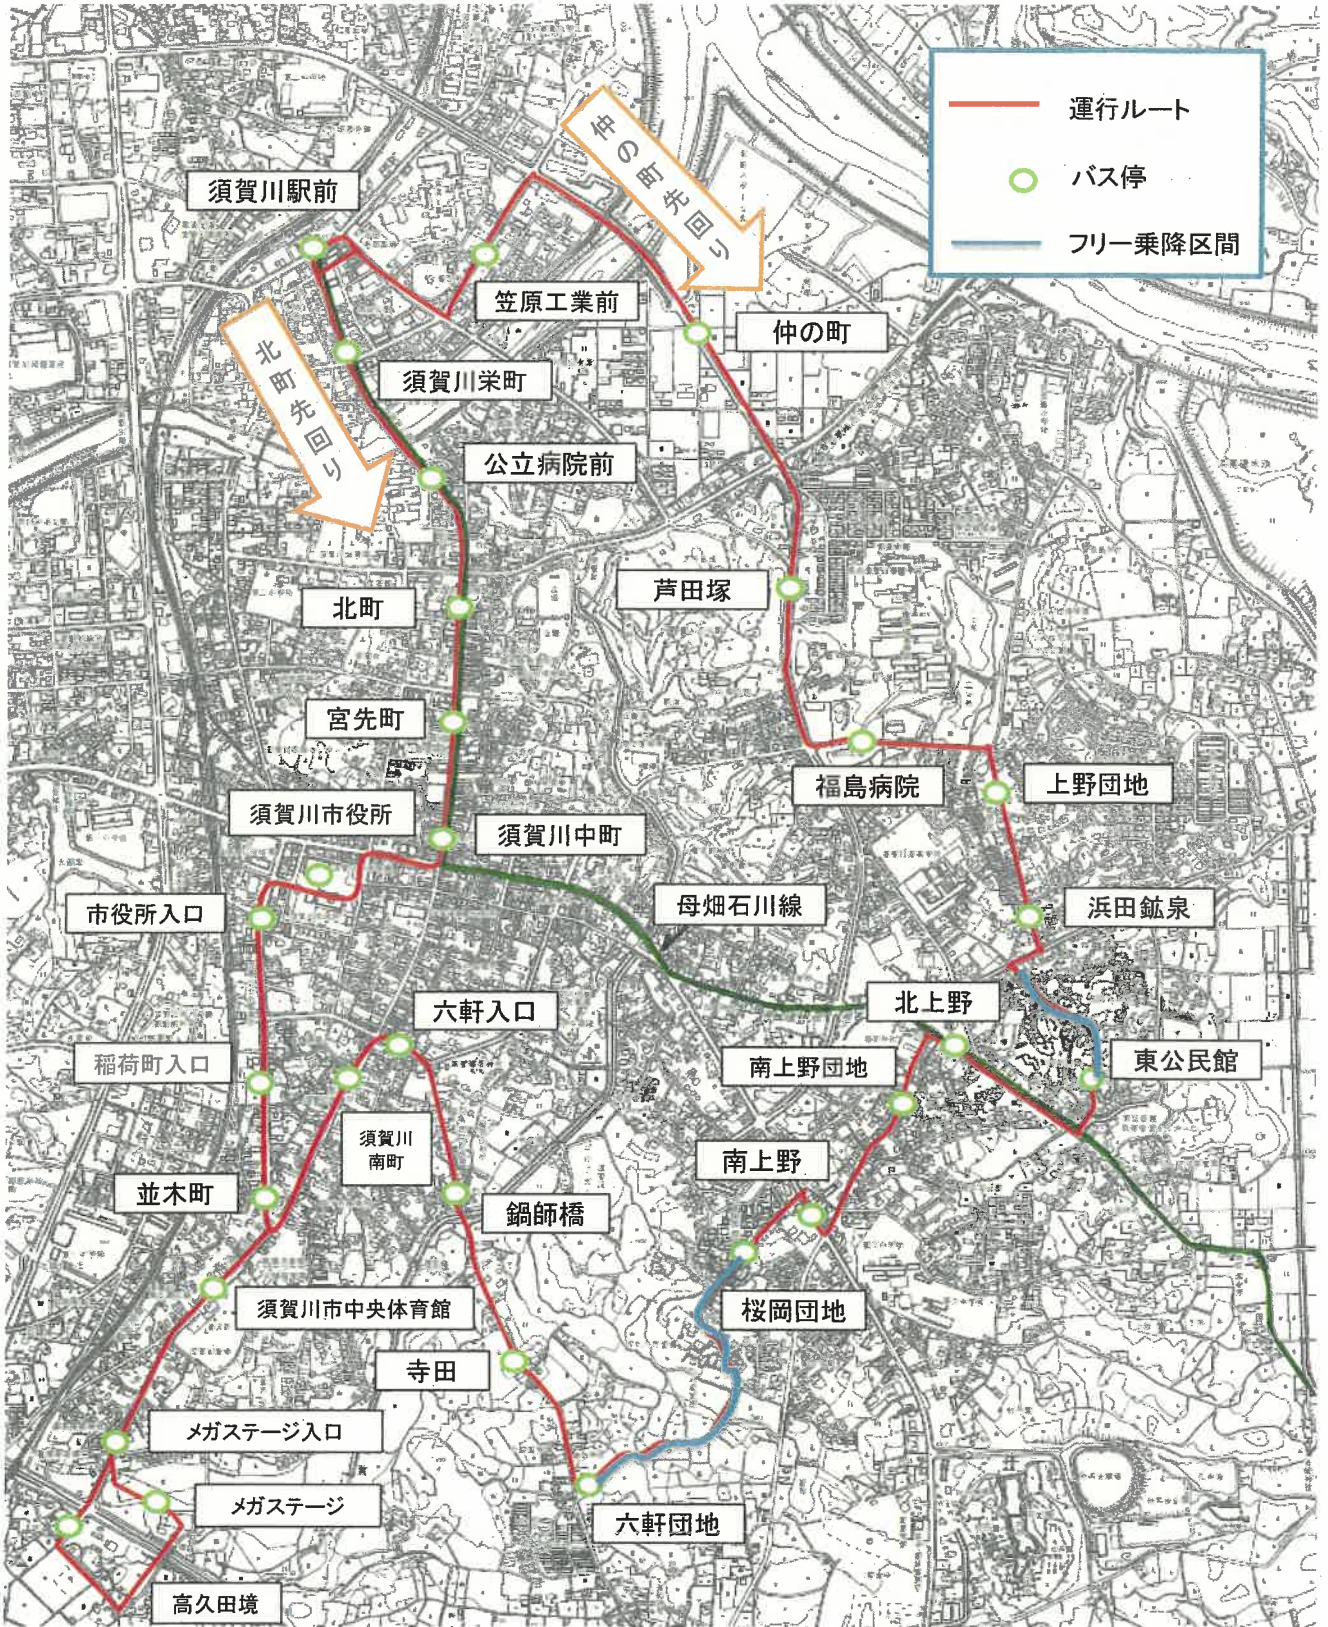

須賀川市内東循環バス経路図

須賀川市内西循環バス経路図

# 須賀川市内あおば循環バス運行ルート

◆運行系統①（あおば先回り）（運行距離：11.9km）