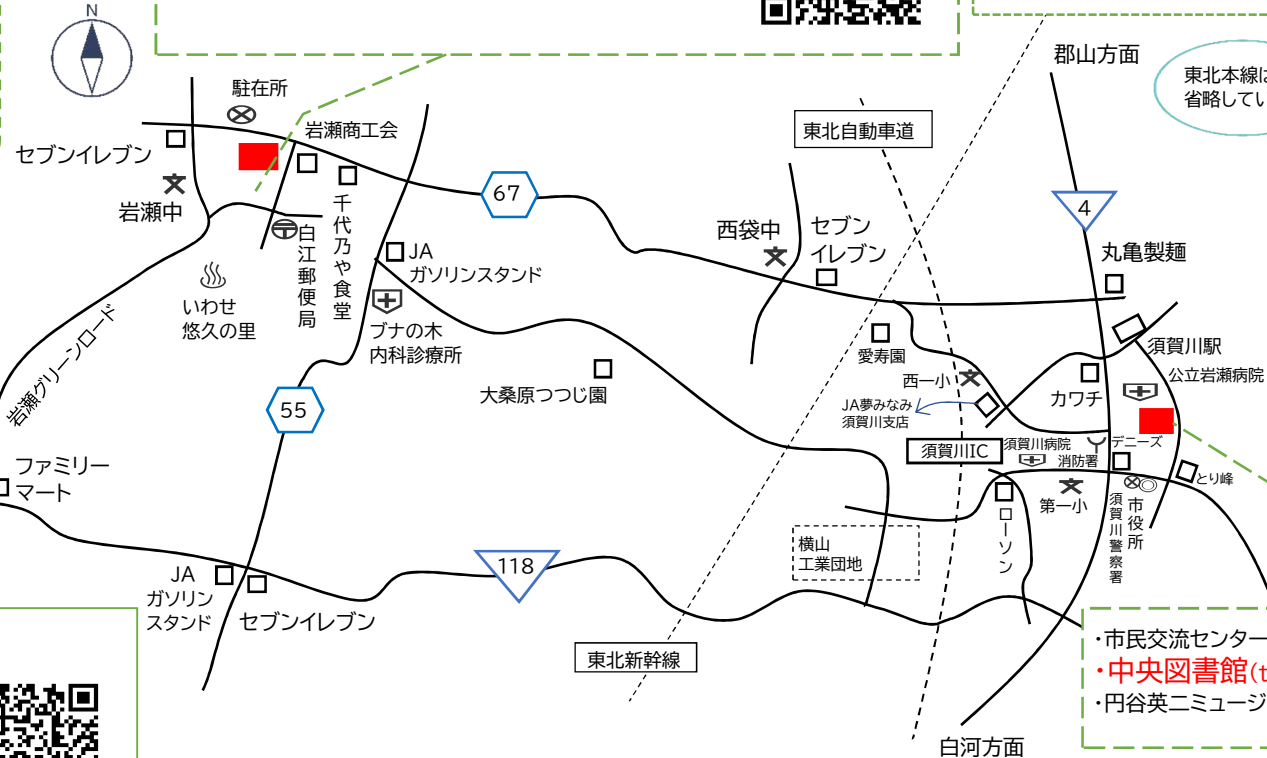

## ・岩瀬図書館

・岩瀬行政センター  
 ・岩瀬コミュニティセンター  
 ・須賀川特撮アーカイブセンター

須賀川市→  
 ホームページ  
 【岩瀬図書館】

距離&所要時間(自動車の場合)

- ・岩瀬図書館⇄中央図書館  
 …片道 約12km、20分
- ・岩瀬図書館⇄長沼図書館  
 …片道 約 9km、12分
- ・長沼図書館⇄中央図書館  
 …片道 約17km、25分

東北本線は  
 省略しています