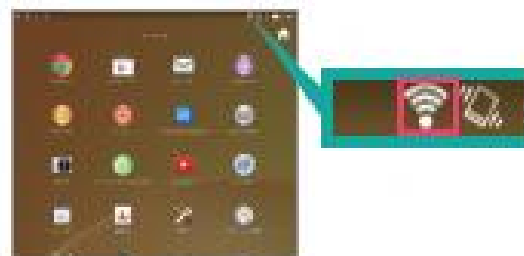

接続方法(スマートフォン又はタブレット)

①設定をタップ

②Wi-Fi機能をON

③SSID「SukagawaCityWi-Fi」を選択しクリック

④パスワード「sukagawa77」を入力し接続をクリック

⑤Wi-Fiマークが表示されインターネットがご利用できれば完了!

接続方法(ノートパソコン)

①ステータスバーから地球儀マークをクリック