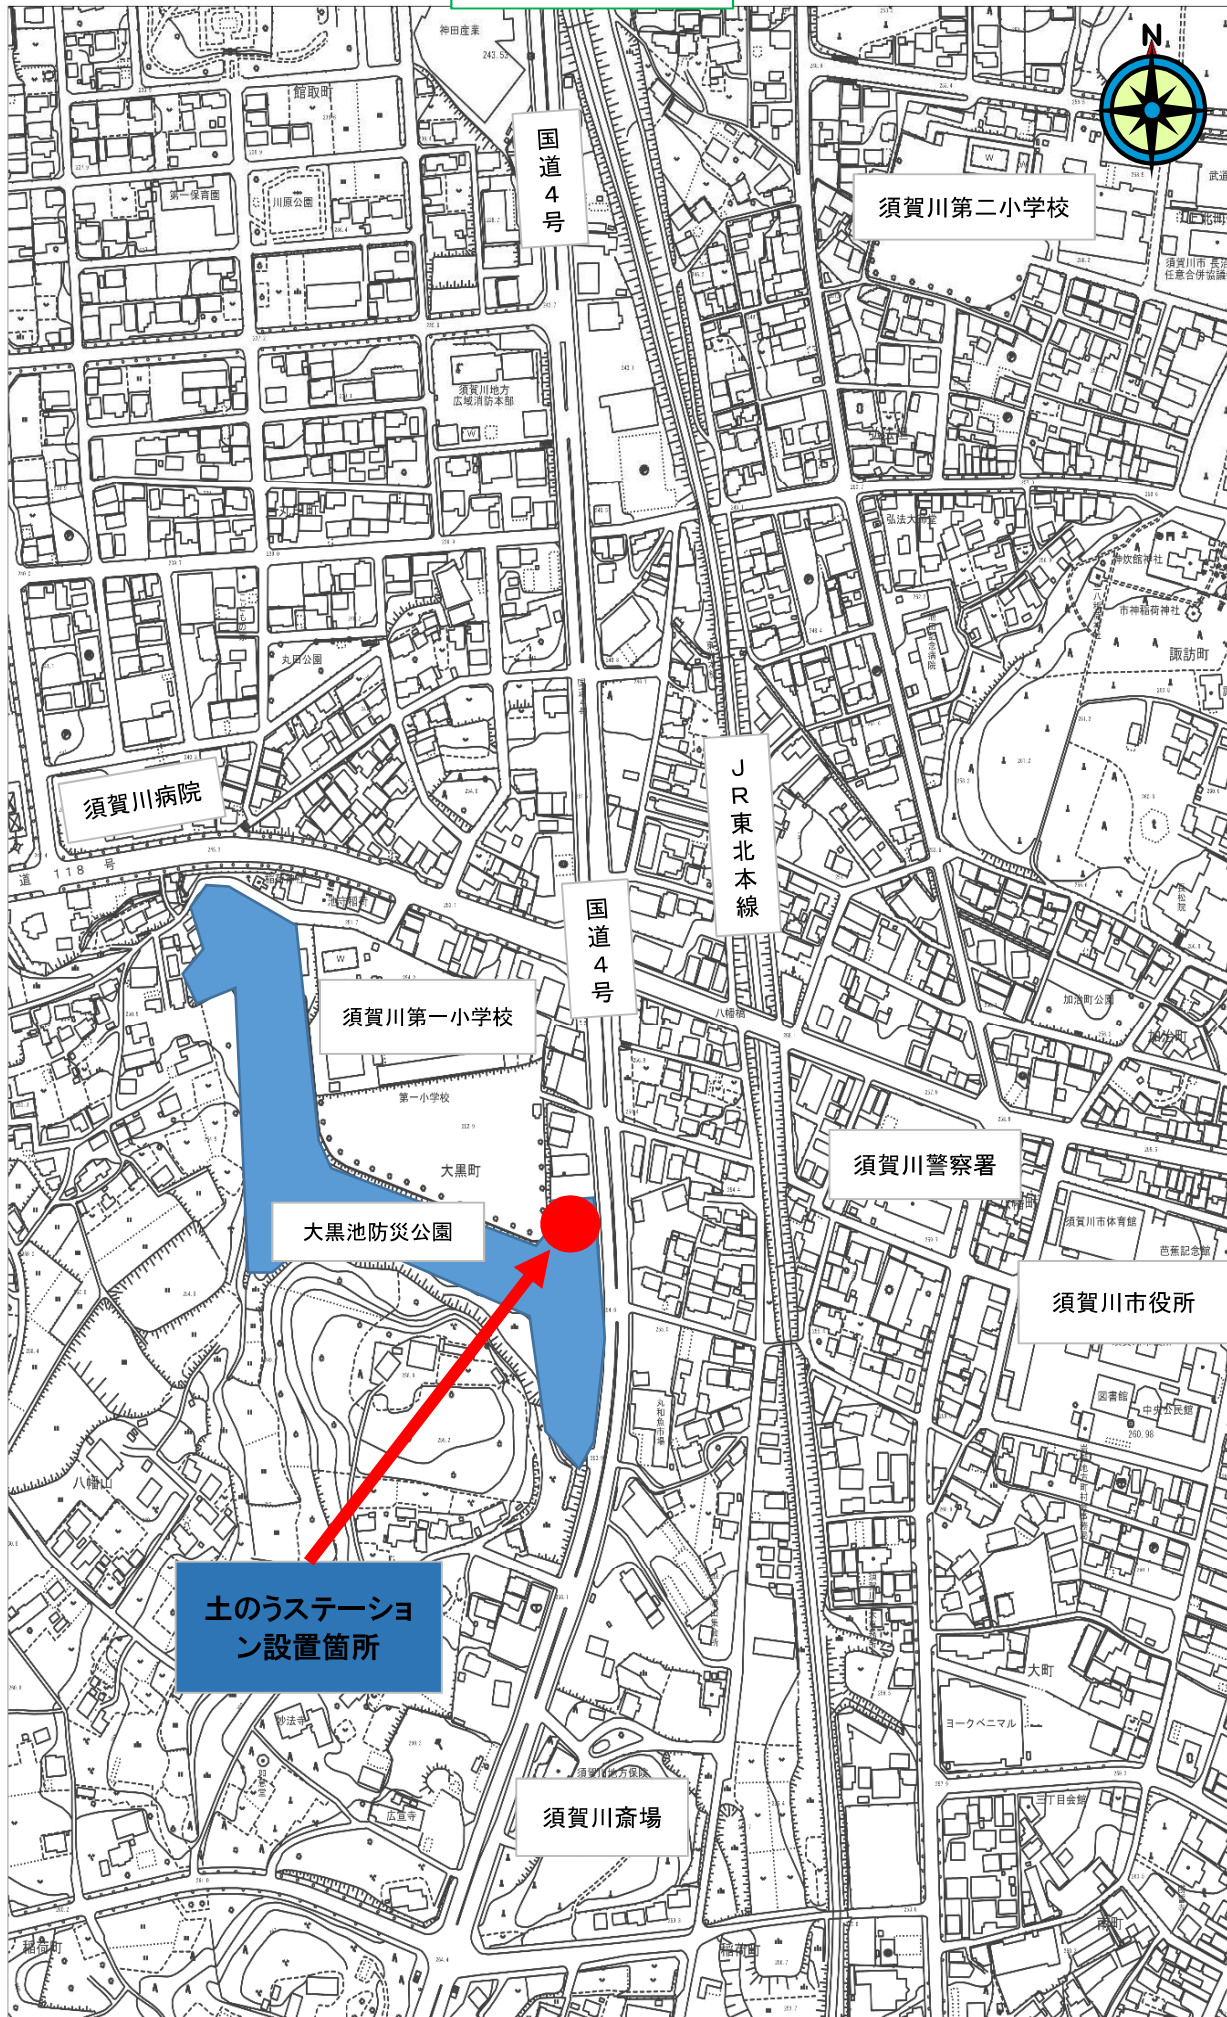

至 郡山

土のうステーション  
設置箇所

至 鏡石