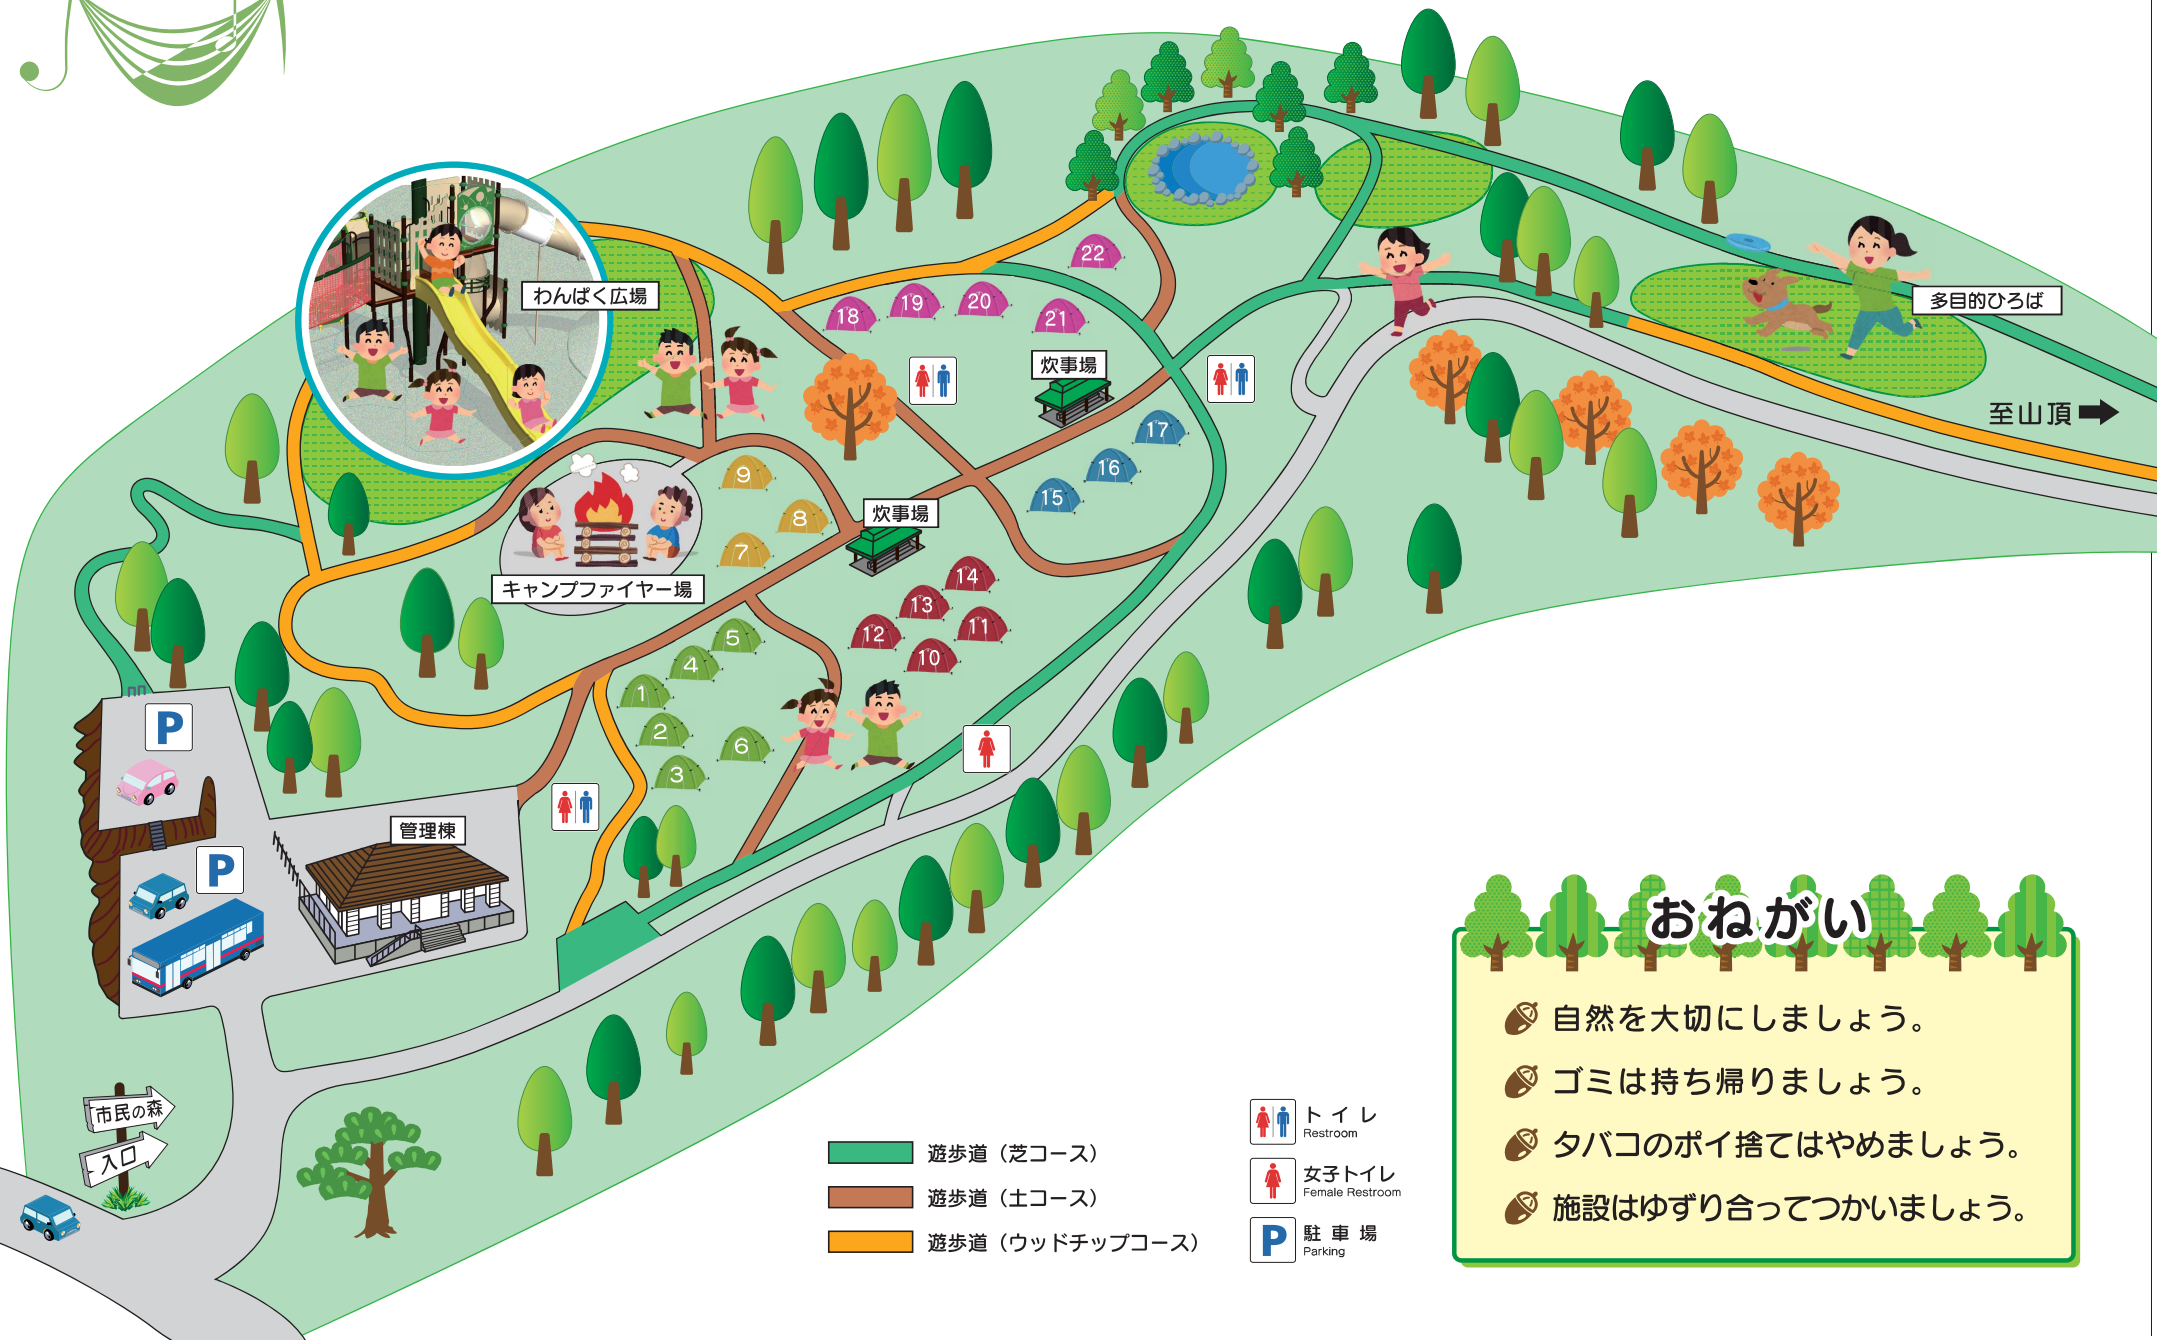

# キャンプ場内施設配置図

## おねがい

- 自然を大切にしましょう。
- ゴミは持ち帰りましょう。
- タバコのポイ捨てはやめましょう。
- 施設はゆずり合ってつかいましょう。