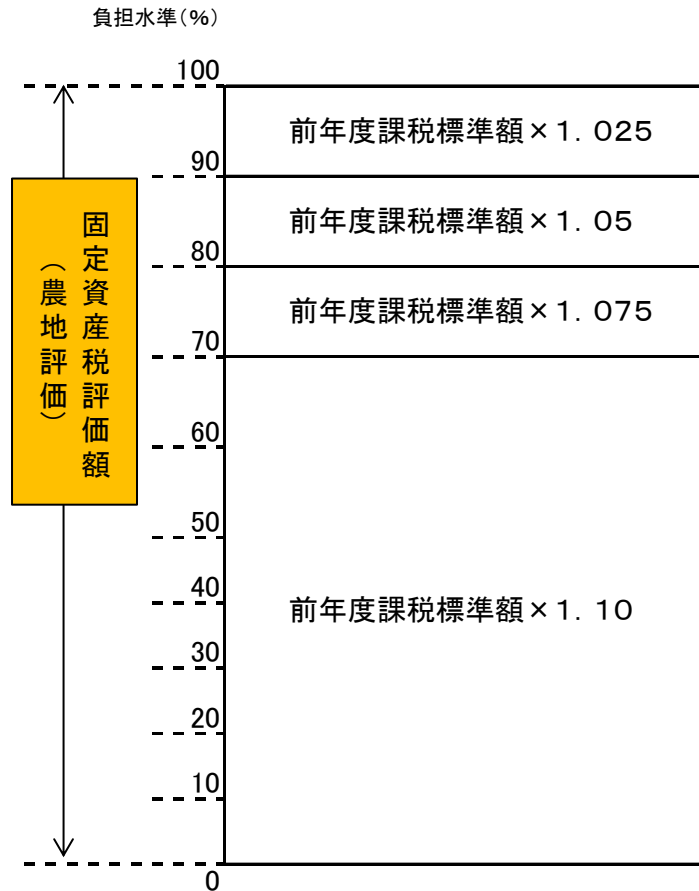

農地の負担調整措置の仕組み

【一般農地】