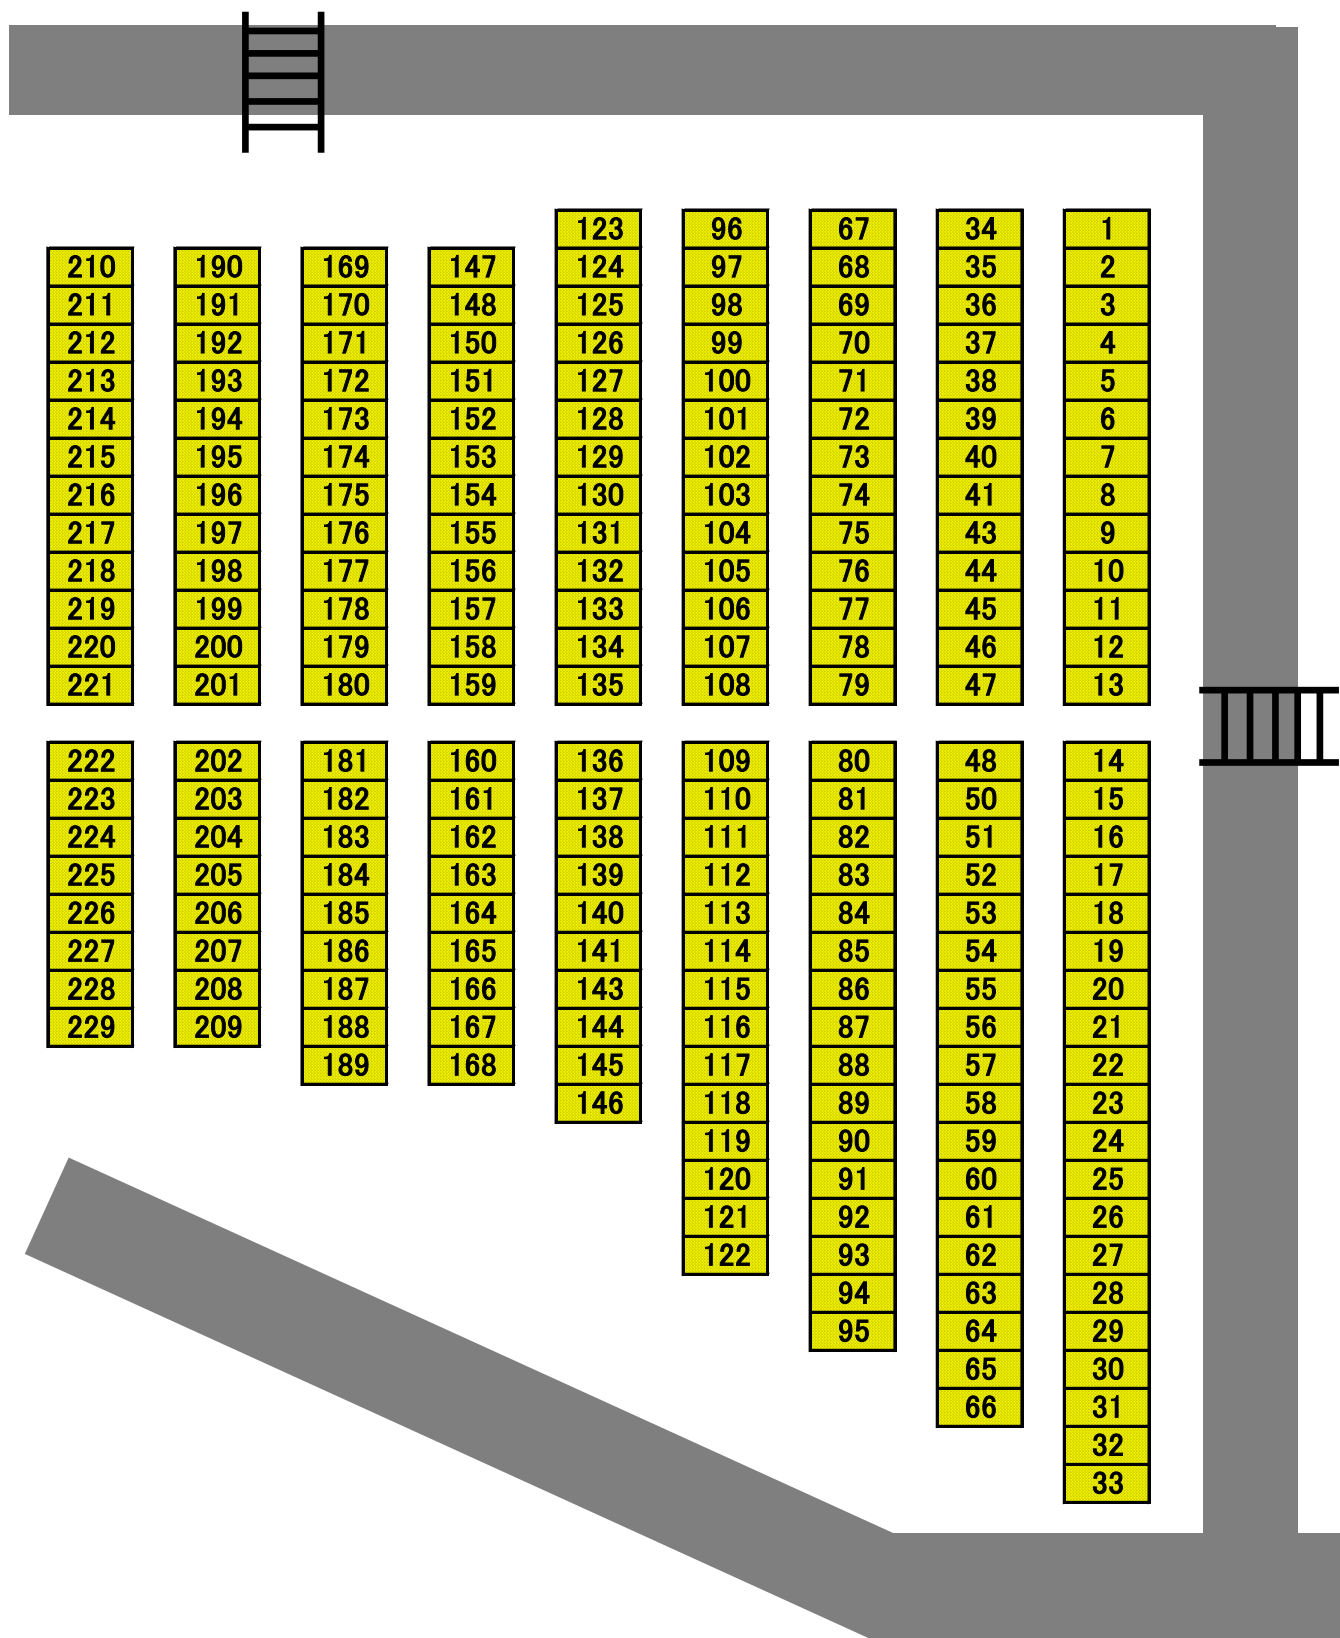

# 規制区域 4m<sup>2</sup> 7-2区域

(225基)42/49/142/149番除く