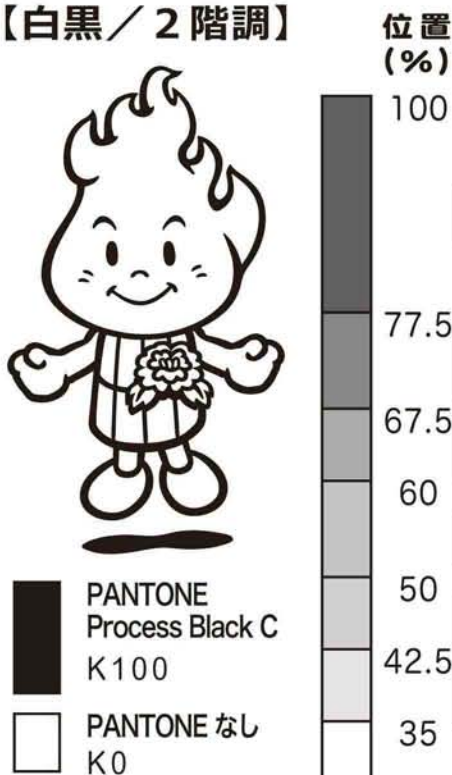

【白黒/2階調】

輪郭 / 影	■	PANTONE Process Black C K100
くつ	■	PANTONE 425 C K77
腕 / 足	□	PANTONE なし K0
体	■	PANTONE 420 C K15