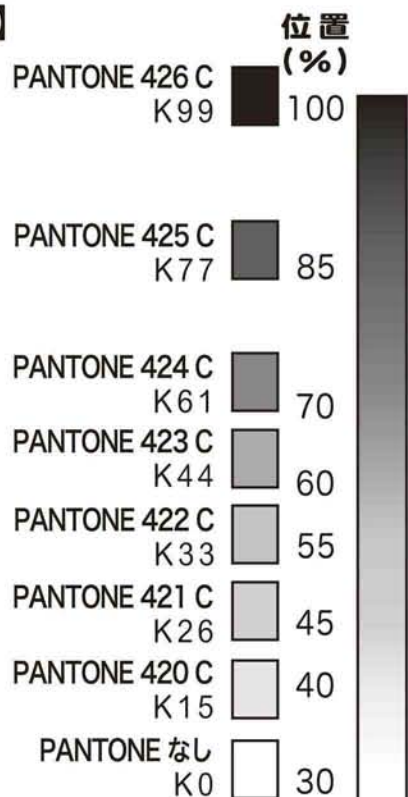

基本デザイン&指定基本カラー (白黒)

【白黒/グラデーション】

輪郭 / 影	■	PANTONE Process Black C K100
くつ	■	PANTONE 425 C K77
腕 / 足	□	PANTONE なし K0
体	■	PANTONE 420 C K15