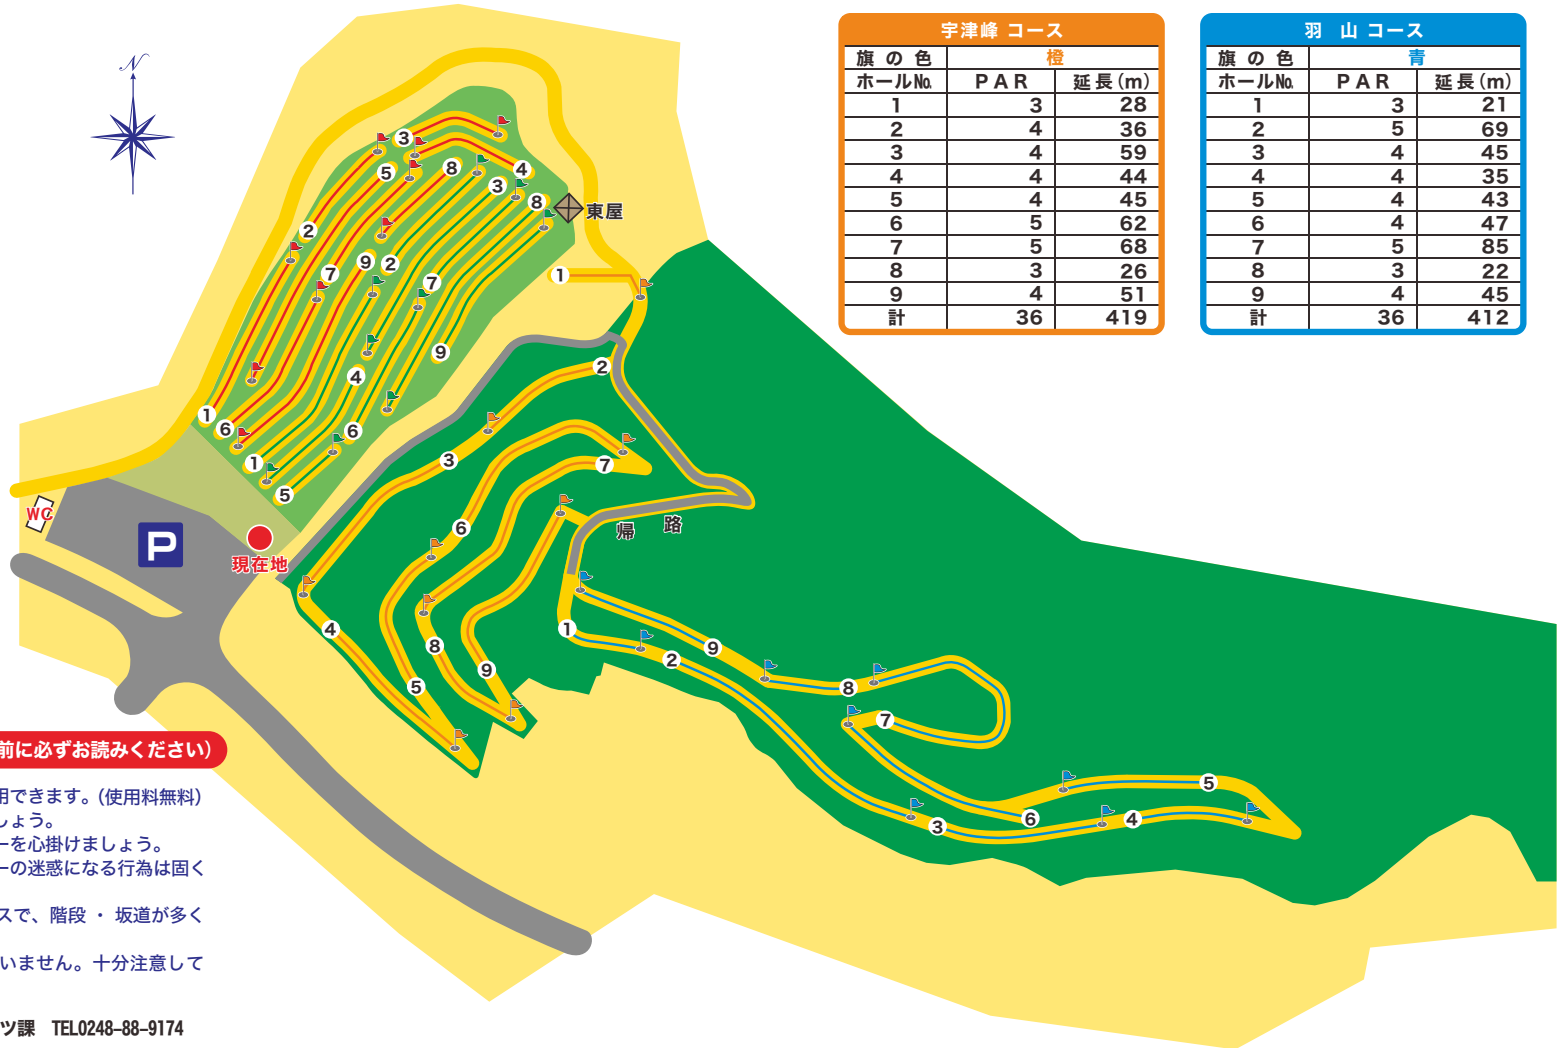

## アヤメ コース

旗の色	赤	
ホールNo.	PAR	延長(m)
1	4	50
2	3	28
3	4	32
4	4	35
5	5	68
6	4	45
7	4	37
8	3	29
9	5	63
計	36	387

## ヒマワリ コース

旗の色	緑	
ホールNo.	PAR	延長(m)
1	4	56
2	4	36
3	5	58
4	4	39
5	3	20
6	4	40
7	3	34
8	5	69
9	4	46
計	36	398

## 宇津峰 コース

旗の色	橙	
ホールNo.	PAR	延長(m)
1	3	28
2	4	36
3	4	59
4	4	44
5	4	45
6	5	62
7	5	68
8	3	26
9	4	51
計	36	419

## 羽山 コース

旗の色	青	
ホールNo.	PAR	延長(m)
1	3	21
2	5	69
3	4	45
4	4	35
5	4	43
6	4	47
7	5	85
8	3	22
9	4	45
計	36	412