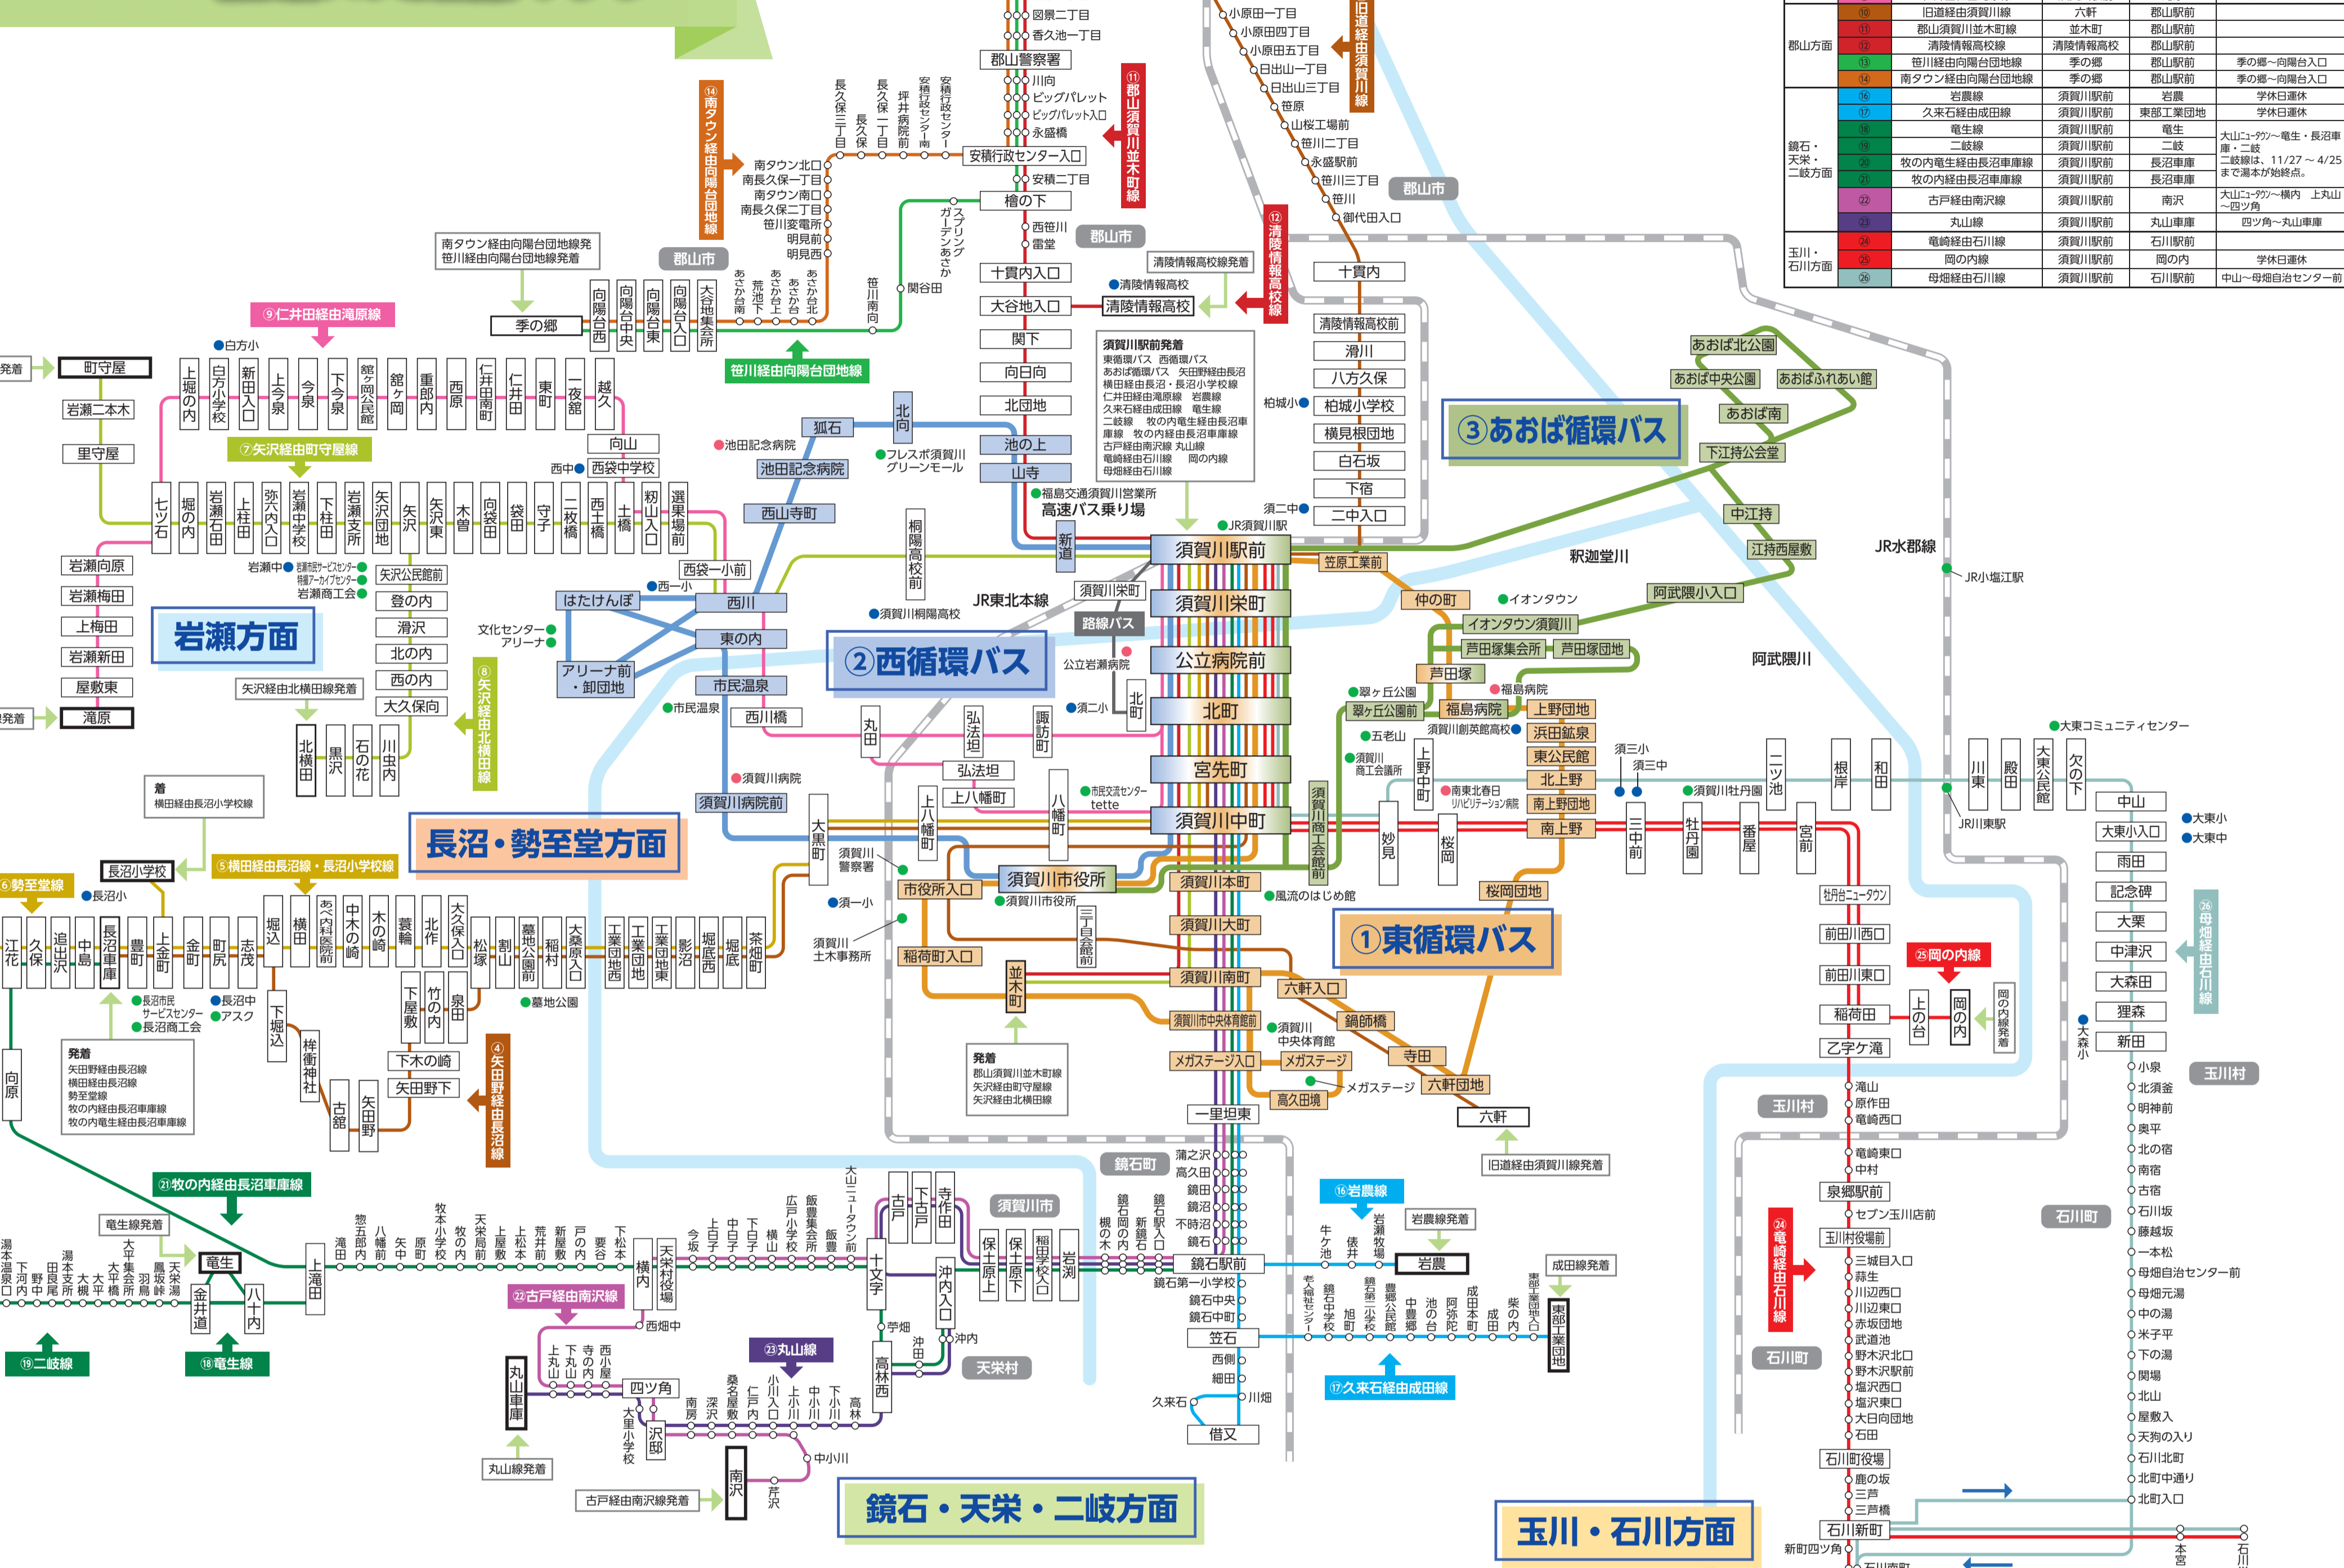

須賀川市公共交通機関のご案内
須賀川市公共交通機関のご案内
須賀川市公共交通機関のご案内

市内循環バス

Table with 4 columns: 東循環 南の先回り, 東循環 北の先回り, 西循環 市民生活先回り, 東循環 北の先回り. Includes routes like 須賀川駅前, 須賀川駅前, 須賀川駅前.

JR 東北時刻表 (令和5年3月28日改正)
表頭: 駅名, 東北本線, 須賀川駅, 駅名, 東北本線, 須賀川駅

Table with 4 columns: 駅名, 東北本線, 須賀川駅, 駅名, 東北本線, 須賀川駅. Lists station names and times.

Table with 4 columns: 須賀川駅前, 須賀川駅前, 須賀川駅前, 須賀川駅前. Lists routes and times.

市外循環バス

Table with 4 columns: 須賀川駅前, 須賀川駅前, 須賀川駅前, 須賀川駅前. Lists routes and times.

Table with 4 columns: 区分, 名称, 内容・サービス, 対象者. Lists bus services and their details.

須賀川市生活路線バス 循環バス路線マップ

区分	路線名	発着	着	フリー乗降区域・他	
市内循環	①市内循環	東循環バス	須賀川駅前	須賀川駅前	須賀川駅前～東循環バス 須賀川駅前～久米石
長沼・勢至堂方面	②市内循環	西循環バス	須賀川駅前	須賀川駅前	
	③あおば循環バス	あおば循環バス	須賀川駅前	須賀川駅前	
	④長沼線	須賀川駅前	長沼駅前	大森入内～長沼駅前	
	⑤勢至堂線	須賀川駅前	勢至堂	長沼駅前～勢至堂	
郡山方面	⑥矢沢線	須賀川駅前	矢沢駅前	北橋田～矢沢駅前	
	⑦仁井田線	須賀川駅前	須賀川駅前	北橋田～仁井田駅前	
	⑧丸山線	須賀川駅前	須賀川駅前	北橋田～丸山駅前	
	⑨南上野線	須賀川駅前	南上野駅前	北橋田～南上野駅前	
鏡石・天栄・二岐方面	⑩鏡石線	須賀川駅前	鏡石駅前	須賀川駅前～鏡石駅前	
	⑪天栄線	須賀川駅前	天栄駅前	須賀川駅前～天栄駅前	
	⑫二岐線	須賀川駅前	二岐駅前	須賀川駅前～二岐駅前	
	⑬久米石線	須賀川駅前	久米石駅前	須賀川駅前～久米石駅前	

路線	行先	平日												土・日祝日						
		鏡石駅前	小川	鏡石駅前	久米石	鏡石駅前	古戸	鏡石駅前	鏡石駅前	小川	鏡石駅前	鏡石駅前	鏡石駅前	運賃						
鏡石線	鏡石駅前	7:00	7:35	8:00	8:30	9:00	9:20	12:15	12:35	12:50	14:00	14:40	15:30	15:40	16:30	17:20	17:50	9:20	15:30	17:00
	鏡石駅前	7:02	7:37	8:02	8:32	9:02	9:22	12:17	12:37	12:52	14:02	14:42	15:32	15:42	16:32	17:22	17:52	9:22	15:32	17:02
天栄線	天栄駅前	7:05	7:40	8:05	8:35	9:05	9:25	12:20	12:40	12:55	14:05	14:45	15:35	15:45	16:35	17:25	17:55	9:25	15:35	17:05
	天栄駅前	7:07	7:42	8:07	8:37	9:07	9:27	12:22	12:42	12:57	14:07	14:47	15:37	15:47	16:37	17:27	17:57	9:27	15:37	17:07
二岐線	二岐駅前	7:08	7:43	8:08	8:38	9:08	9:28	12:23	12:43	12:58	14:08	14:48	15:38	15:48	16:38	17:28	17:58	9:28	15:38	17:08
	二岐駅前	7:09	7:44	8:09	8:39	9:09	9:29	12:24	12:44	12:59	14:09	14:49	15:39	15:49	16:39	17:29	17:59	9:29	15:39	17:09