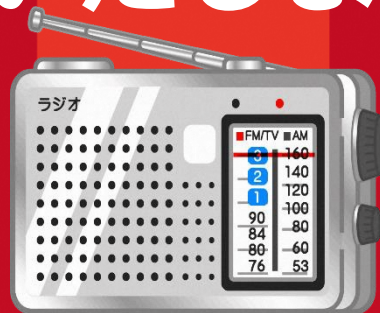

放送時間

月曜日 木曜日

13時54分～13時59分

再放送時間

火曜日 金曜日

06時24分～06時29分

ULTRA (ウルトラ) FM

86.8MHz

FM認知症つむぎの広場

ご視聴よろしくお願

いたします

詳しくは

認知症相談窓口～つむぎの広場～

0248-94-7737

(グループホームすずらんあかり内)