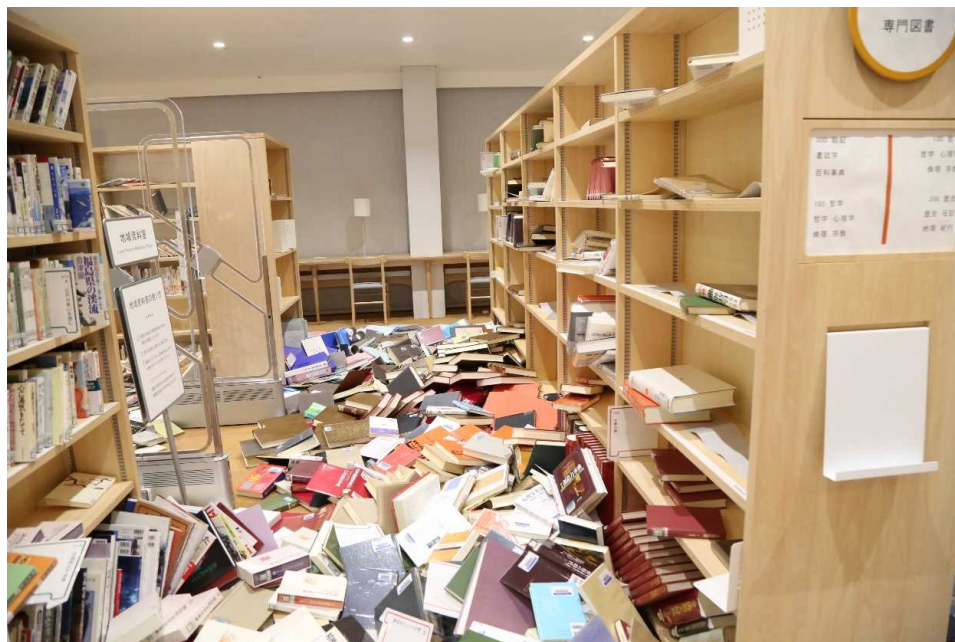

市民交流センターtette

- ・漏水、4階更衣室天井落下

3階 交流スペース付近

3階 交流スペース付近

市民交流センターtette

- ・漏水、4階更衣室天井落下

3階 メインライブラリー

5階 円谷英二ミュージアム

市民交流センターtette

- ・漏水、4階更衣室天井落下

4階 更衣室

4階 受付カウンター前

市民交流センターtette

- ・漏水、4階更衣室天井落下

4階 地域資料室付近

3階 メインライブラリー