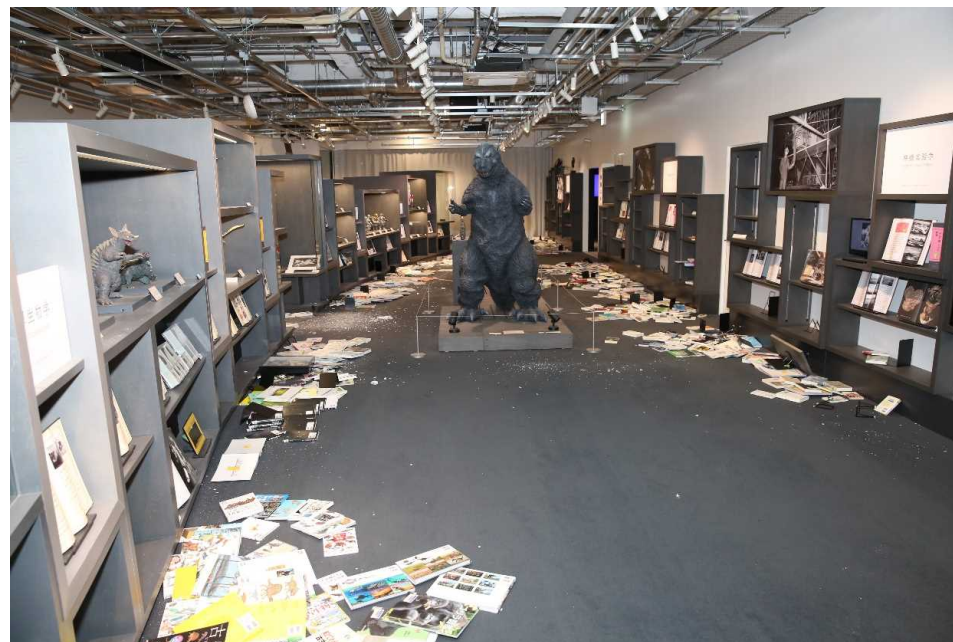

市民交流センターtette

- ・漏水、4階更衣室天井落下

3階 交流スペース付近

3階 交流スペース付近

市民交流センターtette

- ・漏水、4階更衣室天井落下

3階 メインライブラリー

5階 円谷英二ミュージアム

市民交流センターtette

- ・漏水、4階更衣室天井落下

4階 更衣室

4階 受付カウンター前

市民交流センターtette

- ・漏水、4階更衣室天井落下

4階 地域資料室付近

3階 メインライブラリー