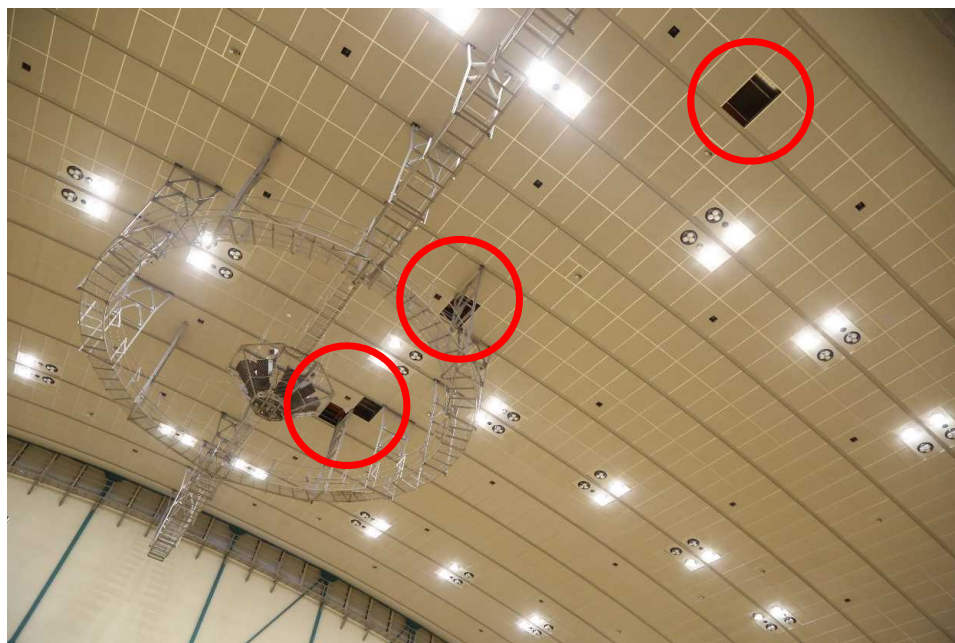

須賀川アリーナ（メインアリーナ）

- ・天井及び壁面一部落下