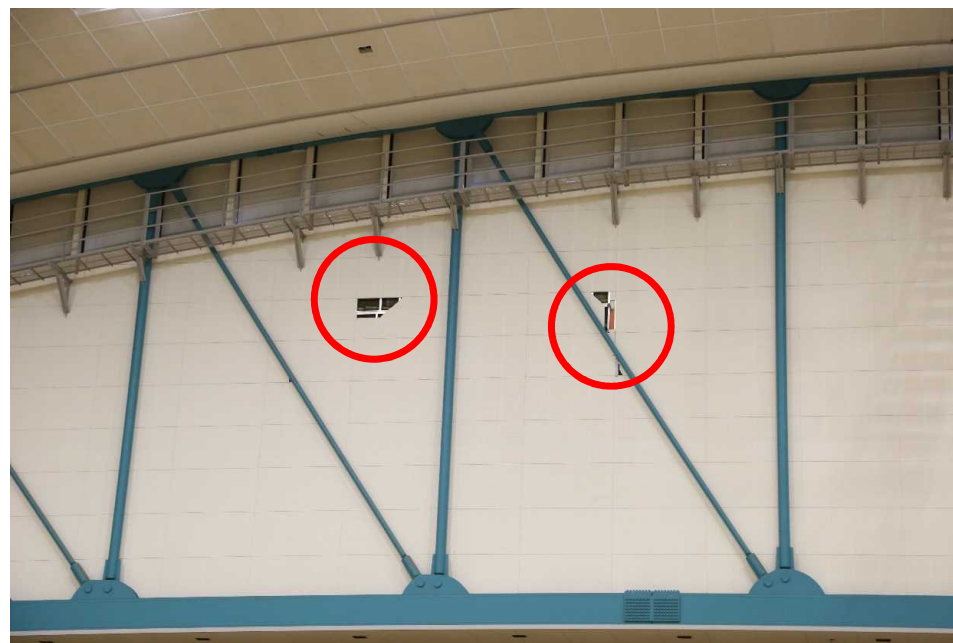

須賀川アリーナ（メインアリーナ）

- ・天井及び壁面一部落下