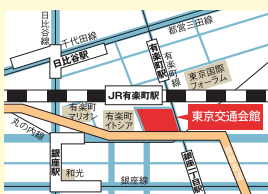

第1回 12:00~12:30

- 青森県 つがる市
- 青森県 藤崎町
- 岩手県 一関市
- 岩手県 二戸市
- 岩手県 野田村
- 山形県 鶴岡市
- 山形県 南陽市
- 福島県 須賀川市
- 福島県 只見町
- 福島県 会津美里町

第2回 13:15~13:45

- 青森県 上十三・十和田湖広域定住自立圏
- 岩手県 遠野市
- 宮城県 石巻市
- 宮城県 加美町
- 秋田県 能代市
- 山形県 山形県
- 山形県 酒田市
- 山形県 川西町
- 福島県 南相馬市
- 福島県 広野町

第3回 14:30~15:00

- 青森県 弘前市
- 青森県 東青地域移住・交流サポート協議会
- 岩手県 盛岡市
- 岩手県 宮古市
- 岩手県 雫石町
- 宮城県 登米市
- 宮城県 栗原市
- 宮城県 東松島市
- 宮城県 南三陸町
- 福島県 本宮市

相談ブースで相談してシールをゲット!

シールを集めた方には、東北ご当地グッズをプレゼント

※数に限りがございますので、なくなり次第終了となります。

来場者アンケートにご回答いただくと、更にプレゼントのチャンス!

最新情報はここから

HP

Facebook

Instagram

会場 東京交通会館12F
東京都千代田区有楽町2-10-1

【会場までのアクセス】

- JR山手線・京浜東北線・有楽町線(京橋・中央口(銀座側)) 徒歩1分
- 有楽町線 有楽町駅[D8] 徒歩1分
- 丸ノ内線 銀座駅[C9] 徒歩3分
- 日比谷線 銀座駅[C9] 徒歩3分
- 都営三田線 日比谷駅[D8] 徒歩5分
- 有楽町線 銀座一丁目駅[2] 徒歩1分
- 銀座線 銀座駅[C9] 徒歩3分
- 千代田線 日比谷駅[D8] 徒歩8分