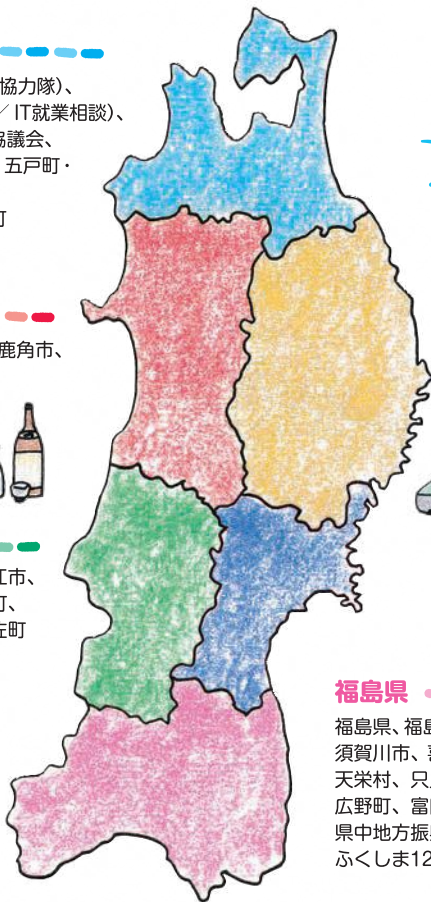

出展数過去最大!

東北6県から
100以上の
自治体・団体が
大集合!

個別相談コーナー

東北6県の自治体・団体移住担当者と直接相談できます。
どんな暮らしができる? 仕事は? 住まいは?
何でも気軽に聞いてみよう!

県紹介コーナー

各県出展団体の魅力が一目で分かるコーナー。
県ごとの情報収集はこちらで!

わがまちの自慢お伝えしまSHOW

個性あふれる出展団体が魅力を全力PR!
SHOWを楽しみながら、気になる地域を
見つけてください!

最新情報は
こちらから →

東北移住&つづがり 大相談会 2023

個別相談コーナー

青森県

青森県(総合相談)、青森県(就農相談/地域おこし協力隊)、青森県(UJターン就職相談)、青森県(起業・創業/IT就業相談)、弘前市、つがる市、東青地域移住・交流サポート協議会、八戸連携中枢都市圏(八戸市・おいらせ町・三戸町・五戸町・田子町・南部町・階上町・新郷町)、上十三・十和田湖広域定住自立圏、藤崎町、大鰐町

秋田県

秋田県、秋田市、能代市、大館市、鹿角市、由利本荘市、八峰町、美郷町、秋田県後継者人材バンク

山形県

山形県、山形市、鶴岡市、酒田市、新庄市、寒河江市、村山市、天童市、東根市、南陽市、河北町、朝日町、真室川町、川西町、白鷹町、飯豊町、庄内町、遊佐町

岩手県

岩手県、盛岡市、宮古市、大船渡市、花巻市、遠野市、一関市、陸前高田市、釜石市、二戸市、八幡平市、奥州市、雫石町、葛巻町、岩手町、山田町、野田村

宮城県

宮城県、石巻市、気仙沼市、白石市、角田市、登米市、栗原市、東松島市、柴田町、川崎町、丸森町、加美町、女川町、南三陸町、宮城県東部地方振興事務所