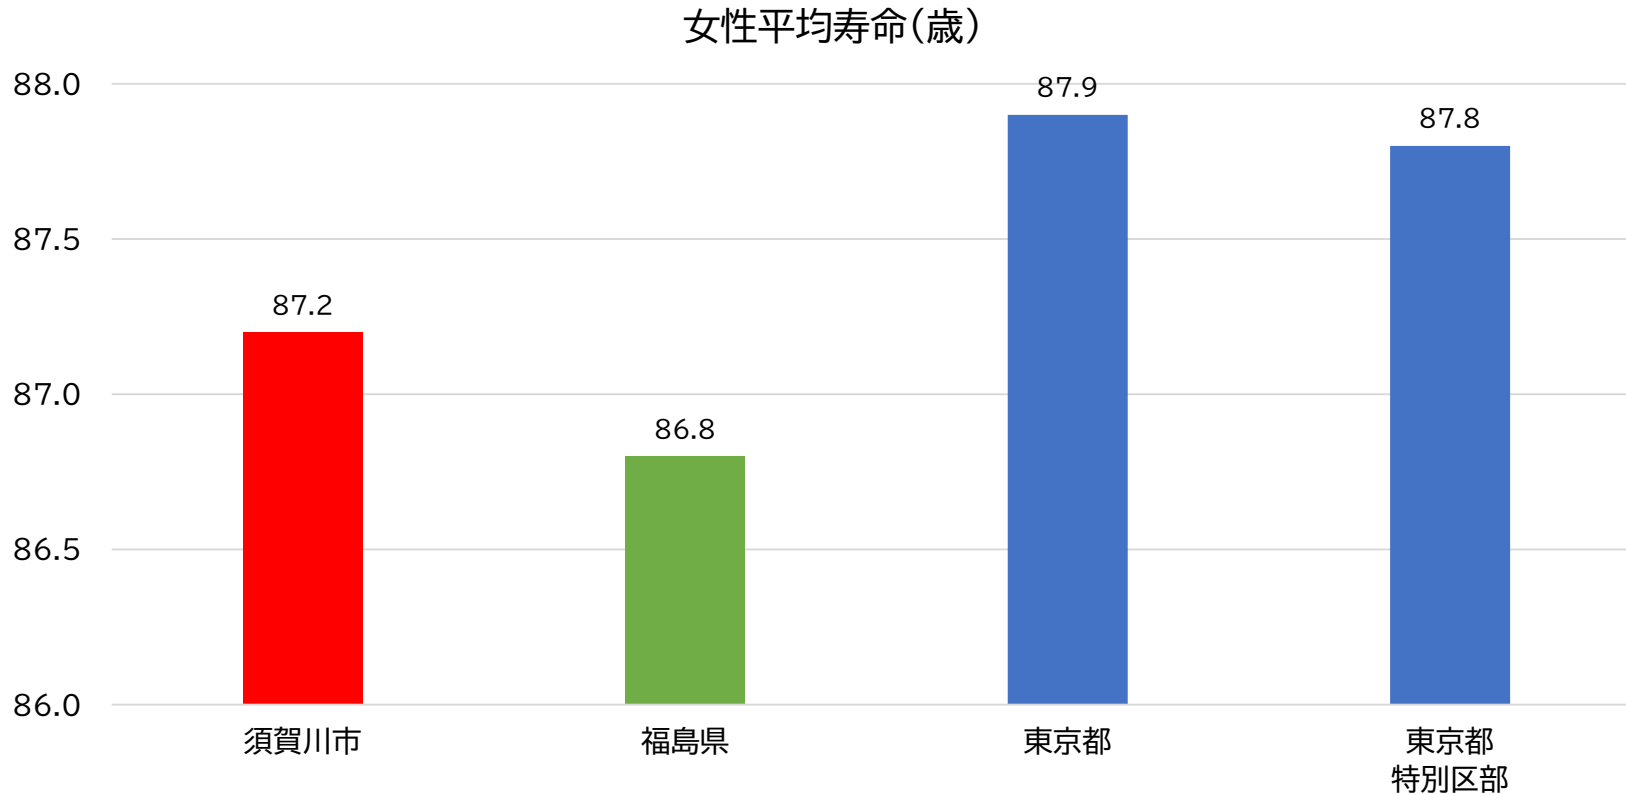

## 4-2 まち(女性平均寿命)

出典「令和2年市区町村別生命表(厚生労働省)」

須賀川市は東京都より0.7歳短い !!