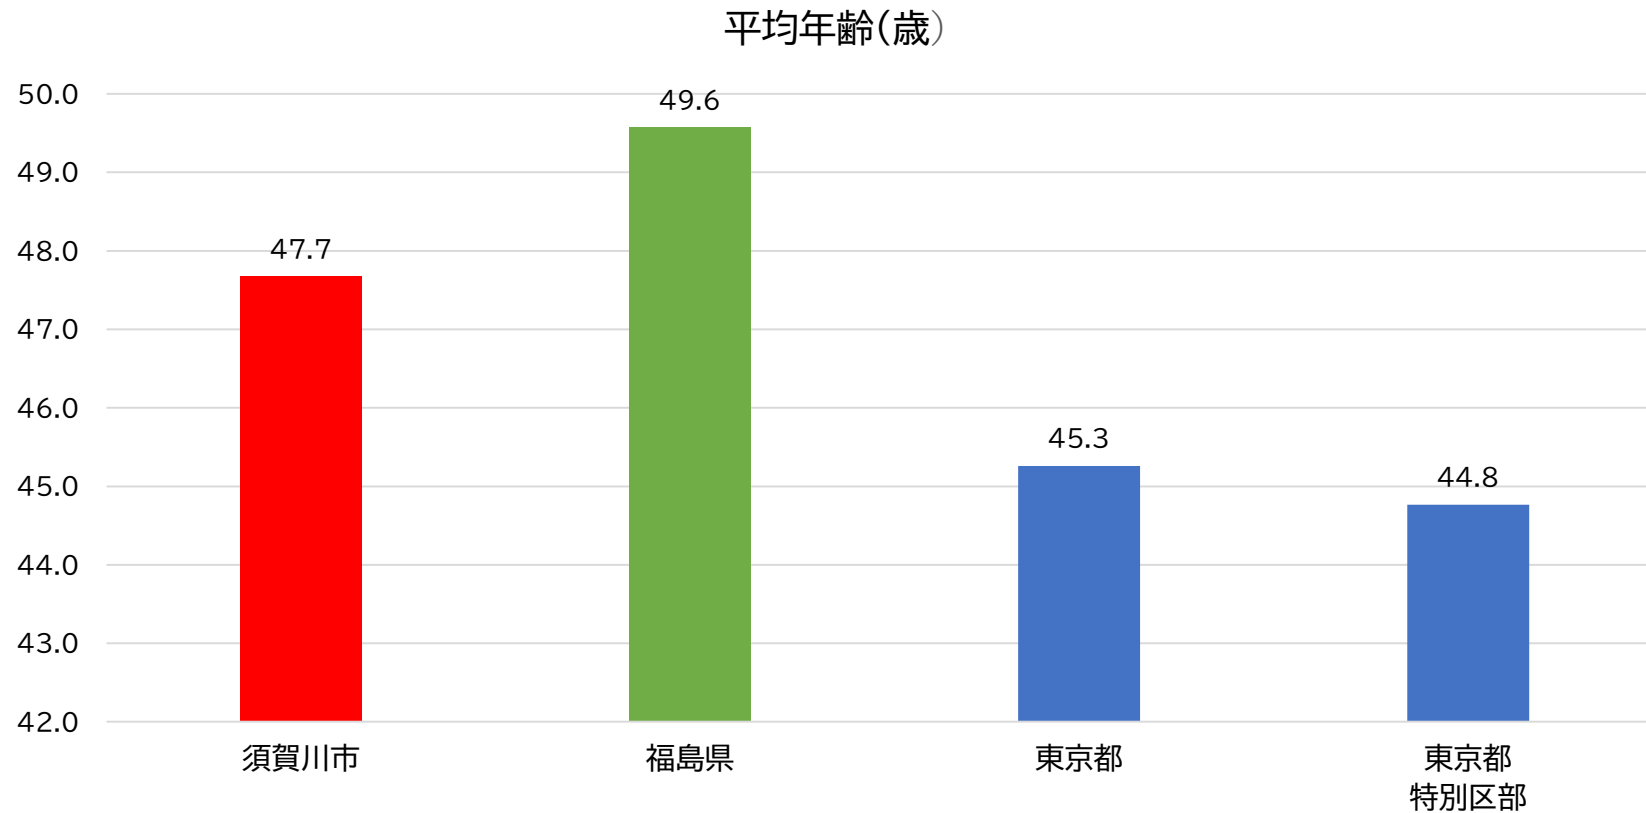

## 4-3 まち(平均年齢)

出典「令和2年国勢調査(総務省)」

東京都は須賀川市より2.4歳若い !!