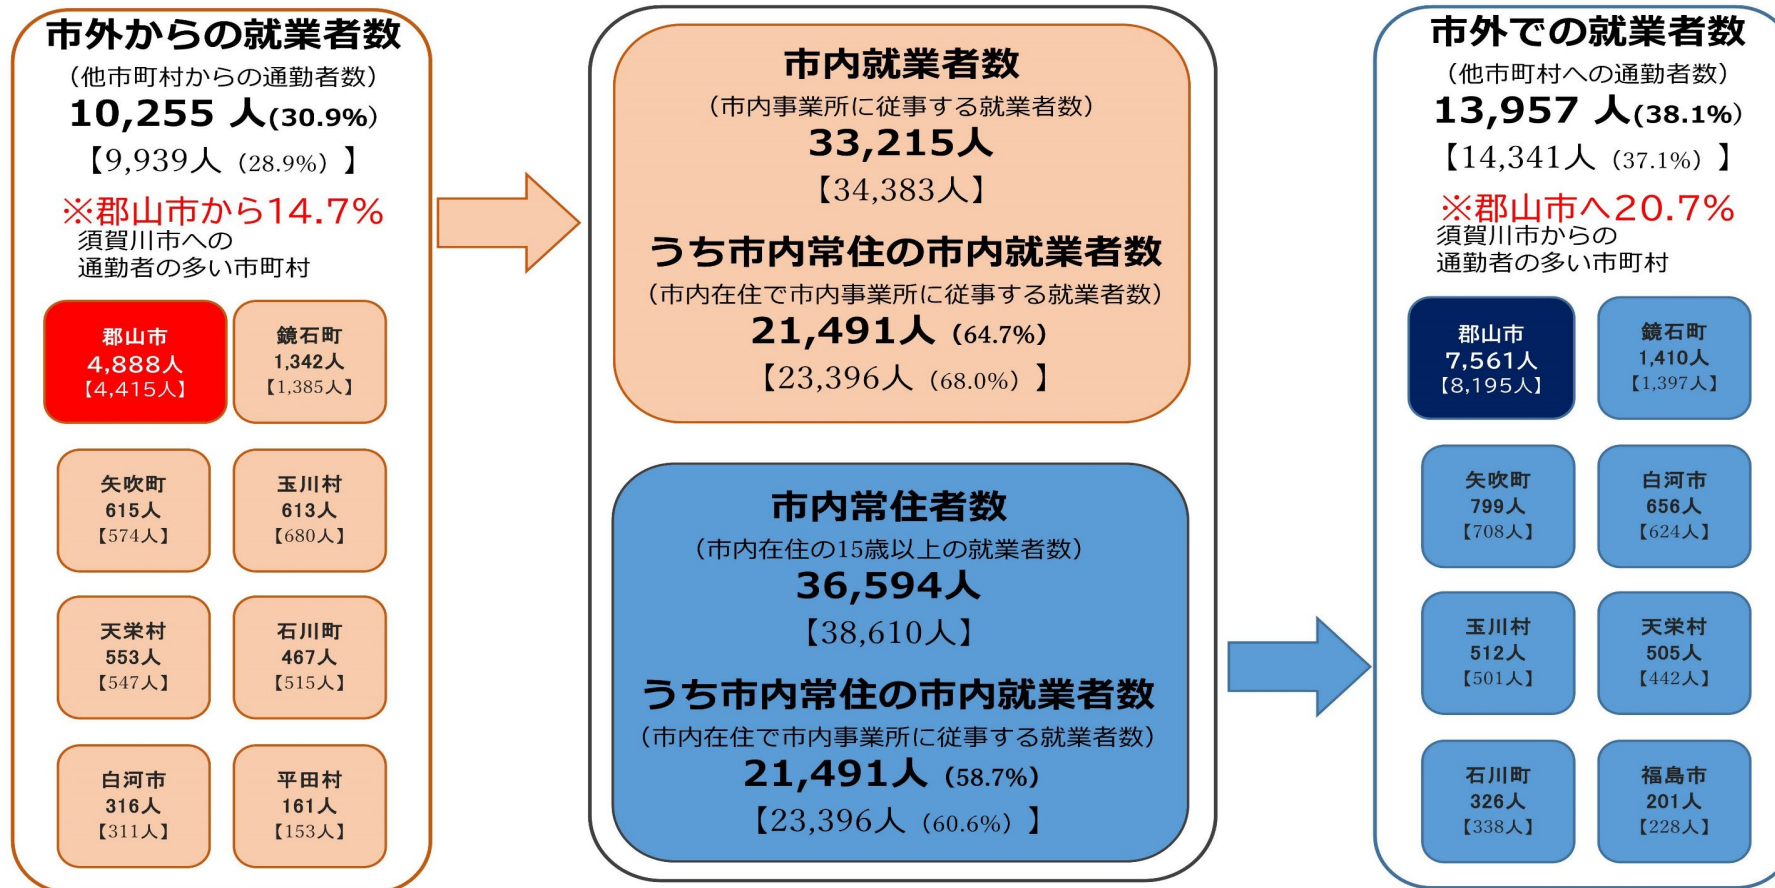

# 2-3-1 仕事 (参考資料)

市内就業者のうち**14.7%**は郡山市から

須賀川市

市内常住者のうち**20.7%**は郡山市へ

出典 「令和2年国勢調査(総務省)」

※ 従業地不明を含むため、各数値の合計値は一致しない。

※ 【】内は平成27年国勢調査の数値。