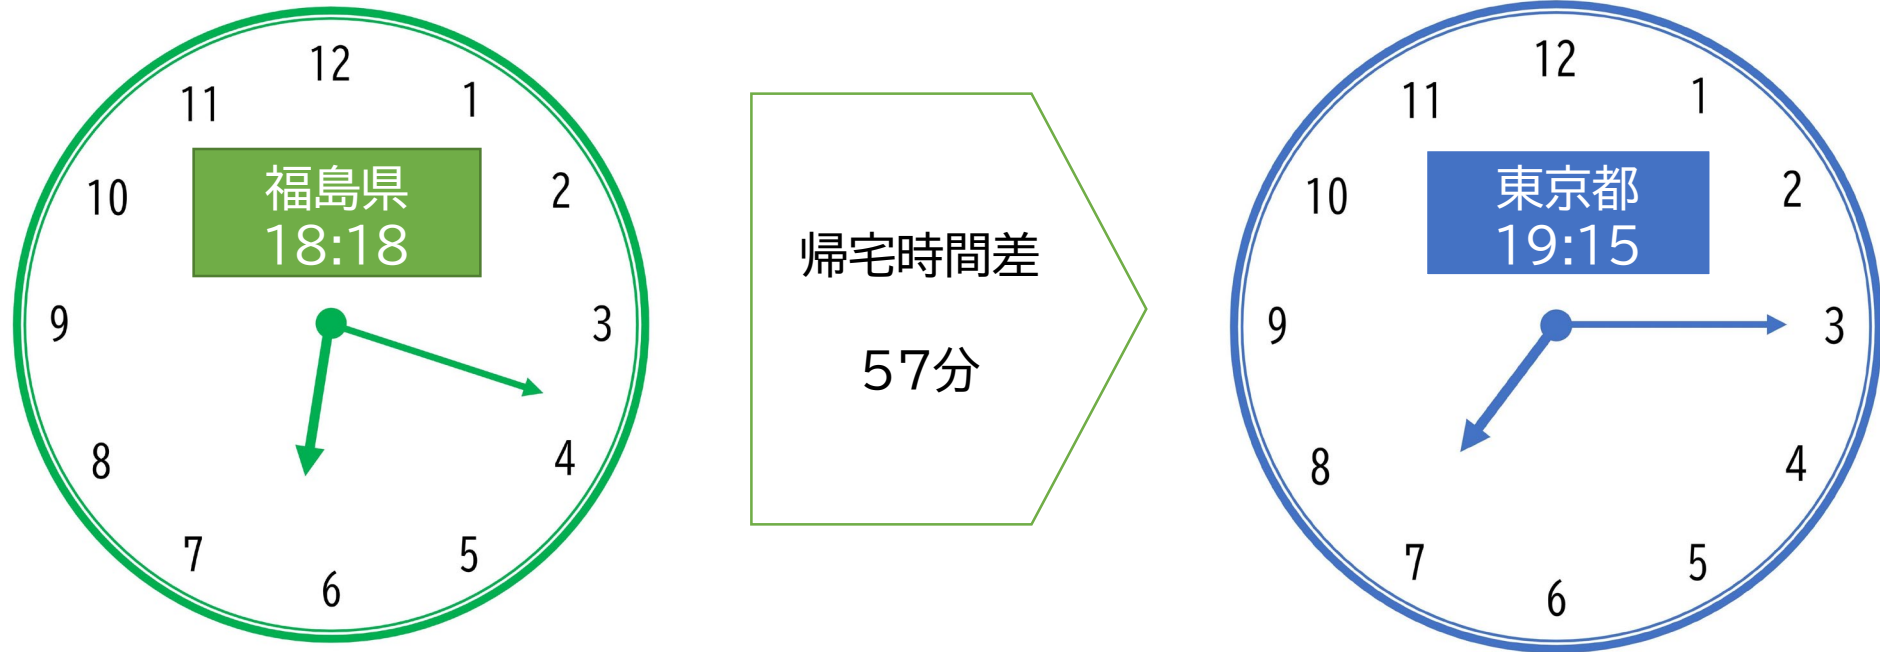

2-4 仕事(平日・仕事からの帰宅時間)

【東京都との比較】

出典「令和3年社会生活基本調査 平均時刻(総務省統計局)」

福島県では18時台には帰宅可能。時間差は57分!!