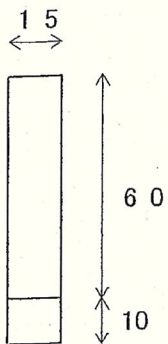

置 台

(正面図)

(側面図)

卒塔婆たて

(正面図)

(側面図)

墓 誌

(正面図)

(側面図)

須賀川市墓地公園規制区域内墓碑等規格及び配置

単位 センチメートル