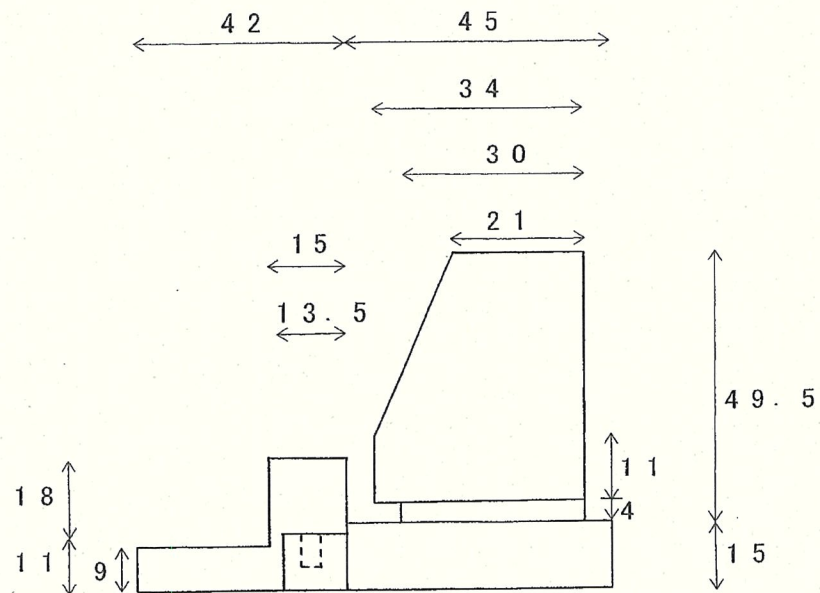

配 置

平面図

須賀川市墓地公園規制区域内墓碑等規格及び配置

墓 碑

正面図

側面図

須賀川市墓地公園規制区域内墓碑等規格及び配置

単位 センチメートル

置 台

(正面図)

(側面図)

卒塔婆たて

(正面図)

(側面図)

墓 誌

(正面図)

(側面図)

須賀川市墓地公園規制区域内墓碑等規格及び配置

単位 センチメートル