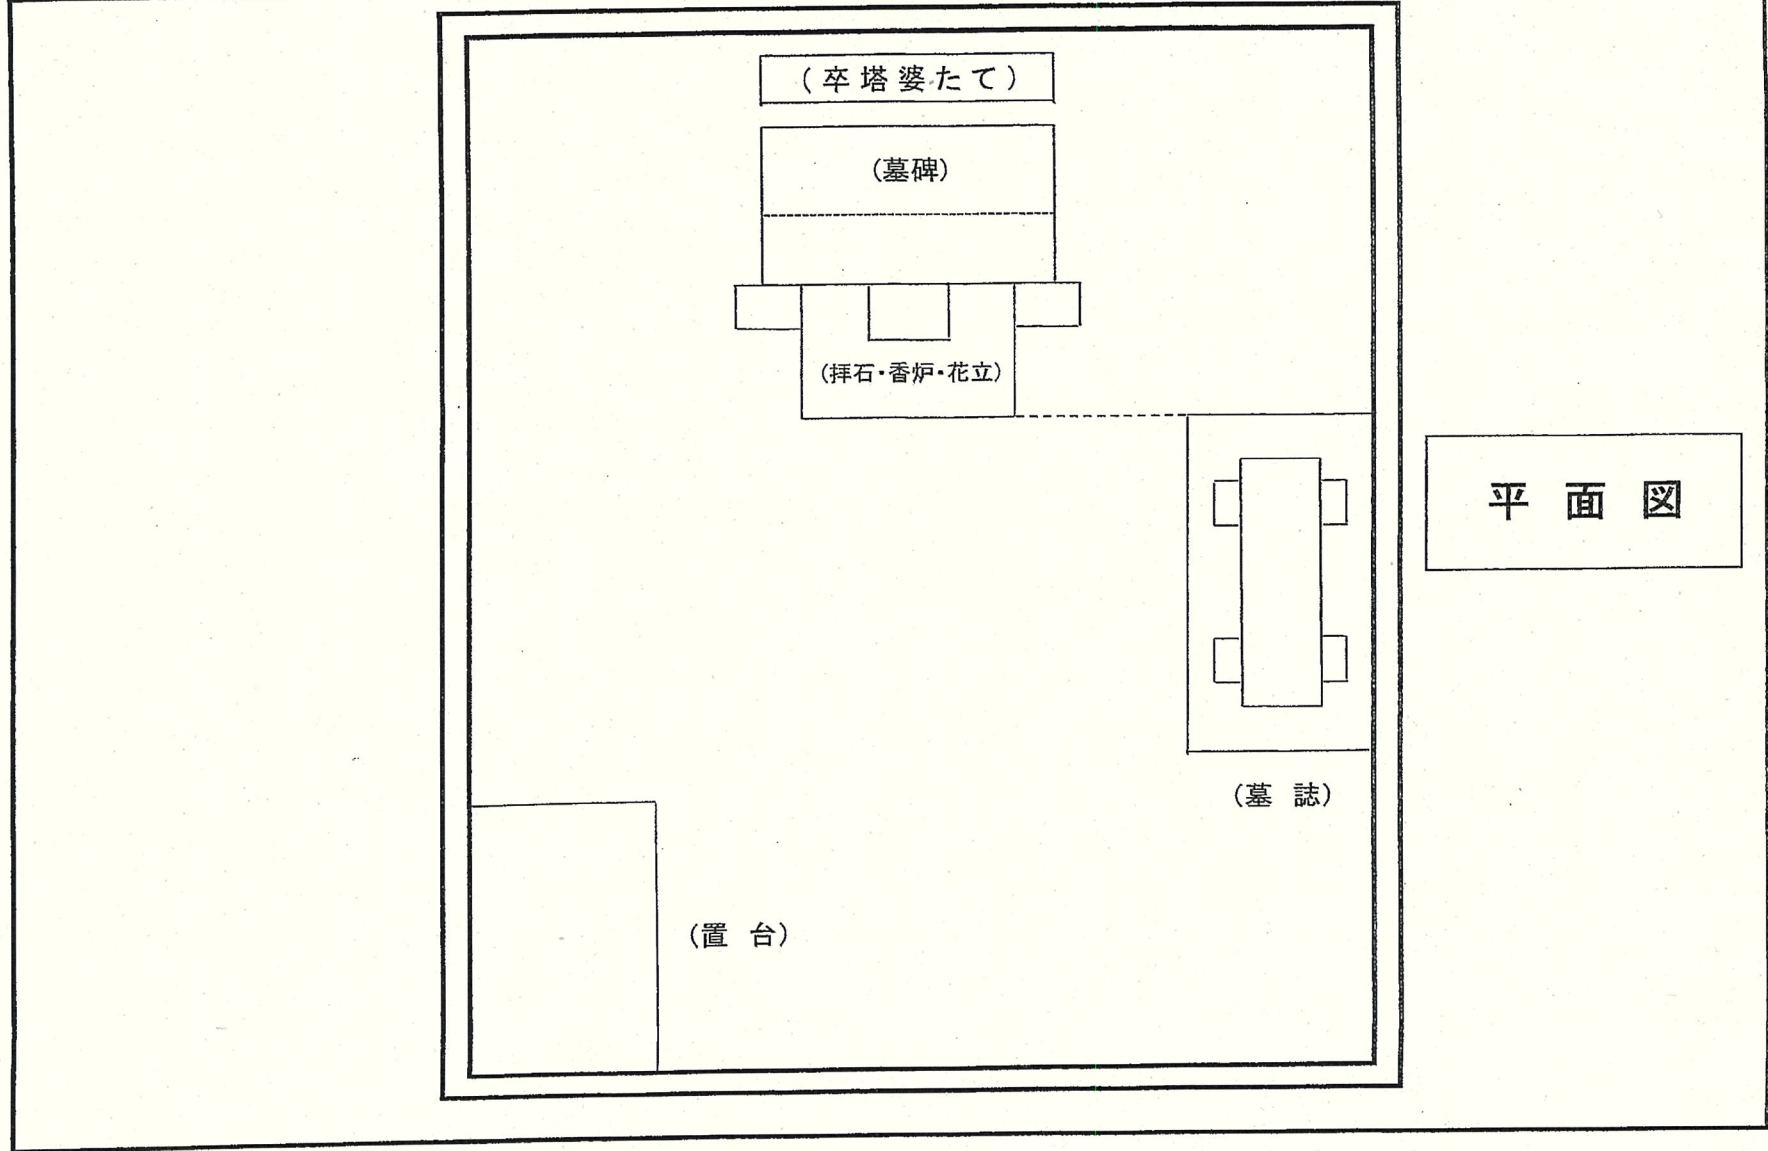

配 置

平面図

須賀川市墓地公園規制区域内墓碑等規格及び配置

墓 碑

正面図

側面図

須賀川市墓地公園規制区域内墓碑等規格及び配置

単位 センチメートル

置 台

(正面図)

(側面図)

卒塔婆たて

(正面図)

(側面図)

墓 誌

(正面図)

(側面図)

須賀川市墓地公園規制区域内墓碑等規格及び配置

単位 センチメートル