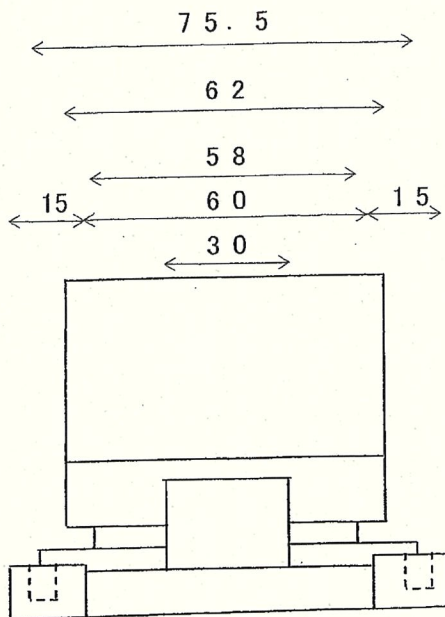

配 置

平面図

須賀川市墓地公園規制区域内墓碑等規格及び配置

墓 碑

正面図

側面図

須賀川市墓地公園規制区域内墓碑等規格及び配置

単位 センチメートル

置 台

(正面図)

(側面図)

卒塔婆たて

(正面図)

(側面図)

墓 誌

(正面図)

(側面図)

須賀川市墓地公園規制区域内墓碑等規格及び配置

単位 センチメートル